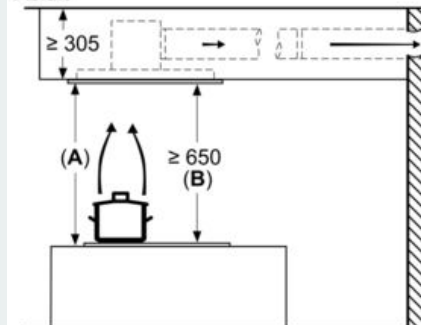

#### Maße

- Gerätemaße (BxT): 1200 x 500 mm
- Einbaumaße (HxBxT): 299 x 1188 x 487 mm
- Gesamtanschlusswert: 174 W
- Anschlusskabel 1.3 m mit Stecker
- Abluftstutzen ø 150 mm

### Maßzeichnungen

**A:** Optimale Performance 700-1500  
**B:** Ab Oberkante Topfräger  
**C:** Der Abstand kann auf bis zu 70 mm verringert werden, sofern die Höhe der abgehängten Decke  $\geq 340$  mm beträgt.

**A:** Optimale Performance 700-1500  
**B:** Ab Oberkante Topfräger

Lüfterauslass kann in alle vier Richtungen gedreht werden

Maße in mm

Maße in mm  
Abluft

**A:** Optimale Performance 700-1500  
**B:** Ab Oberkante Topfräger