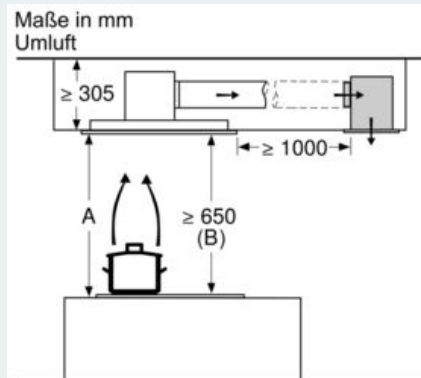

A: Optimale Performance 700-1500
B: Ab Oberkante Topfräger

Lüfterauslass kann in alle vier Richtungen gedreht werden