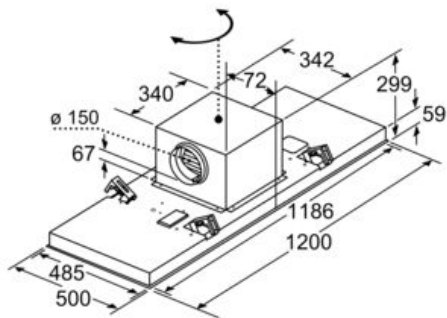

#### Maße

- Gerätemaße (BxT): 1200 x 500 mm
- Einbaumaße (HxBxT): 299 x 1188 x 487 mm
- Gesamtanschlusswert: 174 W
- Anschlusskabel 1.3 m mit Stecker
- Abluftstutzen ø 150 mm

### Maßzeichnungen

**A:** Optimale Performance 700-1500  
**B:** Ab Oberkante Topfräger  
**C:** Der Abstand kann auf bis zu 70 mm verringert werden, sofern die Höhe der abgehängten Decke  $\geq 340$  mm beträgt.

**A:** Optimale Performance 700-1500  
**B:** Ab Oberkante Topfräger

Lüfterauslass kann in alle vier Richtungen gedreht werden

Maße in mm

Maße in mm  
Abluft

**A:** Optimale Performance 700-1500  
**B:** Ab Oberkante Topfräger