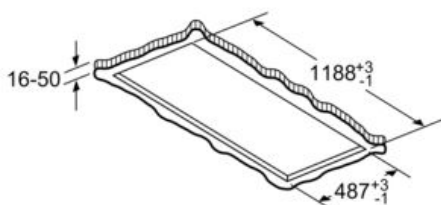

#### Maße

- Gerätemaße (BxT): 1200 x 500 mm
- Einbaumaße (HxBxT): 299 x 1188 x 487 mm
- Gesamtanschlusswert: 174 W
- Anschlusskabel 1.3 m mit Stecker
- Abluftstutzen ø 150 mm

### Maßzeichnungen

**A:** Optimale Performance 700-1500  
**B:** Ab Oberkante Topfräger  
**C:** Der Abstand kann auf bis zu 70 mm verringert werden, sofern die Höhe der abgehängten Decke  $\geq 340$  mm beträgt.

**A:** Optimale Performance 700-1500  
**B:** Ab Oberkante Topfräger

Lüfterauslass kann in alle vier Richtungen gedreht werden

Maße in mm

Maße in mm  
Abluft

**A:** Optimale Performance 700-1500  
**B:** Ab Oberkante Topfräger

Nicht direkt in die Gipskartonplatte oder ähnliche Leichtbaustoffe der abgehängten Decke montieren. Geeignetes Untergerüst erforderlich, das fest in der Betondecke fixiert ist.

Maße in mm