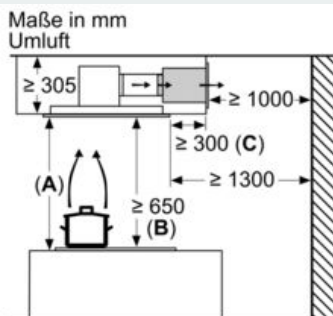

iQ500, Deckenlüfter, 120 cm, Weiß LR27CBS20

Maßzeichnungen

A: Optimale Performance 700-1500
B: Ab Oberkante Topfräger
C: Der Abstand kann auf bis zu 70 mm verringert werden, sofern die Höhe der abgehängten Decke ≥ 340 mm beträgt.