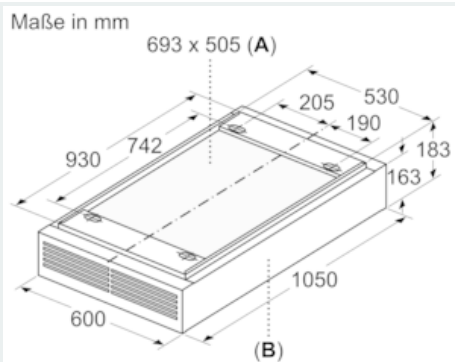

iQ500, Deckenlüfter, 105 cm, Weiß LR16RBQ20

Maßzeichnungen

A: Bereich für Kabelaustritt an der Decke
B: Vorderseite Gerät