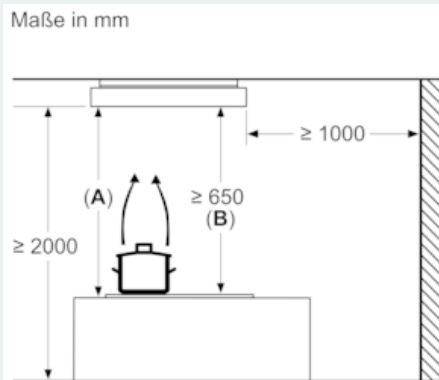

#### Maße

- Gerätemaße Umluft (HxBxT): 183 x 1050 x 600 mm

### Maßzeichnungen

**A:** Bereich für Kabelaustritt an der Decke  
**B:** Vorderseite Gerät

**A:** Optimale Performance bis 1500 mm  
**B:** Ab Oberkante Topfträger