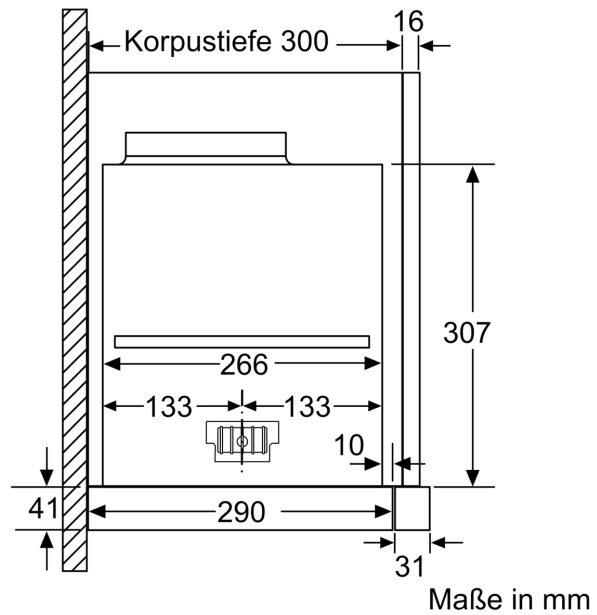

Planungs- und Installationsinformation

- Schnellmontagebefestigung
- Gerätegröße (HxBxT): 378 x 898 x 290 mm
- Einbaumaße (HxBxT): 337 x 524 x 290 mm

- Abluftstutzen Ø 150 mm (Ø 120 mm beiliegend)
- Lieferung mit Rückstauklappe
- Länge Anschlusskabel: 1.75 m mit Stecker
- touchSlider-Bedienung

* Gemäß EU-Regulierung Nr. 65/2014

iQ700, Flachschildhaube, 90 cm,
Edelstahl
LI99SA684

Maßzeichnungen

Bei Montage der 90cm Flachschildhaube in einen 90cm breiten Oberschrank ist ein Montage-Set erforderlich. Die beiden Montagewinkel werden rechts und links im Möbel verschraubt. Montage nach Schablone. Maße in mm

Maße in mm

Maße in mm

Maße in mm

Maßzeichnungen