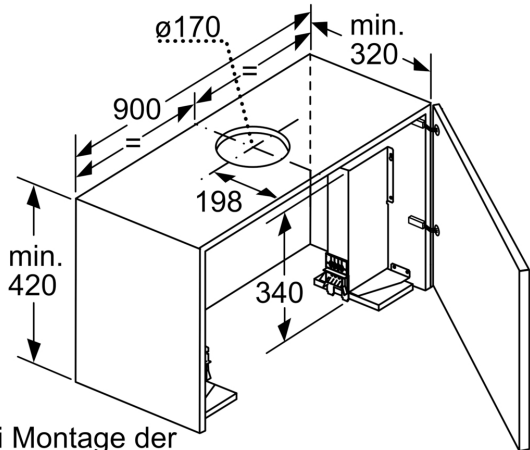

Planungs- und Installationsinformation

- Schnellmontagebefestigung
- Gerätegröße (HxBxT): 378 x 898 x 290 mm
- Einbaumaße (HxBxT): 337 x 524 x 290 mm

- Abluftstutzen Ø 150 mm (Ø 120 mm beiliegend)
- Lieferung mit Rückstauklappe
- Länge Anschlusskabel: 1.75 m mit Stecker
- touchSlider-Bedienung

* Gemäß EU-Regulierung Nr. 65/2014

iQ700, Flachschildhaube, 90 cm,
Edelstahl
LI99SA684

Maßzeichnungen

Bei Montage der 90cm Flachschildhaube in einen 90cm breiten Oberschrank ist ein Montage-Set erforderlich. Die beiden Montagewinkel werden rechts und links im Möbel verschraubt. Montage nach Schablone. Maße in mm