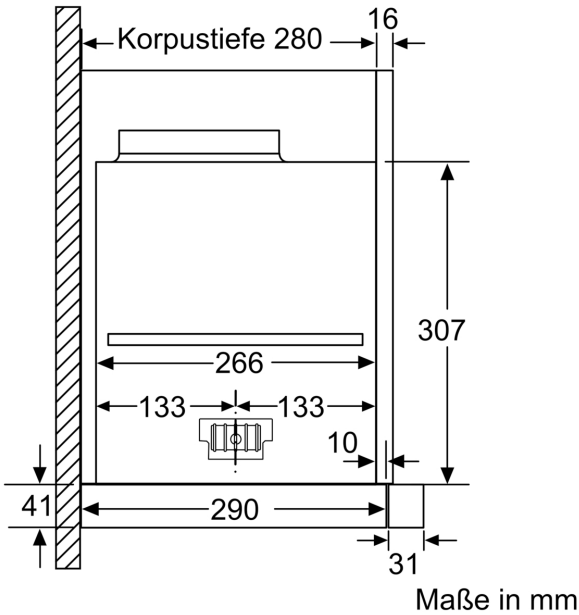

Planungs- und Installationsinformation

- Schnellmontagebefestigung
- Gerätegröße (HxBxT): 378 x 898 x 290 mm
- Einbaumaße (HxBxT): 337 x 524 x 290 mm

- Abluftstutzen Ø 150 mm (Ø 120 mm beiliegend)
- Lieferung mit Rückstauklappe
- Länge Anschlusskabel: 1.75 m mit Stecker
- touchSlider-Bedienung

* Gemäß EU-Regulierung Nr. 65/2014

iQ700, Flachschildhaube, 90 cm,
Edelstahl
LI99SA684

Maßzeichnungen

Bei Montage der 90cm Flachschildhaube in einen 90cm breiten Oberschrank ist ein Montage-Set erforderlich. Die beiden Montagewinkel werden rechts und links im Möbel verschraubt. Montage nach Schablone. Maße in mm

Maße in mm

Maße in mm

Maße in mm

Maßzeichnungen