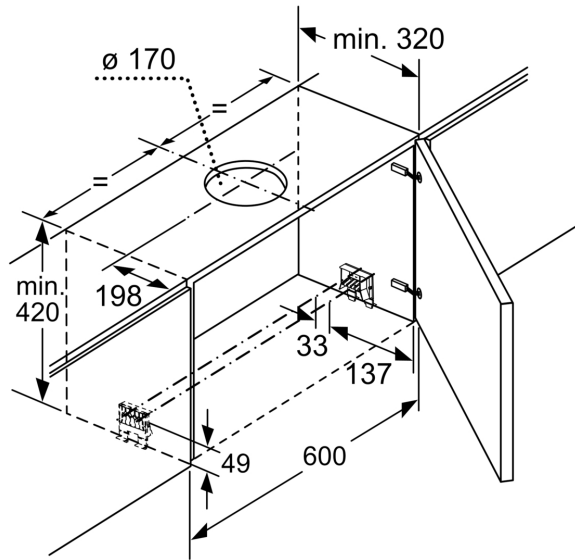

Planungs- und Installationsinformation

- Schnellmontagebefestigung
- Gerätegröße (HxBxT): 378 x 898 x 290 mm
- Einbaumaße (HxBxT): 337 x 524 x 290 mm

- Abluftstutzen Ø 150 mm (Ø 120 mm beiliegend)
- Lieferung mit Rückstauklappe
- Länge Anschlusskabel: 1.75 m mit Stecker
- touchSlider-Bedienung

* Gemäß EU-Regulierung Nr. 65/2014

iQ700, Flachschildhaube, 90 cm,
Edelstahl
LI99SA684

Maßzeichnungen

Bei Montage der 90cm Flachschildhaube in einen 90cm breiten Oberschrank ist ein Montage-Set erforderlich. Die beiden Montagewinkel werden rechts und links im Möbel verschraubt. Montage nach Schablone. Maße in mm