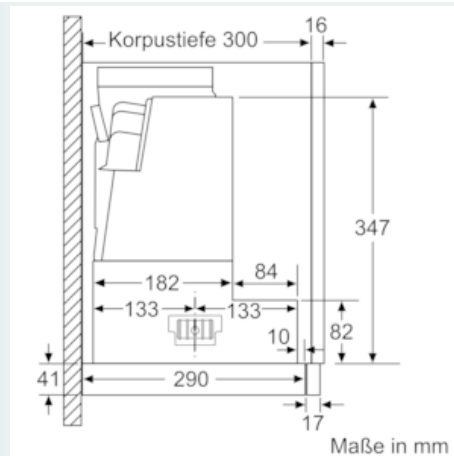

Planungs- und Installationsinformation

- Schnellmontagebefestigung
- Gerätegröße (HxBxT): 426 x 598 x 290 mm
- Einbaumaße (HxBxT): 385 x 524 x 290 mm
- Abluftstutzen Ø 150 mm (Ø 120 mm beiliegend)
- Länge Anschlusskabel: 1.75 m mit Stecker

iQ500, Flachschildhaube, 60 cm, Edelstahl LI67RA561

Maßzeichnungen

iQ500, Flachschildhaube, 60 cm,
Edelstahl
LI67RA561

Maßzeichnungen