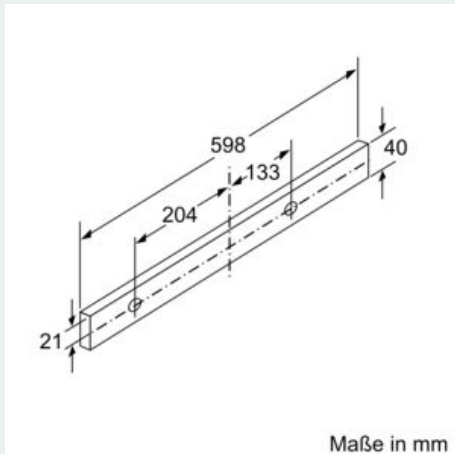

Planungs- und Installationsinformation

- Schnellmontagebefestigung
- Gerätegröße (HxBxT): 426 x 598 x 290 mm
- Einbaugröße (HxBxT): 385 x 524 x 290 mm
- Abluftstutzen Ø 150 mm (Ø 120 mm beiliegend)
- Länge Anschlusskabel: 1.75 m mit Stecker
- ohne Griffleiste (als Sonderzubehör erhältlich)

**iQ500, Flachschildhaube, 60 cm,
Edelstahl
LI67RA561**

Maßzeichnungen

iQ500, Flachschildhaube, 60 cm,
Edelstahl
LI67RA561

Maßzeichnungen