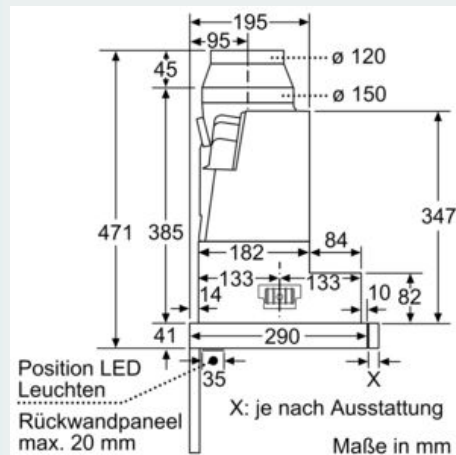

Ausstattung

Technische Daten

Bauart : Flachschirmhaube
 Länge Anschlusskabel : 175 cm
 Min. Nischenmaße für Installation (H x B x T) : 385mm x 524.0mm x 290mm mm
 Gerätehöhe (mm) : 426-426/426-426 mm
 Mindestabstand zur Kochstelle Elektro : 430 mm
 Mindestabstand zur Kochstelle Gas : 650 mm
 Nettogewicht : 11,1 kg
 Steuerung : elektronisch
 Regelung der Leistungsstufen : 3-stufig + 2 Intensiv
 Max. Gebläseleistung-Abluftbetrieb : 392 m³/h
 Gebläseleistung bei Intensivstufe-Umluftbetrieb : 628 m³/h
 Max. Gebläseleistung-Umluftbetrieb : 358 m³/h
 Gebläseleistung bei Intensivstufe-Abluftbetrieb : 717 m³/h
 Anzahl der Lampen (Stck) : 2
 Schalleistung : 53 dB(A) re 1 pW
 Durchmesser des Abluftstutzens : 120 / 150 mm
 Material des Fettfilters : Edelstahl waschbar
 EAN-Nummer : 4242003880135
 Anschlusswert : 144 W
 Absicherung : 10 A
 Spannung : 220-240 V
 Frequenz : 50; 60 Hz
 Steckerart : Schuko-/Gardy.m.Erdung
 Art der Installation : Eingebaut

Planungs- und Installationsinformation

- Schnellmontagebefestigung
- Gerätegröße (HxBxT): 426 x 598 x 290 mm
- Einbaugröße (HxBxT): 385 x 524 x 290 mm
- Abluftstutzen Ø 150 mm (Ø 120 mm beiliegend)
- Länge Anschlusskabel: 1.75 m mit Stecker
- ohne Griffleiste (als Sonderzubehör erhältlich)

**iQ500, Flachschildhaube, 60 cm,
Edelstahl
LI67RA561**

Maßzeichnungen

iQ500, Flachschildhaube, 60 cm,
Edelstahl
LI67RA561

Maßzeichnungen