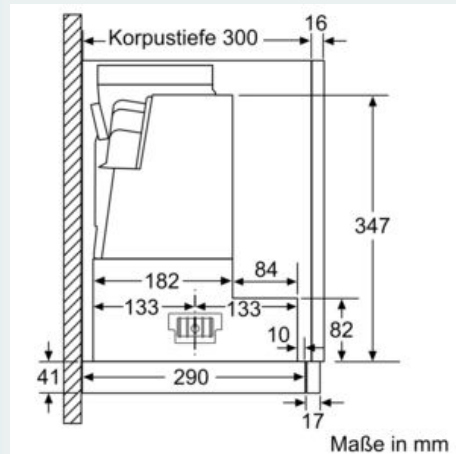

Planungs- und Installationsinformation

- Schnellmontagebefestigung
- Gerätegröße (HxBxT): 426 x 598 x 290 mm
- Einbaugröße (HxBxT): 385 x 524 x 290 mm
- Abluftstutzen Ø 150 mm (Ø 120 mm beiliegend)
- Länge Anschlusskabel: 1.75 m mit Stecker
- ohne Griffleiste (als Sonderzubehör erhältlich)

**iQ500, Flachschildhaube, 60 cm,
Edelstahl
LI67RA561**

Maßzeichnungen

iQ500, Flachschildhaube, 60 cm,
Edelstahl
LI67RA561

Maßzeichnungen