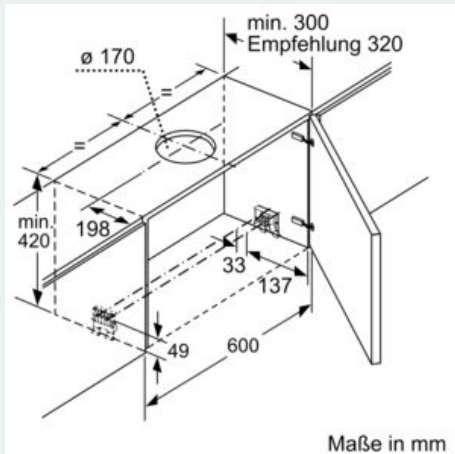

Planungs- und Installationsinformation

- Schnellmontagebefestigung
- Gerätegröße (HxBxT): 426 x 598 x 290 mm
- Einbaugröße (HxBxT): 385 x 524 x 290 mm
- Abluftstutzen Ø 150 mm (Ø 120 mm beiliegend)
- Länge Anschlusskabel: 1.75 m mit Stecker
- ohne Griffleiste (als Sonderzubehör erhältlich)

**iQ500, Flachschildhaube, 60 cm,
Edelstahl
LI67RA561**

Maßzeichnungen

iQ500, Flachschildhaube, 60 cm,
Edelstahl
LI67RA561

Maßzeichnungen