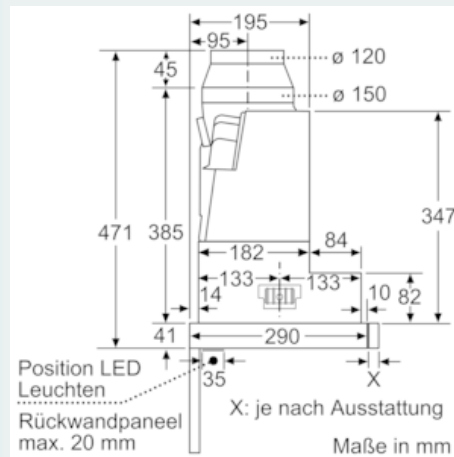

Ausstattung

Technische Daten

Bauart : Auszugsesse
 Approbationszertifikate : CE, VDE
 Länge Anschlusskabel (cm) : 175
 Nischenmaße (H x B x T) (mm) : 385mm x 524.0mm x 290mm
 Mindestabstand zur Kochstelle Elektro : 430
 Mindestabstand zur Kochstelle Gas : 650
 Nettogewicht (kg) : 11,513
 Steuerung : elektronisch
 Regelung der Leistungsstufen : 3-stufig + 2 Intensiv
 Max. Gebläseleistung-Abluftbetrieb (m³/h) : 392
 Gebläseleistung bei Intensivstufe-Umluftbetrieb : 475.0
 Max. Gebläseleistung-Umluftbetrieb (m³/h) : 298
 Gebläseleistung bei Intensivstufe-Abluftbetrieb (m³/h) : 717
 Anzahl der Lampen (Stck) : 2
 Schallleistung (dB(A) re 1 pW) : 53
 Durchmesser des Abluftstutzens (mm) : 120 / 150
 Material des Fettfilters : Edelstahl waschbar
 EAN-Nummer : 4242003880135
 Anschlusswert (W) : 144
 Absicherung (A) : 10
 Spannung (V) : 220-240
 Frequenz (Hz) : 50; 60
 Steckerart : Schuko-/Gardy.m.Erdung
 Art der Installation : Integrierbar

Planungs- und Installationsinformation

- Schnellmontagebefestigung
- Gerätegröße (HxBxT): 426 x 598 x 290 mm
- Einbaumaße (HxBxT): 385 x 524 x 290 mm
- Abluftstutzen Ø 150 mm (Ø 120 mm beiliegend)
- Länge Anschlusskabel: 1.75 m mit Stecker

iQ500, Flachschildhaube, 60 cm, Edelstahl LI67RA561

Maßzeichnungen

iQ500, Flachschildhaube, 60 cm,
Edelstahl
LI67RA561

Maßzeichnungen