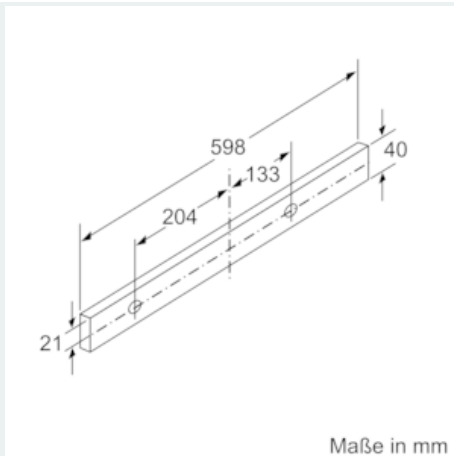

Planungs- und Installationsinformation

- Schnellmontagebefestigung
- Gerätegröße (HxBxT): 426 x 598 x 290 mm
- Einbaumaße (HxBxT): 385 x 524 x 290 mm
- Abluftstutzen Ø 150 mm (Ø 120 mm beiliegend)
- Länge Anschlusskabel: 1.75 m mit Stecker

iQ500, Flachschildhaube, 60 cm, Edelstahl LI67RA561

Maßzeichnungen

iQ500, Flachschildhaube, 60 cm,
Edelstahl
LI67RA561

Maßzeichnungen