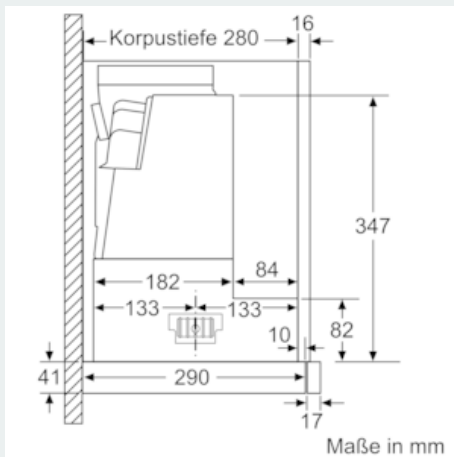

Ausstattung

Technische Daten

Bauart : Auszugsesse
 Approbationszertifikate : CE, VDE
 Länge Anschlusskabel (cm) : 175
 Nischenmaße (H x B x T) (mm) : 385mm x 524.0mm x 290mm
 Mindestabstand zur Kochstelle Elektro : 430
 Mindestabstand zur Kochstelle Gas : 650
 Nettogewicht (kg) : 11,513
 Steuerung : elektronisch
 Regelung der Leistungsstufen : 3-stufig + 2 Intensiv
 Max. Gebläseleistung-Abluftbetrieb (m³/h) : 392
 Gebläseleistung bei Intensivstufe-Umluftbetrieb : 475.0
 Max. Gebläseleistung-Umluftbetrieb (m³/h) : 298
 Gebläseleistung bei Intensivstufe-Abluftbetrieb (m³/h) : 717
 Anzahl der Lampen (Stck) : 2
 Schallleistung (dB(A) re 1 pW) : 53
 Durchmesser des Abluftstutzens (mm) : 120 / 150
 Material des Fettfilters : Edelstahl waschbar
 EAN-Nummer : 4242003880135
 Anschlusswert (W) : 144
 Absicherung (A) : 10
 Spannung (V) : 220-240
 Frequenz (Hz) : 50; 60
 Steckerart : Schuko-/Gardy.m.Erdung
 Art der Installation : Integrierbar

Planungs- und Installationsinformation

- Schnellmontagebefestigung
- Gerätegröße (HxBxT): 426 x 598 x 290 mm
- Einbaumaße (HxBxT): 385 x 524 x 290 mm
- Abluftstutzen Ø 150 mm (Ø 120 mm beiliegend)
- Länge Anschlusskabel: 1.75 m mit Stecker

iQ500, Flachschildhaube, 60 cm, Edelstahl LI67RA561

Maßzeichnungen

iQ500, Flachschildhaube, 60 cm,
Edelstahl
LI67RA561

Maßzeichnungen