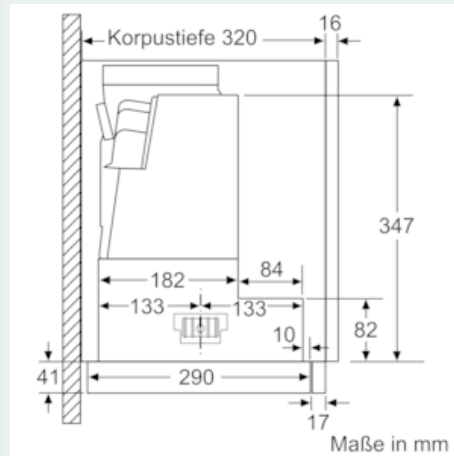

Ausstattung

Technische Daten

Bauart : Auszugsesse
 Approbationszertifikate : CE, VDE
 Länge Anschlusskabel (cm) : 175
 Nischenmaße (H x B x T) (mm) : 385mm x 524.0mm x 290mm
 Mindestabstand zur Kochstelle Elektro : 430
 Mindestabstand zur Kochstelle Gas : 650
 Nettogewicht (kg) : 11,513
 Steuerung : elektronisch
 Regelung der Leistungsstufen : 3-stufig + 2 Intensiv
 Max. Gebläseleistung-Abluftbetrieb (m³/h) : 392
 Gebläseleistung bei Intensivstufe-Umluftbetrieb : 475.0
 Max. Gebläseleistung-Umluftbetrieb (m³/h) : 298
 Gebläseleistung bei Intensivstufe-Abluftbetrieb (m³/h) : 717
 Anzahl der Lampen (Stck) : 2
 Schallleistung (dB(A) re 1 pW) : 53
 Durchmesser des Abluftstutzens (mm) : 120 / 150
 Material des Fettfilters : Edelstahl waschbar
 EAN-Nummer : 4242003880135
 Anschlusswert (W) : 144
 Absicherung (A) : 10
 Spannung (V) : 220-240
 Frequenz (Hz) : 50; 60
 Steckerart : Schuko-/Gardy.m.Erdung
 Art der Installation : Integrierbar

Planungs- und Installationsinformation

- Schnellmontagebefestigung
- Gerätegröße (HxBxT): 426 x 598 x 290 mm
- Einbaumaße (HxBxT): 385 x 524 x 290 mm
- Abluftstutzen Ø 150 mm (Ø 120 mm beiliegend)
- Länge Anschlusskabel: 1.75 m mit Stecker

iQ500, Flachschildhaube, 60 cm, Edelstahl LI67RA561

Maßzeichnungen

iQ500, Flachschildhaube, 60 cm,
Edelstahl
LI67RA561

Maßzeichnungen