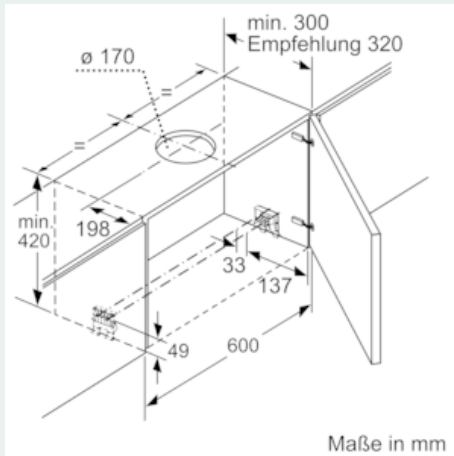

Planungs- und Installationsinformation

- Schnellmontagebefestigung
- Gerätegröße (HxBxT): 426 x 598 x 290 mm
- Einbaumaße (HxBxT): 385 x 524 x 290 mm
- Abluftstutzen Ø 150 mm (Ø 120 mm beiliegend)
- Länge Anschlusskabel: 1.75 m mit Stecker

iQ500, Flachschildhaube, 60 cm, Edelstahl LI67RA561

Maßzeichnungen

iQ500, Flachschildhaube, 60 cm,
Edelstahl
LI67RA561

Maßzeichnungen