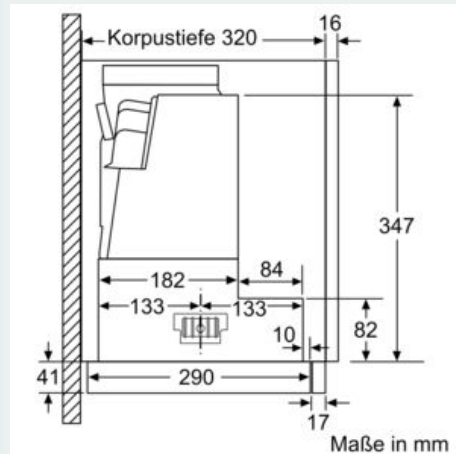

Planungs- und Installationsinformation

- Schnellmontagebefestigung
- Gerätegröße (HxBxT): 426 x 598 x 290 mm
- Einbaugröße (HxBxT): 385 x 524 x 290 mm
- Abluftstutzen Ø 150 mm (Ø 120 mm beiliegend)
- Länge Anschlusskabel: 1.75 m mit Stecker
- ohne Griffleiste (als Sonderzubehör erhältlich)

**iQ500, Flachschildhaube, 60 cm,
Edelstahl
LI67RA561**

Maßzeichnungen

iQ500, Flachschildhaube, 60 cm,
Edelstahl
LI67RA561

Maßzeichnungen