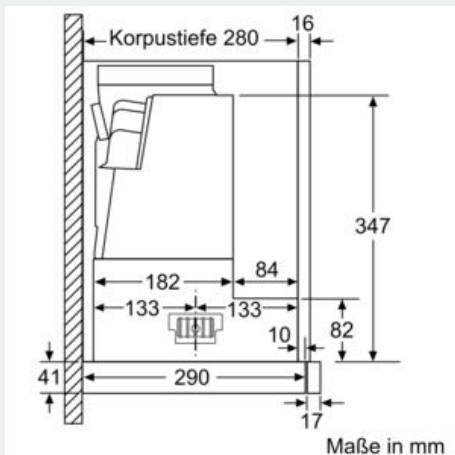

Planungs- und Installationsinformation

- Schnellmontagebefestigung
- Gerätegröße (HxBxT): 426 x 598 x 290 mm
- Einbaugröße (HxBxT): 385 x 524 x 290 mm
- Abluftstutzen Ø 150 mm (Ø 120 mm beiliegend)
- Länge Anschlusskabel: 1.75 m mit Stecker
- ohne Griffleiste (als Sonderzubehör erhältlich)

**iQ500, Flachschildhaube, 60 cm,
Edelstahl
LI67RA561**

Maßzeichnungen

iQ500, Flachschildhaube, 60 cm,
Edelstahl
LI67RA561

Maßzeichnungen