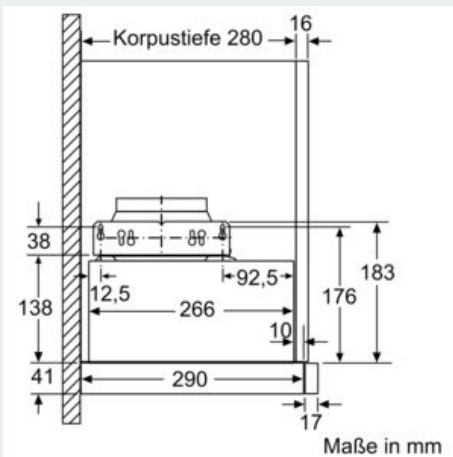

Ausstattung

Technische Daten

Bauart : Flachschildhaube
 Länge Anschlusskabel : 175,0 cm
 Min. Nischenmaße für Installation (H x B x T) : 162mm x 526.0mm x 290mm mm
 Mindestabstand zur Kochstelle Elektro : 430 mm
 Mindestabstand zur Kochstelle Gas : 650 mm
 Nettogewicht : 7,8 kg
 Steuerung : elektronisch
 Max. Gebläseleistung-Abluftbetrieb : 268 m³/h
 Gebläseleistung bei Intensivstufe-Umluftbetrieb : 353 m³/h
 Max. Gebläseleistung-Umluftbetrieb : 263 m³/h
 Gebläseleistung bei Intensivstufe-Abluftbetrieb : 400 m³/h
 Anzahl der Lampen (Stck) : 2
 Schalleistung : 62 dB(A) re 1 pW
 Durchmesser des Abluftstutzens : 120 / 150 mm
 Material des Fettfilters : Aluminium waschbar
 EAN-Nummer : 4242003880074
 Anschlusswert : 74 W
 Absicherung : 10 A
 Spannung : 220-240 V
 Frequenz : 50; 60 Hz
 Steckerart : Schuko-/Gardym.Erdung
 Art der Installation : Eingebaut

Planungs- und Installationsinformation

- Geräte Maße (HxBxT): 203 x 598 x 290 mm
- Einbaumaße (HxBxT): 162 x 526 x 290 mm
- Abluftstutzen Ø 150 mm (Ø 120 mm beiliegend)
- mit Rückstauklappe
- Länge Anschlusskabel: 1.75 m mit Stecker
- ohne Griffleiste (als Sonderzubehör erhältlich)

* Gemäß EU-Regulierung Nr. 65/2014

**iQ300, Flachschildhaube, 60 cm,
Silbermetallic
LI64LB531**

Maßzeichnungen

**iQ300, Flachschildhaube, 60 cm,
Silbermetallic
LI64LB531**

Maßzeichnungen