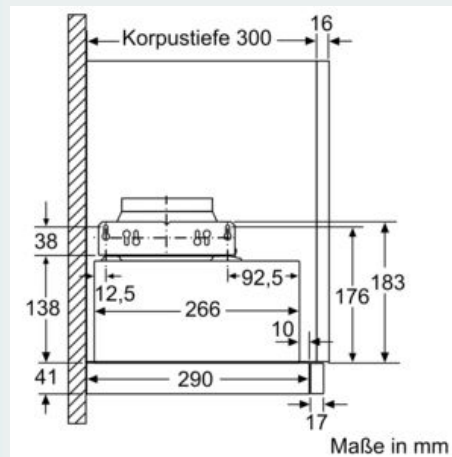

Ausstattung

Technische Daten

Bauart : Flachschildhaube
 Länge Anschlusskabel : 175,0 cm
 Min. Nischenmaße für Installation (H x B x T) : 162mm x 526.0mm x 290mm mm
 Mindestabstand zur Kochstelle Elektro : 430 mm
 Mindestabstand zur Kochstelle Gas : 650 mm
 Nettogewicht : 7,8 kg
 Steuerung : elektronisch
 Max. Gebläseleistung-Abluftbetrieb : 268 m³/h
 Gebläseleistung bei Intensivstufe-Umluftbetrieb : 353 m³/h
 Max. Gebläseleistung-Umluftbetrieb : 263 m³/h
 Gebläseleistung bei Intensivstufe-Abluftbetrieb : 400 m³/h
 Anzahl der Lampen (Stck) : 2
 Schalleistung : 62 dB(A) re 1 pW
 Durchmesser des Abluftstutzens : 120 / 150 mm
 Material des Fettfilters : Aluminium waschbar
 EAN-Nummer : 4242003880074
 Anschlusswert : 74 W
 Absicherung : 10 A
 Spannung : 220-240 V
 Frequenz : 50; 60 Hz
 Steckerart : Schuko-/Gardym.Erdung
 Art der Installation : Eingebaut

Planungs- und Installationsinformation

- Geräte Maße (HxBxT): 203 x 598 x 290 mm
- Einbaumaße (HxBxT): 162 x 526 x 290 mm
- Abluftstutzen Ø 150 mm (Ø 120 mm beiliegend)
- mit Rückstauklappe
- Länge Anschlusskabel: 1.75 m mit Stecker
- ohne Griffleiste (als Sonderzubehör erhältlich)

* Gemäß EU-Regulierung Nr. 65/2014

**iQ300, Flachschildhaube, 60 cm,
Silbermetallic
LI64LB531**

Maßzeichnungen

**iQ300, Flachschildhaube, 60 cm,
Silbermetallic
LI64LB531**

Maßzeichnungen