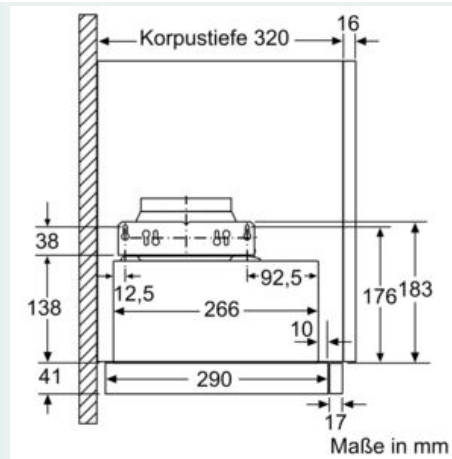

Ausstattung

Technische Daten

Bauart : Flachschildhaube
 Länge Anschlusskabel : 175,0 cm
 Min. Nischenmaße für Installation (H x B x T) : 162mm x 526.0mm x 290mm mm
 Mindestabstand zur Kochstelle Elektro : 430 mm
 Mindestabstand zur Kochstelle Gas : 650 mm
 Nettogewicht : 7,8 kg
 Steuerung : elektronisch
 Max. Gebläseleistung-Abluftbetrieb : 268 m³/h
 Gebläseleistung bei Intensivstufe-Umluftbetrieb : 353 m³/h
 Max. Gebläseleistung-Umluftbetrieb : 263 m³/h
 Gebläseleistung bei Intensivstufe-Abluftbetrieb : 400 m³/h
 Anzahl der Lampen (Stck) : 2
 Schalleistung : 62 dB(A) re 1 pW
 Durchmesser des Abluftstutzens : 120 / 150 mm
 Material des Fettfilters : Aluminium waschbar
 EAN-Nummer : 4242003880074
 Anschlusswert : 74 W
 Absicherung : 10 A
 Spannung : 220-240 V
 Frequenz : 50; 60 Hz
 Steckerart : Schuko-/Gardym.Erdung
 Art der Installation : Eingebaut

Planungs- und Installationsinformation

- Geräte Maße (HxBxT): 203 x 598 x 290 mm
- Einbaumaße (HxBxT): 162 x 526 x 290 mm
- Abluftstutzen Ø 150 mm (Ø 120 mm beiliegend)
- mit Rückstauklappe
- Länge Anschlusskabel: 1.75 m mit Stecker
- ohne Griffleiste (als Sonderzubehör erhältlich)

* Gemäß EU-Regulierung Nr. 65/2014

**iQ300, Flachschildhaube, 60 cm,
Silbermetallic
LI64LB531**

Maßzeichnungen

**iQ300, Flachschildhaube, 60 cm,
Silbermetallic
LI64LB531**

Maßzeichnungen