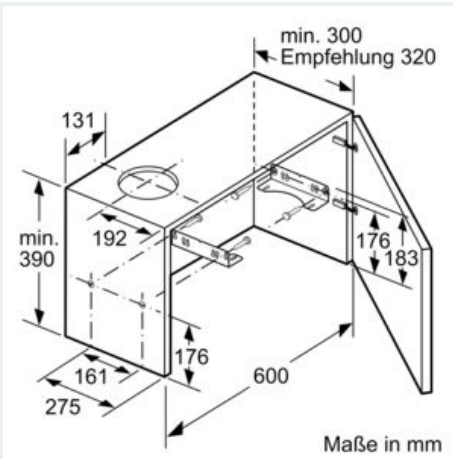

Ausstattung

Technische Daten

Bauart : Flachschildhaube
 Länge Anschlusskabel : 175,0 cm
 Min. Nischenmaße für Installation (H x B x T) : 162mm x 526.0mm x 290mm mm
 Mindestabstand zur Kochstelle Elektro : 430 mm
 Mindestabstand zur Kochstelle Gas : 650 mm
 Nettogewicht : 7,8 kg
 Steuerung : elektronisch
 Max. Gebläseleistung-Abluftbetrieb : 268 m³/h
 Gebläseleistung bei Intensivstufe-Umluftbetrieb : 353 m³/h
 Max. Gebläseleistung-Umluftbetrieb : 263 m³/h
 Gebläseleistung bei Intensivstufe-Abluftbetrieb : 400 m³/h
 Anzahl der Lampen (Stck) : 2
 Schalleistung : 62 dB(A) re 1 pW
 Durchmesser des Abluftstutzens : 120 / 150 mm
 Material des Fettfilters : Aluminium waschbar
 EAN-Nummer : 4242003880074
 Anschlusswert : 74 W
 Absicherung : 10 A
 Spannung : 220-240 V
 Frequenz : 50; 60 Hz
 Steckerart : Schuko-/Gardym.Erdung
 Art der Installation : Eingebaut

Planungs- und Installationsinformation

- Geräte Maße (HxBxT): 203 x 598 x 290 mm
- Einbaumaße (HxBxT): 162 x 526 x 290 mm
- Abluftstutzen Ø 150 mm (Ø 120 mm beiliegend)
- mit Rückstauklappe
- Länge Anschlusskabel: 1.75 m mit Stecker
- ohne Griffleiste (als Sonderzubehör erhältlich)

* Gemäß EU-Regulierung Nr. 65/2014

**iQ300, Flachschildhaube, 60 cm,
Silbermetallic
LI64LB531**

Maßzeichnungen

**iQ300, Flachschildhaube, 60 cm,
Silbermetallic
LI64LB531**

Maßzeichnungen