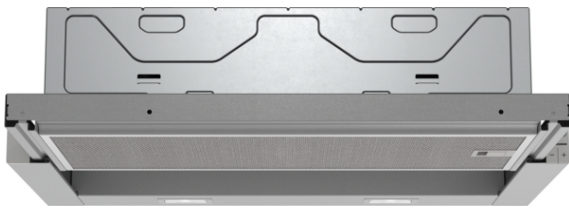

iQ300, Flachschildhaube, 60 cm, Silbermetallic LI64LB531

Die leistungsstarke Flachschildhaube für eine fast unsichtbare Platzierung im Oberschrank.

- ✓ iQdrive-Motor – der leise, leistungsstarke Motor für ein effizientes Absaugen von Gerüchen und Dünsten
- ✓ LED-Beleuchtung: Erhellung des Kochfelds optimal und stromsparend

Ausstattung

Technische Daten

Bauart : Flachschildhaube
 Länge Anschlusskabel : 175,0 cm
 Min. Nischenmaße für Installation (H x B x T) : 162mm x 526.0mm x 290mm mm
 Mindestabstand zur Kochstelle Elektro : 430 mm
 Mindestabstand zur Kochstelle Gas : 650 mm
 Nettogewicht : 7,8 kg
 Steuerung : elektronisch
 Max. Gebläseleistung-Abluftbetrieb : 268 m³/h
 Gebläseleistung bei Intensivstufe-Umluftbetrieb : 353 m³/h
 Max. Gebläseleistung-Umluftbetrieb : 263 m³/h
 Gebläseleistung bei Intensivstufe-Abluftbetrieb : 400 m³/h
 Anzahl der Lampen (Stck) : 2
 Schalleistung : 62 dB(A) re 1 pW
 Durchmesser des Abluftstutzens : 120 / 150 mm
 Material des Fettfilters : Aluminium waschbar
 EAN-Nummer : 4242003880074
 Anschlusswert : 74 W
 Absicherung : 10 A
 Spannung : 220-240 V
 Frequenz : 50; 60 Hz
 Steckerart : Schuko-/Gardym.Erdung
 Art der Installation : Eingebaut

iQ300, Flachschildhaube, 60 cm, Silbermetallic LI64LB531

Ausstattung

Bauform

- 60 cm
- Für Spezial-Hängeschränke (60 cm breit)

Design

Komfort

- Elektronische Steuerung (3 Leistungsstufen und 1 Intensivstufe) mit LED-Anzeige
- Elektronische Steuerung seitlich
- Intensivstufen mit automatischer Rückstellung
- Automatischer Gebläsenachlauf

Ausstattung

- Gleichmäßige, helle Beleuchtung mit 2 x 1,5 W LED-Modul
- Farbtemperatur: 3500 K
- Beleuchtungsstärke: 294 lux
- Kassette mit Alurahmen
- Metall-Fettfilter, spülmaschinengeeignet

Betriebsart und Leistung