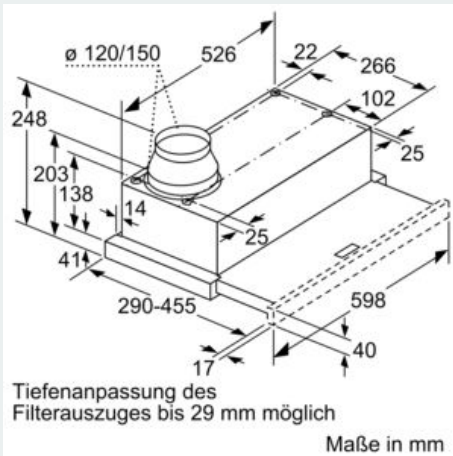

Ausstattung

Technische Daten

Bauart : Flachschildhaube
 Länge Anschlusskabel : 175,0 cm
 Min. Nischenmaße für Installation (H x B x T) : 162mm x 526.0mm x 290mm mm
 Mindestabstand zur Kochstelle Elektro : 430 mm
 Mindestabstand zur Kochstelle Gas : 650 mm
 Nettogewicht : 7,8 kg
 Steuerung : elektronisch
 Max. Gebläseleistung-Abluftbetrieb : 268 m³/h
 Gebläseleistung bei Intensivstufe-Umluftbetrieb : 353 m³/h
 Max. Gebläseleistung-Umluftbetrieb : 263 m³/h
 Gebläseleistung bei Intensivstufe-Abluftbetrieb : 400 m³/h
 Anzahl der Lampen (Stck) : 2
 Schalleistung : 62 dB(A) re 1 pW
 Durchmesser des Abluftstutzens : 120 / 150 mm
 Material des Fettfilters : Aluminium waschbar
 EAN-Nummer : 4242003880074
 Anschlusswert : 74 W
 Absicherung : 10 A
 Spannung : 220-240 V
 Frequenz : 50; 60 Hz
 Steckerart : Schuko-/Gardym.Erdung
 Art der Installation : Eingebaut

Planungs- und Installationsinformation

- Geräte Maße (HxBxT): 203 x 598 x 290 mm
- Einbaumaße (HxBxT): 162 x 526 x 290 mm
- Abluftstutzen Ø 150 mm (Ø 120 mm beiliegend)
- mit Rückstauklappe
- Länge Anschlusskabel: 1.75 m mit Stecker
- ohne Griffleiste (als Sonderzubehör erhältlich)

* Gemäß EU-Regulierung Nr. 65/2014

**iQ300, Flachschildhaube, 60 cm,
Silbermetallic
LI64LB531**

Maßzeichnungen

**iQ300, Flachschildhaube, 60 cm,
Silbermetallic
LI64LB531**

Maßzeichnungen