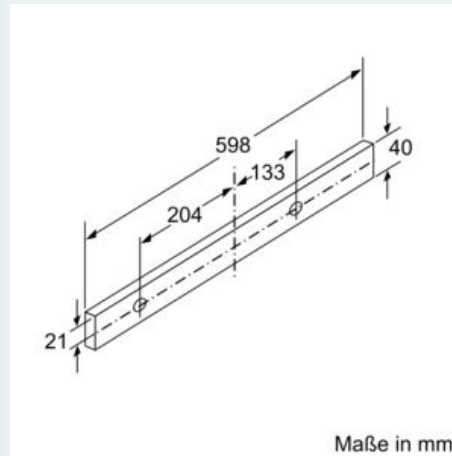

Planungs- und Installationsinformation

- Geräte Maße (HxBxT): 203 x 598 x 290 mm
- Einbaumaße (HxBxT): 162 x 526 x 290 mm
- Abluftstutzen Ø 150 mm (Ø 120 mm beiliegend)
- mit Rückstauklappe
- Länge Anschlusskabel: 1.75 m mit Stecker
- ohne Griffleiste (als Sonderzubehör erhältlich)

* Gemäß EU-Regulierung Nr. 65/2014

**iQ300, Flachschildhaube, 60 cm,
Silbermetallic
LI64LB531**

Maßzeichnungen

**iQ300, Flachschildhaube, 60 cm,
Silbermetallic
LI64LB531**

Maßzeichnungen