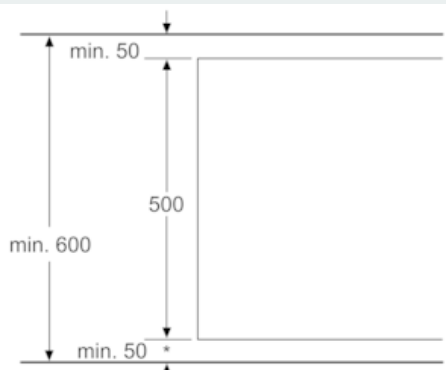

* Bei 600 mm Arbeitsplattentiefe: 50 mm (Gesamtgerätetiefe beachten)
Maße in mm