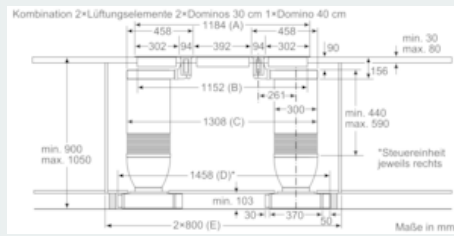

*Steuereinheit jeweils rechts

Maße in mm