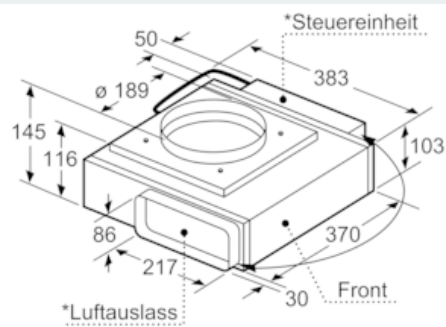

iQ700, Tischlüfter, Klarglas schwarz bedruckt
LF16VA570

Maßzeichnungen

*Luftauslass und Steuereinheit sind gegeneinander austauschbar
Steuereinheit kann bei Bedarf an der Möbelwand befestigt werden
Maße in mm