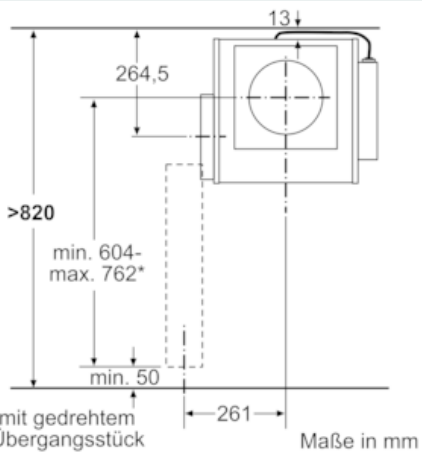

Maße in mm

*mit gedrehtem Übergangsstück
Maße in mm