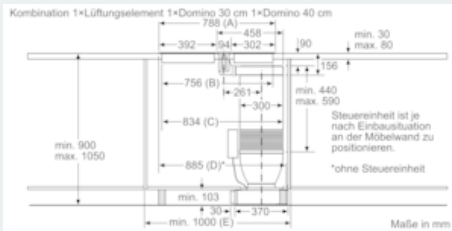

* Maß verringert sich je nach Position der Steuereinheit.
 ** Verrohrung darf nicht unter einem Barbecue-Grill/Fritteuse/Teppan-Yaki/Lava-Grill verlaufen.
 *** Steuereinheiten müssen an der Möbelwand positioniert werden.

Maße in mm

Ansicht Luftauslass

iQ700, Tischlüfter, Klarglas schwarz bedruckt
LF16VA570

Maßzeichnungen

iQ700, Tischlüfter, Klarglas schwarz bedruckt LF16VA570

Maßzeichnungen

Kombinationsmöglichkeiten mit entsprechenden Geräte- und Ausschnittmaßen

Breitentyp: (cm) 10 | 30 | 40 | 80
Gerätebreite: (mm) 94 | 302 | 392 | 612

| Lüftungselement | Verkehrsprüfung | Lüftungselement | Kochfeld/ Domino | | A | B | C | D | E |
|-----------------|-------------------|-----------------|------------------|------|------|-----------|------------|-------|---|
| | | | 1. | 2. | | | | | |
| 1x10 | links oder rechts | 2x30 | 698 | 666 | 744 | max. 845* | min. 900 | | |
| 1x10 | links oder rechts | 1x30 | 788 | 756 | 834 | max. 935* | min. 1000 | | |
| | | 1x40 | | | | | | | |
| 2x10 | links | rechts | 3x30 | 1094 | 1062 | 1218 | max. 1388* | 2x800 | |
| | | rechts | 2x30 | | | | | | |
| 2x10 | links | rechts | 1x40** | 1184 | 1152 | 1308 | max. 1478* | 2x800 | |
| 2x10 | rechts | links | 1x80*** | 1000 | 988 | 988 | 1000 | 1200 | |