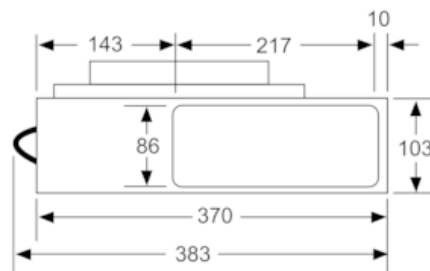

Ansicht Luftauslass