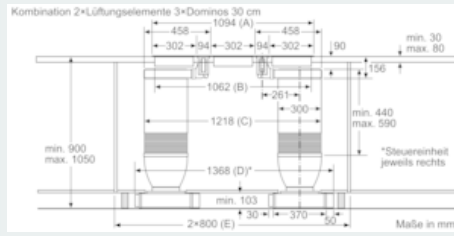

*Steuereinheit jeweils rechts

Maße in mm