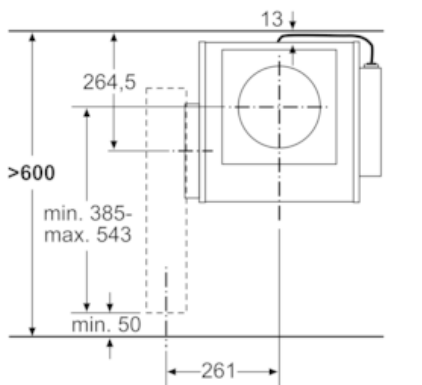

iQ700, Tischlüfter, Klarglas schwarz bedruckt
LF16VA570

Maßzeichnungen

Maße in mm

Maße in mm