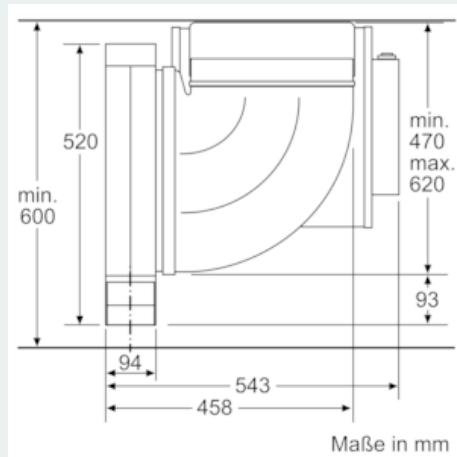

Maße in mm

Maße in mm

Maße in mm

*mit gedrehtem Übergangsstück
Maße in mm

Maße in mm

iQ700, Tischlüfter, Klarglas schwarz bedruckt LF16VA570

Maßzeichnungen

Kombinationsmöglichkeiten mit entsprechenden Geräte- und Ausschnittmaßen

| Lüftungselement | Verkehrsgleichung | Lüftungselement | Kochfeld/Domino | Breitentyp: (cm) 10 30 40 80 | | | | |
|-----------------|-------------------|-----------------|-----------------|------------------------------------|------|------------|----------|---|
| | | | | A | B | C | D | E |
| 1x10 | links oder rechts | 2x30 | 698 | 666 | 744 | max. 845* | min. 900 | |
| 1x10 | links oder rechts | 2x40** | 878 | 846 | 846 | max. 935* | 1000 | |
| 2x10 | 1. rechts | 3x30 | 1094 | 1062 | 1218 | max. 1388* | 2x800 | |
| | | 2x30 | | | | | | |
| 2x10 | links | 1x40** | 1184 | 1152 | 1308 | max. 1478* | 2x800 | |
| | | 1x30 | | | | | | |
| 2x10 | links | rechts 2x40** | 1274 | 1242 | 1242 | max. 1388* | 2x800 | |
| 2x10 | links | rechts 3x40** | 1364 | 1332 | 1308 | max. 1478* | 2x800 | |
| 2x10 | rechts | links 1x80*** | 1000 | 988 | 988 | 1000 | 1200 | |

* Maß verringert sich je nach Position der Steuereinheit.
 ** Verrohrung darf nicht unter einem Barbecue-Grill/Fritteuse/Teppan-Yaki/Lava-Grill verlaufen.
 *** Steuereinheiten müssen an der Möbelwand positioniert werden.

Maße in mm

Ansicht Luftauslass

iQ700, Tischlüfter, Klarglas schwarz bedruckt
LF16VA570

Maßzeichnungen

iQ700, Tischlüfter, Klarglas schwarz bedruckt LF16VA570

Maßzeichnungen

Kombinationsmöglichkeiten mit entsprechenden Geräte- und Ausschnittmaßen