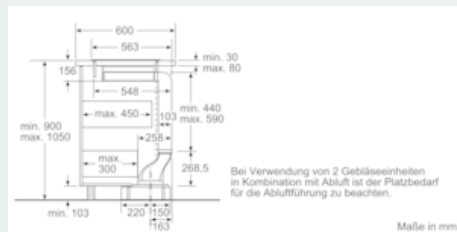

iQ700, Tischlüfter, Klarglas schwarz bedruckt
LF16VA570

Maßzeichnungen