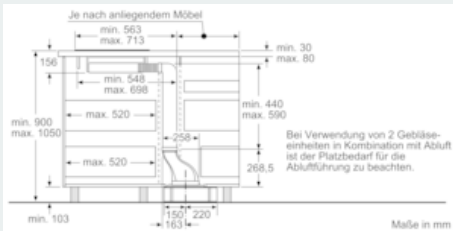

iQ700, Tischlüfter, Klarglas schwarz bedruckt
LF16VA570

Maßzeichnungen