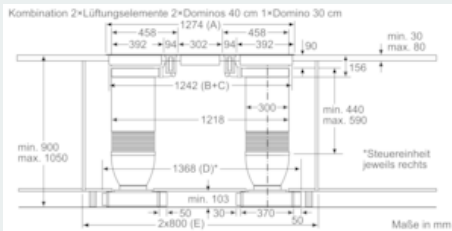

Maße

- Gerätemaße (BxT): 94 x 520 mm
- Maße und Einbauhinweise gemäß den technischen Zeichnungen beachten.
- Gesamtanschlusswert: 145 W

* Gemäß EU-Regulierung Nr. 65/2014

iQ700, Tischlüfter, Klarglas schwarz bedruckt
LF16VA570

Maßzeichnungen

Ansicht Steuereinheit

Maße in mm

Verrohrung darf nicht unter einem
Barbecue-Grill/Friteuse/Teppan-Yaki/
Lava-Grill verlaufen.
Luftauslass und Steuereinheit sind
gegenseitig austauschbar.
Steuereinheit kann bei Bedarf
an der Möbelwand befestigt werden.

Maße in mm

Maße in mm

Maße in mm

*mit gedrehtem Übergangsstück
Maße in mm

Maße in mm

iQ700, Tischlüfter, Klarglas schwarz bedruckt LF16VA570

Maßzeichnungen

Kombinationsmöglichkeiten mit entsprechenden Geräte- und Ausschnittmaßen

| Lüftungselement | Verkehrsgleichung | Lüftungselement | Kochfeld/Domino | Breitentyp: (cm) 10 30 40 80 | | | | |
|-----------------|-------------------|-----------------|-----------------|------------------------------------|------|------------|----------|---|
| | | | | A | B | C | D | E |
| 1x10 | links oder rechts | 2x30 | 698 | 666 | 744 | max. 845* | min. 900 | |
| 1x10 | links oder rechts | 2x40** | 878 | 846 | 846 | max. 935* | 1000 | |
| 2x10 | 1. rechts | 3x30 | 1094 | 1062 | 1218 | max. 1388* | 2x800 | |
| | | 2x30 | | | | | | |
| 2x10 | links | 1x40** | 1184 | 1152 | 1308 | max. 1478* | 2x800 | |
| | | 1x30 | | | | | | |
| 2x10 | links | rechts 2x40** | 1274 | 1242 | 1242 | max. 1388* | 2x800 | |
| 2x10 | links | rechts 3x40** | 1364 | 1332 | 1308 | max. 1478* | 2x800 | |
| 2x10 | rechts | links 1x80*** | 1000 | 988 | 988 | 1000 | 1200 | |