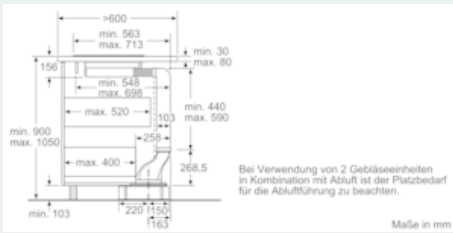

iQ700, Tischlüfter, Klarglas schwarz bedruckt
LF16VA570

Maßzeichnungen