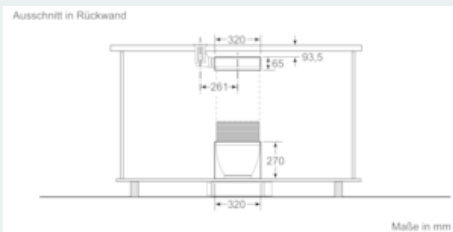

iQ700, Tischlüfter, Klarglas schwarz bedruckt
LF16VA570

Maßzeichnungen