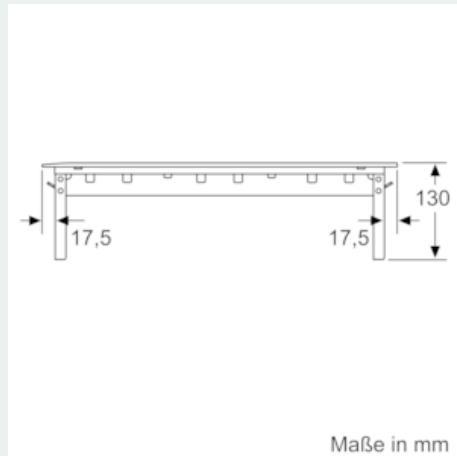

iQ700, Tischlüfter, Klarglas schwarz bedruckt
LF16VA570

Maßzeichnungen