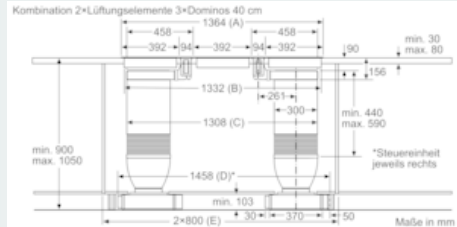

iQ700, Tischlüfter, Klarglas schwarz bedruckt
LF16VA570

Maßzeichnungen

Maße in mm

Maße in mm