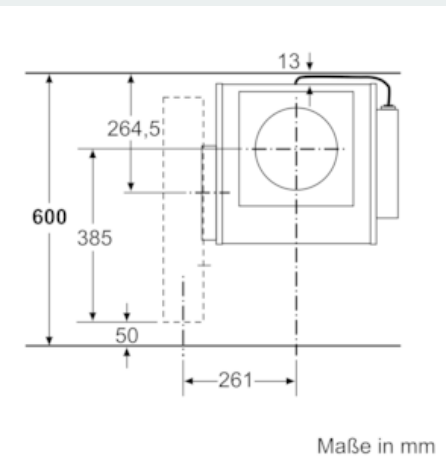

iQ700, Tischlüfter, Klarglas schwarz bedruckt
LF16VA570

Maßzeichnungen

*Luftauslass und Steuereinheit sind gegeneinander austauschbar
Steuereinheit kann bei Bedarf an der Möbelwand befestigt werden
Maße in mm

* Bei 600 mm Arbeitsplattentiefe: 50 mm (Gesamtgerätetiefe beachten)
Maße in mm

Maße in mm

Maße in mm

*Steuereinheit jeweils rechts

Maße in mm

*Steuereinheit jeweils rechts

Maße in mm