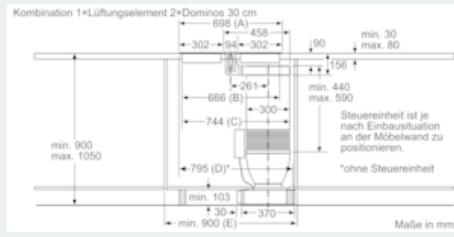

iQ700, Tischlüfter, Klarglas schwarz bedruckt
LF16VA570

Maßzeichnungen

*Luftauslass und Steuereinheit sind gegeneinander austauschbar
Steuereinheit kann bei Bedarf an der Möbelwand befestigt werden
Maße in mm

* Bei 600 mm Arbeitsplattentiefe: 50 mm (Gesamtgerätetiefe beachten)
Maße in mm

Maße in mm

Maße in mm

*Steuereinheit jeweils rechts

Maße in mm

*Steuereinheit jeweils rechts

Maße in mm