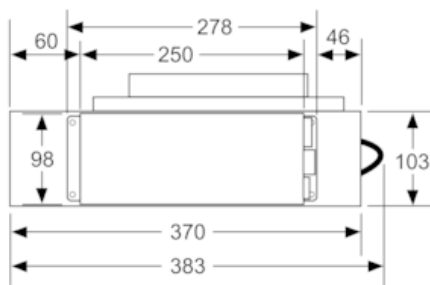

iQ700, Tischlüfter, Klarglas schwarz bedruckt
LF16VA570

Maßzeichnungen

Ansicht Steuereinheit

Maße in mm