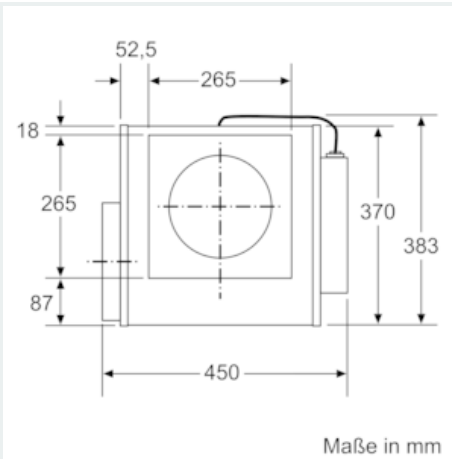

* Maß verringert sich je nach Position der Steuereinheit.
 ** Verrohrung darf nicht unter einem Barbecue-Grill/Fritteuse/Teppan-Yaki/Lava-Grill verlaufen.
 *** Steuereinheiten müssen an der Möbelwand positioniert werden.

Maße in mm

Ansicht Luftauslass

iQ700, Tischlüfter, Klarglas schwarz bedruckt
LF16VA570

Maßzeichnungen

iQ700, Tischlüfter, Klarglas schwarz bedruckt LF16VA570

Maßzeichnungen

Kombinationsmöglichkeiten mit entsprechenden Geräte- und Ausschnittmaßen

Breitentyp: (cm) 10 | 30 | 40 | 80
Gerätebreite: (mm) 94 | 302 | 392 | 612

| Lüftungselement | Verkehrsprüfung | Lüftungselement | Kochfeld/ Domino | | A | B | C | D | E |
|-----------------|-------------------|-----------------|------------------|------|------|-----------|------------|-------|---|
| | | | 1. | 2. | | | | | |
| 1x10 | links oder rechts | 2x30 | 698 | 666 | 744 | max. 845* | min. 900 | | |
| 1x10 | links oder rechts | 1x30 | 788 | 756 | 834 | max. 935* | min. 1000 | | |
| | | 1x40 | | | | | | | |
| 2x10 | links | rechts | 3x30 | 1094 | 1062 | 1218 | max. 1388* | 2x800 | |
| | | rechts | 2x30 | | | | | | |
| 2x10 | links | rechts | 1x40** | 1184 | 1152 | 1308 | max. 1478* | 2x800 | |
| 2x10 | rechts | links | 1x80*** | 1000 | 988 | 988 | 1000 | 1200 | |

Maße in mm