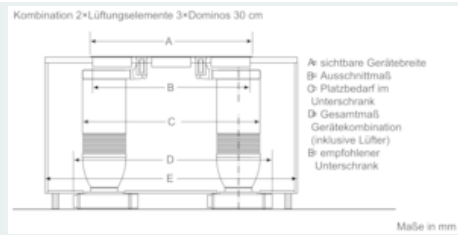

Maße in mm

Steuereinheit ist je nach Einbausituation an der Möbelwand zu positionieren.
*ohne Steuereinheit

Maße in mm

*Steuereinheit jeweils rechts

Maße in mm

*Steuereinheit jeweils rechts

Maße in mm

iQ700, Tischlüfter, Klarglas schwarz bedruckt
LF16VA570

Maßzeichnungen

Ansicht Steuereinheit

Maße in mm

Verrohrung darf nicht unter einem
Barbecue-Grill/Friteuse/Teppan-Yaki/
Lava-Grill verlaufen.
Luftauslass und Steuereinheit sind
gegenseitig austauschbar.
Steuereinheit kann bei Bedarf
an der Möbelwand befestigt werden.

Maße in mm

Maße in mm

Maße in mm

*mit gedrehtem Übergangsstück
Maße in mm

Maße in mm

iQ700, Tischlüfter, Klarglas schwarz bedruckt LF16VA570

Maßzeichnungen

Kombinationsmöglichkeiten mit entsprechenden Geräte- und Ausschnittmaßen

| Lüftungselement | Verkehrsgleichung | Lüftungselement | Kochfeld/Domino | Breitentyp: (cm) 10 30 40 80 | | | | |
|-----------------|-------------------|-----------------|-----------------|------------------------------------|------|------------|----------|---|
| | | | | A | B | C | D | E |
| 1x10 | links oder rechts | 2x30 | 698 | 666 | 744 | max. 845* | min. 900 | |
| 1x10 | links oder rechts | 2x40** | 878 | 846 | 846 | max. 935* | 1000 | |
| 2x10 | 1. rechts | 3x30 | 1094 | 1062 | 1218 | max. 1388* | 2x800 | |
| | | 2x30 | | | | | | |
| 2x10 | links | 1x40** | 1184 | 1152 | 1308 | max. 1478* | 2x800 | |
| | | 1x30 | | | | | | |
| 2x10 | links | rechts 2x40** | 1274 | 1242 | 1242 | max. 1388* | 2x800 | |
| 2x10 | links | rechts 3x40** | 1364 | 1332 | 1308 | max. 1478* | 2x800 | |
| 2x10 | rechts | links 1x80*** | 1000 | 988 | 988 | 1000 | 1200 | |