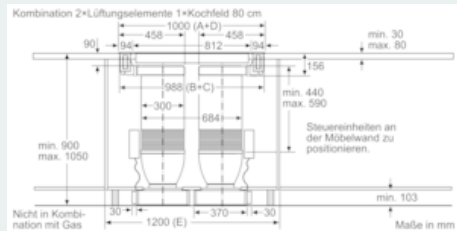

iQ700, Tischlüfter, Klarglas schwarz bedruckt
LF16VA570

Maßzeichnungen

Maße in mm

Maße in mm