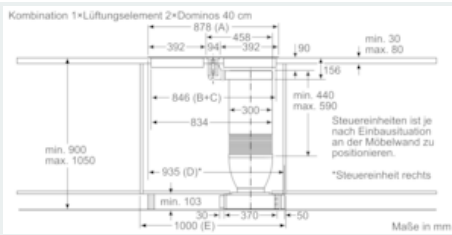

Maße

- Gerätemaße (BxT): 94 x 520 mm
- Maße und Einbauhinweise gemäß den technischen Zeichnungen beachten.
- Gesamtanschlusswert: 145 W

* Gemäß EU-Regulierung Nr. 65/2014

iQ700, Tischlüfter, Klarglas schwarz bedruckt
LF16VA570

Maßzeichnungen

Ansicht Steuereinheit

Maße in mm

Verrohrung darf nicht unter einem
Barbecue-Grill/Friteuse/Teppan-Yaki/
Lava-Grill verlaufen.
Luftauslass und Steuereinheit sind
gegenseitig austauschbar.
Steuereinheit kann bei Bedarf
an der Möbelwand befestigt werden.

Maße in mm

Maße in mm

Maße in mm

*mit gedrehtem Übergangsstück
Maße in mm

Maße in mm

iQ700, Tischlüfter, Klarglas schwarz bedruckt LF16VA570

Maßzeichnungen

Kombinationsmöglichkeiten mit entsprechenden Geräte- und Ausschnittmaßen

| Lüftungselement | Verkehrsgleichung | Lüftungselement | Kochfeld/Domino | Breitentyp: (cm) 10 30 40 80 | | | | |
|-----------------|-------------------|-----------------|-----------------|------------------------------------|------|------------|----------|---|
| | | | | A | B | C | D | E |
| 1x10 | links oder rechts | 2x30 | 698 | 666 | 744 | max. 845* | min. 900 | |
| 1x10 | links oder rechts | 2x40** | 878 | 846 | 846 | max. 935* | 1000 | |
| 2x10 | 1. rechts | 3x30 | 1094 | 1062 | 1218 | max. 1388* | 2x800 | |
| | | 2x30 | | | | | | |
| 2x10 | links | 1x40** | 1184 | 1152 | 1308 | max. 1478* | 2x800 | |
| | | 1x30 | | | | | | |
| 2x10 | links | rechts 2x40** | 1274 | 1242 | 1242 | max. 1388* | 2x800 | |
| 2x10 | links | rechts 3x40** | 1364 | 1332 | 1308 | max. 1478* | 2x800 | |
| 2x10 | rechts | links 1x80*** | 1000 | 988 | 988 | 1000 | 1200 | |