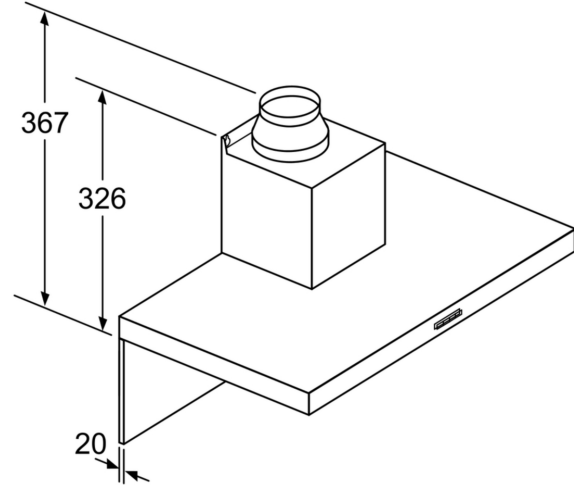

#### Technische Daten

Farbe des Kamins:	Edelstahl
Bauart:	Wandmontage
Länge Anschlusskabel:	130.0 cm
Höhe des Kamins:	583-912/583-1022 mm
Gerätehöhe:	53 mm
Mindestabstand zur Kochstelle Elektro:	550 mm
Mindestabstand zur Kochstelle Gas:	650 mm
Nettogewicht:	11.9 kg
Steuerung:	mechanisch
Anzahl der Leistungsstufen:	3
Lüfterleistung bei höchster Normalstufe Abluft:	365 m³/h
Lüfterleistung bei höchster Normalstufe Umluft:	240 m³/h
Max. Luftmenge:	365 m³/h
Anzahl der Lampen (Stck):	2
Geräusch:	64 dB(A) re 1pW
Durchmesser des Abluftstutzens:	120 / 150 mm
Material des Fettfilters:	Aluminium waschbar
EAN-Nummer:	4242003811177
Anschlusswert:	100 W
Absicherung:	10 A
Spannung:	220-240 V
Frequenz:	50; 60 Hz
Steckerart:	Schuko-/Gardy mit Erdung
Gerätetyp:	Wandmontage

#### Maße

- Für Wandmontage über Kochstellen
- Abluftstutzen Ø 150 mm (Ø 120 mm beiliegend)
- Gerätemaße Abluft (HxBxT): 635-965 x 900 x 500 mm
- Gerätemaße Umluft (HxBxT): 635-1075 x 900 x 500 mm
- Gerätemaße Umluft mit Clean Air Plus Umluftset(HxBxT):  
703 x 900 x 500mm - Montage auf Außenkanal
- 833-1163 x 900 x 500 mm - Montage auf Innenkanal
- Gesamtanschlusswert: 100 W
- Länge Anschlusskabel: 1.3 m mit Stecker
- Lieferung mit Rückstauklappe

\* Gemäß EU-Regulierung Nr. 65/2014

iQ100, Wandesse, 90 cm,  
Edelstahl  
LC94BBC50

Maßzeichnungen

- (1) Abluft
  - (2) Umluft
  - (3) Luftaustritt - Schlitz bei Abluft nach unten montieren
- Maße in mm

Bei Verwendung einer Rückwand muss das Design des Gerätes beachtet werden.

Maße in mm