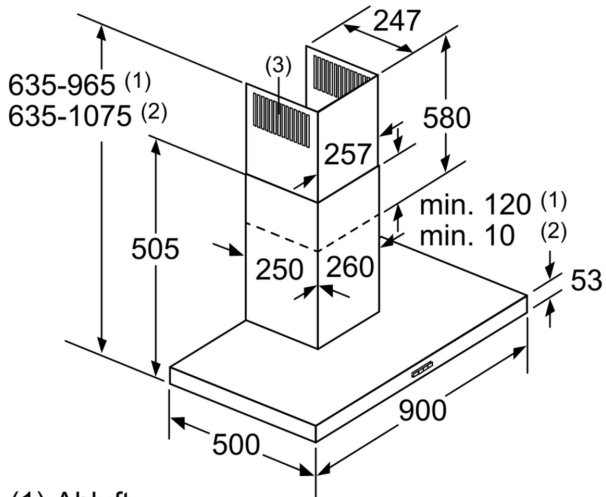

#### Technische Daten

Farbe des Kamins:	Edelstahl
Bauart:	Wandmontage
Länge Anschlusskabel:	130.0 cm
Höhe des Kamins:	583-912/583-1022 mm
Gerätehöhe:	53 mm
Mindestabstand zur Kochstelle Elektro:	550 mm
Mindestabstand zur Kochstelle Gas:	650 mm
Nettogewicht:	11.9 kg
Steuerung:	mechanisch
Anzahl der Leistungsstufen:	3
Lüfterleistung bei höchster Normalstufe Abluft:	365 m³/h
Lüfterleistung bei höchster Normalstufe Umluft:	240 m³/h
Max. Luftmenge:	365 m³/h
Anzahl der Lampen (Stck):	2
Geräusch:	64 dB(A) re 1pW
Durchmesser des Abluftstutzens:	120 / 150 mm
Material des Fettfilters:	Aluminium waschbar
EAN-Nummer:	4242003811177
Anschlusswert:	100 W
Absicherung:	10 A
Spannung:	220-240 V
Frequenz:	50; 60 Hz
Steckerart:	Schuko-/Gardy mit Erdung
Gerätetyp:	Wandmontage

#### Maße

- Für Wandmontage über Kochstellen
- Abluftstutzen Ø 150 mm (Ø 120 mm beiliegend)
- Gerätemaße Abluft (HxBxT): 635-965 x 900 x 500 mm
- Gerätemaße Umluft (HxBxT): 635-1075 x 900 x 500 mm
- Gerätemaße Umluft mit Clean Air Plus Umluftset(HxBxT):  
703 x 900 x 500mm - Montage auf Außenkanal
- 833-1163 x 900 x 500 mm - Montage auf Innenkanal
- Gesamtanschlusswert: 100 W
- Länge Anschlusskabel: 1.3 m mit Stecker
- Lieferung mit Rückstauklappe

\* Gemäß EU-Regulierung Nr. 65/2014

iQ100, Wandesse, 90 cm,  
Edelstahl  
LC94BBC50

Maßzeichnungen

- (1) Abluft
  - (2) Umluft
  - (3) Luftaustritt - Schlitz bei Abluft nach unten montieren
- Maße in mm

Bei Verwendung einer Rückwand muss das Design des Gerätes beachtet werden.