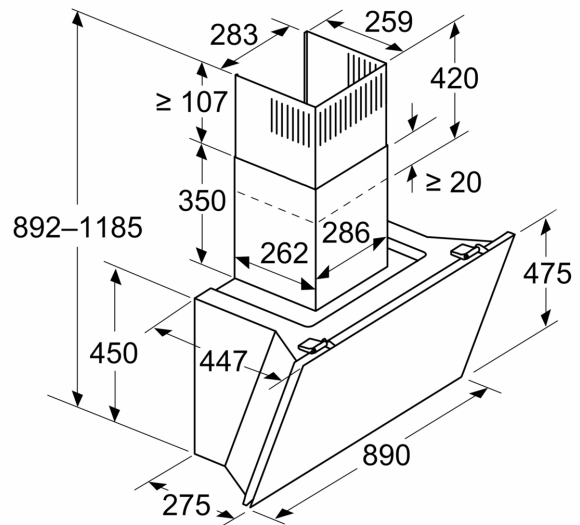

### Informationen zur Planung und Installation:

- Gerätemaße Abluft (HxBxT): 855-1098 x 890 x 447 mm
- Gerätemaße Umluft (HxBxT): 892-1185 x 890 x 447 mm
- Abmessungen Umluftinstallation, kaminlos (HxBxT): 471 mm x 890 mm x 447 mm
- Einfache und gewichtsreduzierte Montage durch das neue Easy-Installation-System
- Abluftstutzen Ø 150 mm
- Länge Anschlusskabel: 1.3 m mit Stecker
- Lieferung mit Rückstauklappe

Ausstattung

--	--

iQ700, Wandesse, 90 cm, Klarglas  
schwarz bedruckt  
LC91KLT60

Maßzeichnungen

Maße in mm  
Gerät im Abluftbetrieb

Maße in mm  
Gerät im Umluftbetrieb

Maße in mm  
Gerät im Umluftbetrieb ohne Abluftkanal

Steckdose kann seitlich oder oberhalb des Geräts angebracht werden

A: Steckdose nur außerhalb des markierten Bereichs

Maße in mm

A: Abluftaustritt  
B: Steckdose  
C: Elektro  
D: Gas – ab Oberkante Topfträger  
E: Elektro – für Australien und Neuseeland

## Maßzeichnungen