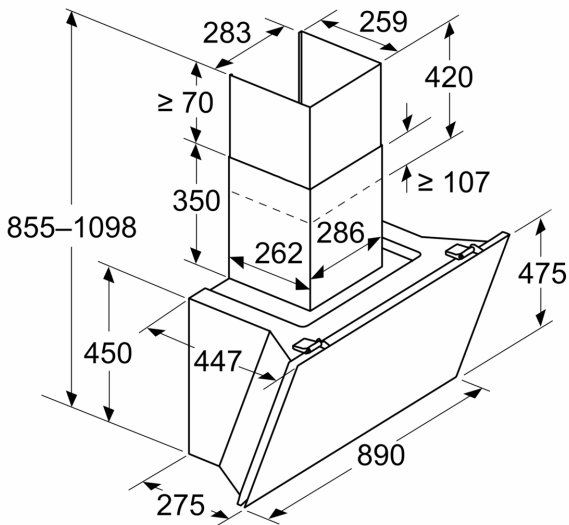

### Informationen zur Planung und Installation:

- Gerätemaße Abluft (HxBxT): 855-1098 x 890 x 447 mm
- Gerätemaße Umluft (HxBxT): 892-1185 x 890 x 447 mm
- Abmessungen Umluftinstallation, kaminlos (HxBxT): 471 mm x 890 mm x 447 mm
- Einfache und gewichtsreduzierte Montage durch das neue Easy-Installation-System
- Abluftstutzen Ø 150 mm
- Länge Anschlusskabel: 1.3 m mit Stecker
- Lieferung mit Rückstauklappe

Ausstattung

--	--

iQ700, Wandesse, 90 cm, Klarglas  
schwarz bedruckt  
LC91KLT60

Maßzeichnungen

Maße in mm  
Gerät im Abluftbetrieb

Maße in mm  
Gerät im Umluftbetrieb

Maße in mm  
Gerät im Umluftbetrieb ohne Abluftkanal

## Maßzeichnungen