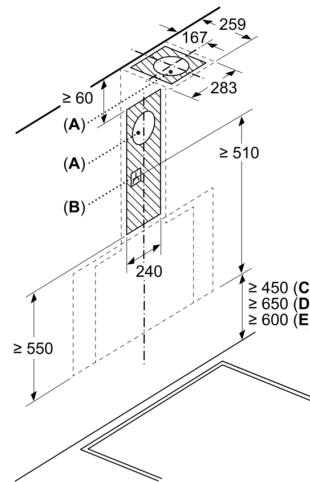

### Informationen zur Planung und Installation:

- Gerätemaße Abluft (HxBxT): 855-1098 x 890 x 447 mm
- Gerätemaße Umluft (HxBxT): 892-1185 x 890 x 447 mm
- Abmessungen Umluftinstallation, kaminlos (HxBxT): 471 mm x 890 mm x 447 mm
- Einfache und gewichtsreduzierte Montage durch das neue Easy-Installation-System
- Abluftstutzen Ø 150 mm
- Länge Anschlusskabel: 1.3 m mit Stecker
- Lieferung mit Rückstauklappe

Ausstattung

--	--

iQ700, Wandesse, 90 cm, Klarglas  
schwarz bedruckt  
LC91KLT60

Maßzeichnungen

Maße in mm  
Gerät im Abluftbetrieb

Maße in mm  
Gerät im Umluftbetrieb

Maße in mm  
Gerät im Umluftbetrieb ohne Abluftkanal

Steckdose kann seitlich oder oberhalb des Geräts angebracht werden

A: Steckdose nur außerhalb des markierten Bereichs

Maße in mm

A: Abluftaustritt  
B: Steckdose  
C: Elektro  
D: Gas – ab Oberkante Topfträger  
E: Elektro – für Australien und Neuseeland

## Maßzeichnungen