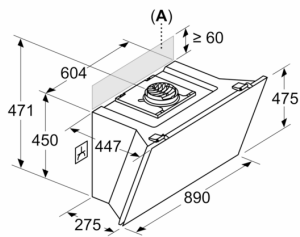

### Informationen zur Planung und Installation:

- Gerätemaße Abluft (HxBxT): 855-1098 x 890 x 447 mm
- Gerätemaße Umluft (HxBxT): 892-1185 x 890 x 447 mm
- Abmessungen Umluftinstallation, kaminlos (HxBxT): 471 mm x 890 mm x 447 mm
- Einfache und gewichtsreduzierte Montage durch das neue Easy-Installation-System
- Abluftstutzen Ø 150 mm
- Länge Anschlusskabel: 1.3 m mit Stecker
- Lieferung mit Rückstauklappe

Ausstattung

--	--

iQ700, Wandesse, 90 cm, Klarglas  
schwarz bedruckt  
LC91KLT60

Maßzeichnungen

Maße in mm  
Gerät im Abluftbetrieb

Maße in mm  
Gerät im Umluftbetrieb

Maße in mm  
Gerät im Umluftbetrieb ohne Abluftkanal

Steckdose kann seitlich oder oberhalb des Geräts angebracht werden

A: Steckdose nur außerhalb des markierten Bereichs

Maße in mm

A: Abluftaustritt  
B: Steckdose  
C: Elektro  
D: Gas – ab Oberkante Topfträger  
E: Elektro – für Australien und Neuseeland

## Maßzeichnungen