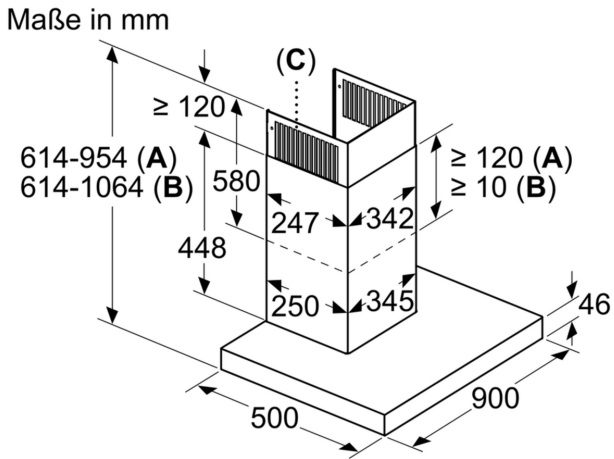

iQ700, Wandesse, 90 cm,
Edelstahl
LC91BUR50

- A: Abluft
- B: Umluft
- C: Luftaustritt - Schlitze bei Abluft nach unten montieren