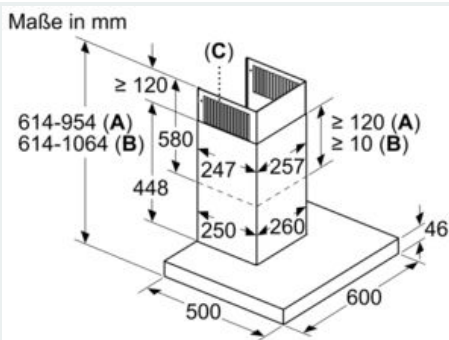

Ausstattung

Technische Daten

Bauart : Wandmontage
 Approbationszertifikate : CE, VDE
 Länge Anschlusskabel : 130 cm
 Höhe des Kamins : 582-908/568-1018 mm
 Höhe des Gerätes ohne Kamin : 46 mm
 Mindestabstand zur Kochstelle Elektro : 550 mm
 Mindestabstand zur Kochstelle Gas : 650 mm
 Nettogewicht : 15,4 kg
 Steuerung : elektronisch
 Regelung der Leistungsstufen : 3-stufig + 2 Intensiv
 Max. Gebläseleistung-Abluftbetrieb : 416 m³/h
 Gebläseleistung bei Intensivstufe-Umluftbetrieb : 409 m³/h
 Max. Gebläseleistung-Umluftbetrieb : 330 m³/h
 Gebläseleistung bei Intensivstufe-Abluftbetrieb : 674 m³/h
 Anzahl der Lampen (Stck) : 2
 Schalleistung : 60 dB(A) re 1 pW
 Durchmesser des Abluftstutzens : 120 / 150 mm
 Material des Fettfilters : Aluminium waschbar
 EAN-Nummer : 4242003831724
 Anschlusswert : 143 W
 Absicherung : 10 A
 Spannung : 220-240 V
 Frequenz : 50; 60 Hz
 Steckerart : Schuko-/Gardy.m.Erdung
 Art der Installation : Wandmontage

Maße

- Gerätemaße Abluft (HxBxT): 614-954 x 598 x 500 mm
- Gerätemaße Umluft (HxBxT): 614-1064 x 598 x 500 mm
- Gerätemaße Umluft mit Clean Air Plus Umluftset (HxBxT):
- 689 x 598 x 500 mm - Montage auf Außenkanal

- 795-1139 x 598 x 500 mm - Montage auf Innenkanal
- Gesamtanschlusswert: 143 W
- Spannung: 220 - 240 V
- Länge Anschlusskabel: 1.3 m mit Stecker
- Abluftstutzen Ø 150 mm (Ø 120 mm beiliegend)

* Gemäß EU-Regulierung Nr. 65/2014

iQ500, Wandesse, 60 cm, Edelstahl
LC67BCP50

Maßzeichnungen

A: Abluft
B: Umluft
C: Luftaustritt - Schlitze bei Abluft nach unten montieren