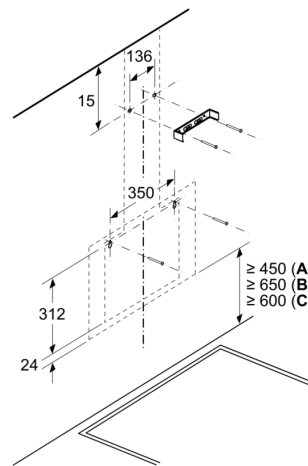

### Informationen zur Planung und Installation:

- Gerätegröße Abluft (HxBxT): 690-900 x 590 x 325 mm
- Gerätegröße Umluft (HxBxT): 720-975 x 590 x 325 mm
- Abluftstutzen Ø 150 mm
- Länge Anschlusskabel: 1.5 m mit Stecker
- Lieferung mit Rückstauklappe

**iQ100, Wandesse, 60 cm, Klarglas  
schwarz bedruckt  
LC65KDK60**

Maße in mm  
**Gerät im Abluftbetrieb**

Maße in mm  
**Gerät im Umluftbetrieb**

Maße in mm

- A: Abluftaustritt
- B: Steckdose
- C: Elektro
- D: Gas – ab Oberkante Topfträger
- E: Elektro – für Australien und Neuseeland

Maße in mm  
**Wandinstallation mit Kamin**

- A: Elektro
- B: Gas – ab Oberkante Topfträger
- C: Elektro – für Australien und Neuseeland