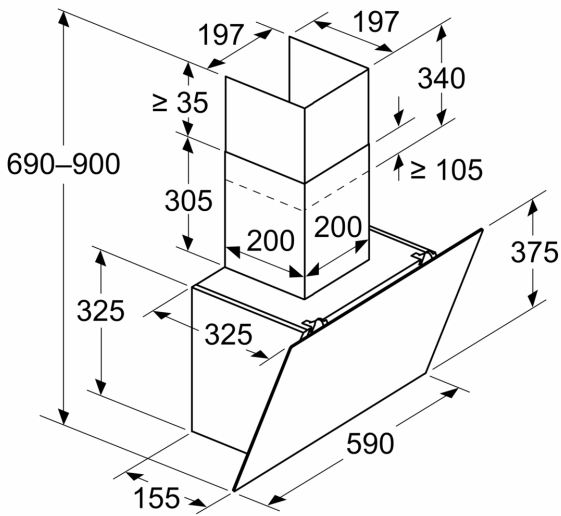

### Informationen zur Planung und Installation:

- Gerätegröße Abluft (HxBxT): 690-900 x 590 x 325 mm
- Gerätegröße Umluft (HxBxT): 720-975 x 590 x 325 mm
- Abluftstutzen Ø 150 mm
- Länge Anschlusskabel: 1.5 m mit Stecker
- Lieferung mit Rückstauklappe

**iQ100, Wandesse, 60 cm, Klarglas  
schwarz bedruckt  
LC65KDK60**

Maße in mm  
**Gerät im Abluftbetrieb**

Maße in mm  
**Gerät im Umluftbetrieb**

Maße in mm

- A: Abluftaustritt
- B: Steckdose
- C: Elektro
- D: Gas – ab Oberkante Topfträger
- E: Elektro – für Australien und Neuseeland