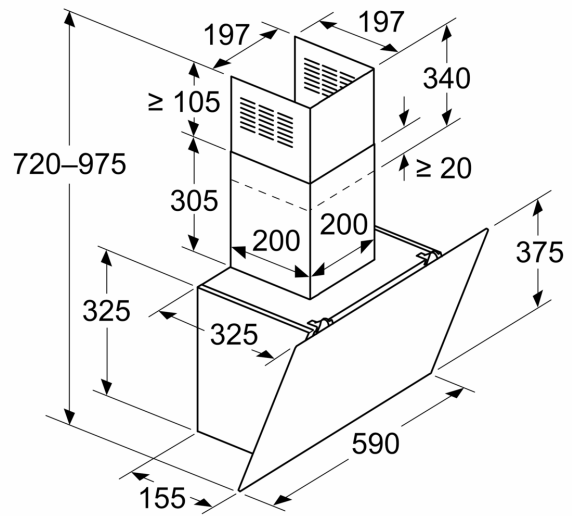

### Informationen zur Planung und Installation:

- Gerätegröße Abluft (HxBxT): 690-900 x 590 x 325 mm
- Gerätegröße Umluft (HxBxT): 720-975 x 590 x 325 mm
- Abluftstutzen Ø 150 mm
- Länge Anschlusskabel: 1.5 m mit Stecker
- Lieferung mit Rückstauklappe

**iQ100, Wandesse, 60 cm, Klarglas  
schwarz bedruckt  
LC65KDK60**

Maße in mm  
**Gerät im Abluftbetrieb**

Maße in mm  
**Gerät im Umluftbetrieb**

Maße in mm

- A: Abluftaustritt
- B: Steckdose
- C: Elektro
- D: Gas – ab Oberkante Topfträger
- E: Elektro – für Australien und Neuseeland

Maße in mm  
**Wandinstallation mit Kamin**

- A: Elektro
- B: Gas – ab Oberkante Topfträger
- C: Elektro – für Australien und Neuseeland