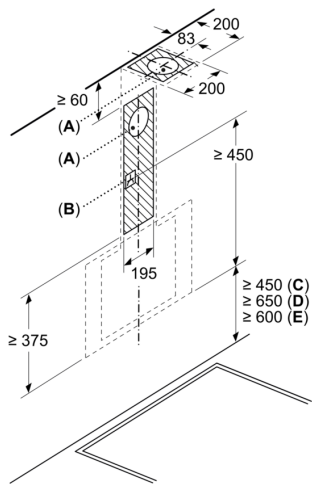

### Informationen zur Planung und Installation:

- Gerätegröße Abluft (HxBxT): 690-900 x 590 x 325 mm
- Gerätegröße Umluft (HxBxT): 720-975 x 590 x 325 mm
- Abluftstutzen Ø 150 mm
- Länge Anschlusskabel: 1.5 m mit Stecker
- Lieferung mit Rückstauklappe

**iQ100, Wandesse, 60 cm, Klarglas  
schwarz bedruckt  
LC65KDK60**

Maße in mm  
**Gerät im Abluftbetrieb**

Maße in mm  
**Gerät im Umluftbetrieb**

Maße in mm

- A: Abluftaustritt
- B: Steckdose
- C: Elektro
- D: Gas – ab Oberkante Topfträger
- E: Elektro – für Australien und Neuseeland

Maße in mm  
**Wandinstallation mit Kamin**

- A: Elektro
- B: Gas – ab Oberkante Topfträger
- C: Elektro – für Australien und Neuseeland