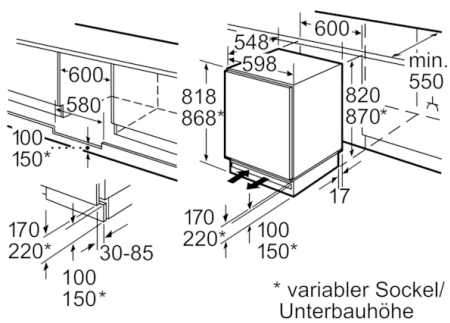

Design und Komfort

- Drehwähler für Temperaturregelung
- Be- und Entlüftung im Sockelbereich, kein Ausschnitt in der Arbeitsplatte erforderlich

Kühlteil

- Kühlraum: 137 l Nutzinhalt
- LED-Innenbeleuchtung
- 3 Abstellflächen aus Sicherheitsglas, davon 2 höhenverstellbar, 1 teilbar mit Parkmöglichkeit im Gerät, eine 2-fach ausziehbare Abstellfläche über Gemüseablage
- 3 durchgehende Türabsteller
- Große Auszugschale
- 2 MultiBoxen -Transparente Schubladen mit Wellenboden, ideal zur Lagerung von Obst und Gemüse.
- Flaschenhalter mit extra tiefen Türabsteller

Technische Informationen

- Türanschlag rechts, wechselbar
- Gerätemaße (H x B x T): 82.0 cm x 59.8 cm x 54.8 cm
- Nischenmaße (H x B x T): 82.0 cm x 60.0 cm x 55.0 cm
- Höhenverstellbare Füße vorne
- Klimaklasse SN-ST
- Anschlusswert: 90 W
- Nennspannung: 220 - 240 V

Zubehör

- Eierablage

Serie | 6, Unterbau-Kühlschrank, 82 x 60 cm
KUR15A65

Platz für elektrischen Anschluß seitlich rechts
oder links neben dem Gerät.
Be- und Entlüftung im Sockel.

Maße in mm