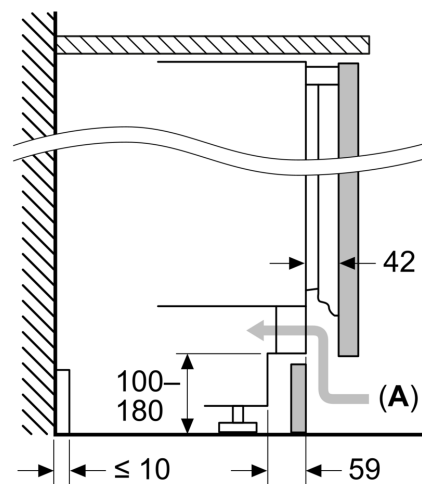

Maße

- Nischenmaße (H x B x T): 82.0 cm x 60.0 cm x 55.0 cm
- Gerätemaße (H x B x T): 82.0 cm x 59.8 cm x 54.8 cm

Zubehör

- 3 x Eierablage, 1 x Eiswürfelschale

Länderspezifische Optionen

- Auf Basis der Ergebnisse der Normprüfung über 24 Std. Tatsächlicher Verbrauch abhängig von Nutzung/Standort des Geräts.

Sonderzubehör

iQ300, Unterbau-Kühlschrank mit
Gefrierfach, 82 x 60 cm,
Flachscharnier
KU22LVFD0

Maßzeichnungen

Maße in mm
Empfehlung Spaltmaße für Flachscharnier

F	R	X
16-19	0-3	2,5
20	0-1	3
21	2-3	2,5
	0-1	3
22	2-3	2,5
	0	4
	1	3,5
	2-3	3

Die in der Tabelle empfohlenen Spaltmasse sind einzuhalten, um eine kollisionsfreie Öffnung der Gerätetüre zu gewährleisten und Beschädigungen am Küchenmöbel zu vermeiden.

Maße in mm

Maße in mm

A: Unterbauhöhe
B: ≥ 560 mm (empfohlen)
Platz für elektrischen Anschluss
seitlich rechts oder links neben dem
Gerät

Maße in mm

A: Lufteintritt ≥ 200 cm²

Maßzeichnungen

Maximal zulässiges Gewicht der Möbelfronten

Montierte Möbelfronten, die das zulässige Gewicht überschreiten, können zu Beschädigungen und zu Funktionsbeeinträchtigungen der Scharniere führen