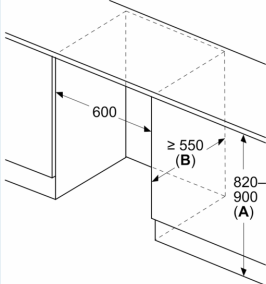

Maße

- Nischenmaße (H x B x T): 82.0 cm x 60.0 cm x 55.0 cm
- Gerätemaße (H x B x T): 82.0 cm x 59.8 cm x 54.8 cm

Zubehör

- 3 x Eierablage, 1 x Eiswürfelschale

Länderspezifische Optionen

- Auf Basis der Ergebnisse der Normprüfung über 24 Std. Tatsächlicher Verbrauch abhängig von Nutzung/Standort des Geräts.

Sonderzubehör

iQ300, Unterbau-Kühlschrank mit
Gefrierfach, 82 x 60 cm,
Flachscharnier
KU22LVFD0

Maßzeichnungen

Maße in mm
Empfehlung Spaltmaße für Flachscharnier

F	R	X
16-19	0-3	2,5
20	0-1	3
21	2-3	2,5
	0-1	3
22	2-3	2,5
	0	4
	1	3,5
	2-3	3

Die in der Tabelle empfohlenen Spaltmasse sind einzuhalten, um eine kollisionsfreie Öffnung der Gerätetüre zu gewährleisten und Beschädigungen am Küchenmöbel zu vermeiden.

Maße in mm

Maße in mm

A: Unterbauhöhe
B: ≥ 560 mm (empfohlen)
Platz für elektrischen Anschluss
seitlich rechts oder links neben dem
Gerät