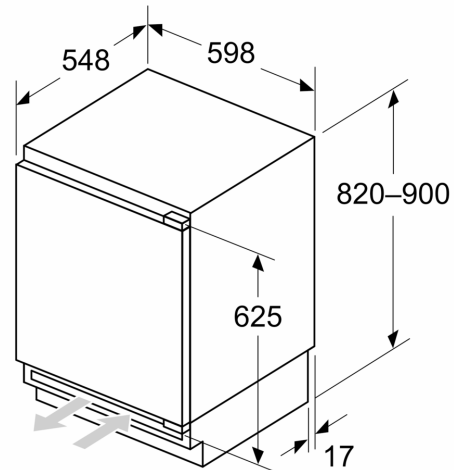

Maße

- Nischenmaße (H x B x T): 82.0 cm x 60.0 cm x 55.0 cm
- Gerätemaße (H x B x T): 82.0 cm x 59.8 cm x 54.8 cm

Zubehör

- 3 x Eierablage, 1 x Eiswürfelschale

Länderspezifische Optionen

- Auf Basis der Ergebnisse der Normprüfung über 24 Std. Tatsächlicher Verbrauch abhängig von Nutzung/Standort des Geräts.

Sonderzubehör

iQ300, Unterbau-Kühlschrank mit
Gefrierfach, 82 x 60 cm,
Flachscharnier
KU22LVFD0

Maßzeichnungen

Maße in mm
Empfehlung Spaltmaße für Flachscharnier

F	R	X
16-19	0-3	2,5
20	0-1	3
21	2-3	2,5
	0-1	3
22	2-3	2,5
	0	4
	1	3,5
	2-3	3

Die in der Tabelle empfohlenen Spaltmasse sind einzuhalten, um eine kollisionsfreie Öffnung der Gerätetüre zu gewährleisten und Beschädigungen am Küchenmöbel zu vermeiden.

Maße in mm

Maße in mm

A: Unterbauhöhe
B: ≥ 560 mm (empfohlen)
Platz für elektrischen Anschluss
seitlich rechts oder links neben dem
Gerät