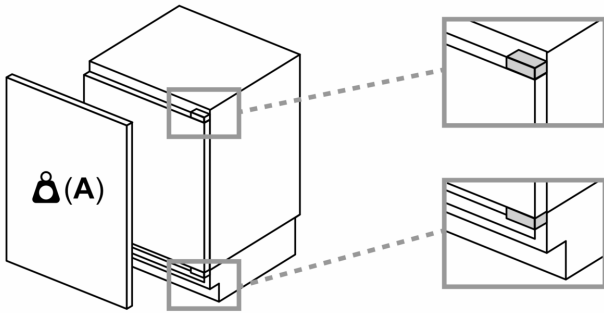

Maße

- Nischenmaße (H x B x T): 82.0 cm x 60.0 cm x 55.0 cm
- Gerätemaße (H x B x T): 82.0 cm x 59.8 cm x 54.8 cm

Zubehör

- 3 x Eierablage, 1 x Eiswürfelschale

Länderspezifische Optionen

- Auf Basis der Ergebnisse der Normprüfung über 24 Std. Tatsächlicher Verbrauch abhängig von Nutzung/Standort des Geräts.

Sonderzubehör

iQ300, Unterbau-Kühlschrank mit
Gefrierfach, 82 x 60 cm,
Flachscharnier
KU22LVFD0

Maßzeichnungen

Maße in mm
Empfehlung Spaltmaße für Flachscharnier

F	R	X
16-19	0-3	2,5
20	0-1	3
21	2-3	2,5
	0-1	3
22	2-3	2,5
	0	4
	1	3,5
	2-3	3

Die in der Tabelle empfohlenen Spaltmasse sind einzuhalten, um eine kollisionsfreie Öffnung der Gerätetüre zu gewährleisten und Beschädigungen am Küchenmöbel zu vermeiden.

Maße in mm

Maße in mm

A: Unterbauhöhe
B: ≥ 560 mm (empfohlen)
Platz für elektrischen Anschluss
seitlich rechts oder links neben dem
Gerät

Maße in mm

A: Lufteintritt ≥ 200 cm²

Maßzeichnungen

Maximal zulässiges Gewicht der Möbelfronten

Montierte Möbelfronten, die das zulässige Gewicht überschreiten, können zu Beschädigungen und zu Funktionsbeeinträchtigungen der Scharniere führen