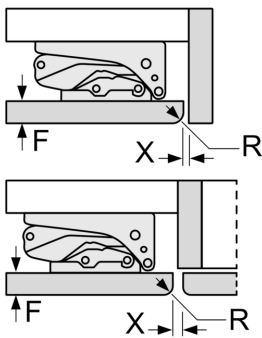

**iQ500, Unterbau-Kühlschrank mit
Gefrierfach, 82 x 60 cm,
Flachscharnier mit Softeinzug
KU22LADD0**

Maße in mm
Empfehlung Spaltmaße für Flachscharnier