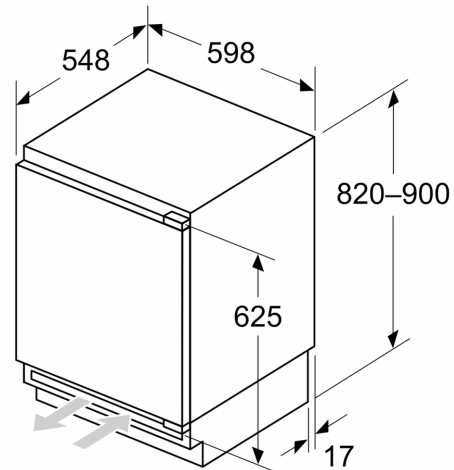

Maße

- Nischenmaße (H x B x T): 82.0 cm x 60.0 cm x 55.0 cm
- Gerätemaße (H x B x T): 82.0 cm x 59.8 cm x 54.8 cm

Zubehör

- 3 x Eierablage, 1 x Eiswürfelschale

Länderspezifische Optionen

- Auf Basis der Ergebnisse der Normprüfung über 24 Std. Tatsächlicher Verbrauch abhängig von Nutzung/Standort des Geräts.

Sonderzubehör

**iQ500, Unterbau-Kühlschrank mit
Gefrierfach, 82 x 60 cm,
Flachscharnier mit Softeinzug
KU22LADD0**

Maße in mm
Empfehlung Spaltmaße für Flachscharnier

F	R	X
16-19	0-3	2,5
20	0-1	3
21	2-3	2,5
	0-1	3
22	2-3	2,5
	0	4
	1	3,5
	2-3	3

Die in der Tabelle empfohlenen Spaltmasse sind einzuhalten, um eine kollisionsfreie Öffnung der Gerätetüre zu gewährleisten und Beschädigungen am Küchenmöbel zu vermeiden.

Maße in mm

Maße in mm

A: Unterbauhöhe
B: ≥ 560 mm (empfohlen)
Platz für elektrischen Anschluss
seitlich rechts oder links neben dem
Gerät