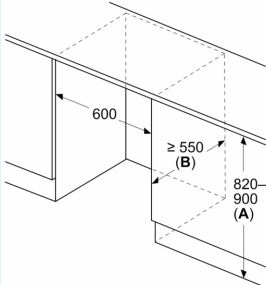

Maße

- Nischenmaße (H x B x T): 82.0 cm x 60.0 cm x 55.0 cm
- Gerätemaße (H x B x T): 82.0 cm x 59.8 cm x 54.8 cm

Zubehör

- 3 x Eierablage, 1 x Eiswürfelschale

Länderspezifische Optionen

- Auf Basis der Ergebnisse der Normprüfung über 24 Std. Tatsächlicher Verbrauch abhängig von Nutzung/Standort des Geräts.

Sonderzubehör

**iQ500, Unterbau-Kühlschrank mit
Gefrierfach, 82 x 60 cm,
Flachscharnier mit Softeinzug
KU22LADD0**

Maße in mm
Empfehlung Spaltmaße für Flachscharnier

F	R	X
16-19	0-3	2,5
20	0-1	3
21	2-3	2,5
	0-1	3
22	2-3	2,5
	0	4
	1	3,5
	2-3	3

Die in der Tabelle empfohlenen Spaltmasse sind einzuhalten, um eine kollisionsfreie Öffnung der Gerätetüre zu gewährleisten und Beschädigungen am Küchenmöbel zu vermeiden.

Maße in mm

Maße in mm

A: Unterbauhöhe
B: ≥ 560 mm (empfohlen)
Platz für elektrischen Anschluss
seitlich rechts oder links neben dem
Gerät