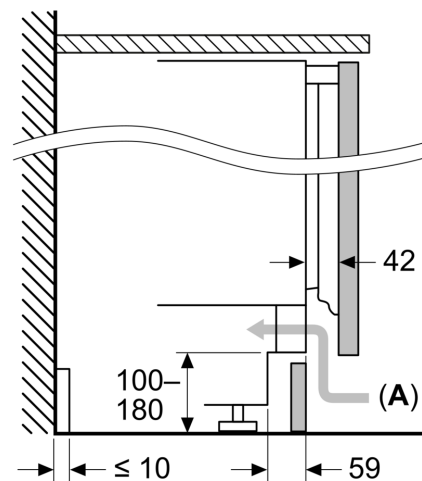

Technische Informationen

- Türanschlag rechts, wechselbar
- Unterbau
- Be- und Entlüftung im Sockelbereich, kein Ausschnitt in der Arbeitsplatte erforderlich
- Länge des Anschlusskabel: 230 cm
- 220 - 240 V

Maße

- Nischenmaße (H x B x T): 82.0 cm x 60.0 cm x 55.0 cm
- Gerätemaße (H x B x T): 82.0 cm x 59.8 cm x 54.8 cm

Zubehör

- 3 x Eierablage, 1 x Eiswürfelschale

Länderspezifische Optionen

- Auf Basis der Ergebnisse der Normprüfung über 24 Std. Tatsächlicher Verbrauch abhängig von Nutzung/Standort des Geräts.

Die in der Tabelle empfohlenen Spaltmasse sind einzuhalten, um eine kollisionsfreie Öffnung der Gerätetüre zu gewährleisten und Beschädigungen am Küchenmöbel zu vermeiden.

Maße in mm

Maße in mm

A: Unterbauhöhe
B: ≥ 560 mm (empfohlen)
Platz für elektrischen Anschluss
seitlich rechts oder links neben dem
Gerät

Maße in mm

A: Lufteintritt ≥ 200 cm²

Maximal zulässiges Gewicht der Möbelfronten

Montierte Möbelfronten, die das zulässige Gewicht überschreiten, können zu Beschädigungen und zu Funktionsbeeinträchtigungen der Scharniere führen
A: Gewicht ≤ 12 kg