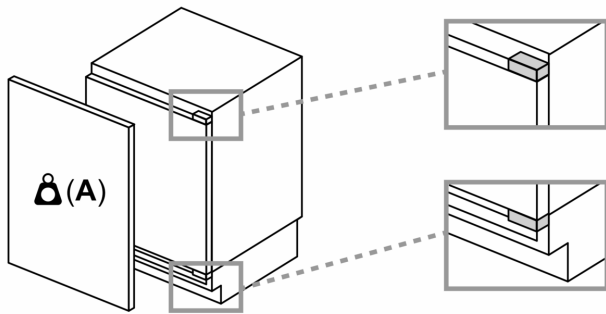

Maße

- Nischenmaße (H x B x T): 82.0 cm x 60.0 cm x 55.0 cm
- Gerätemaße (H x B x T): 82.0 cm x 59.8 cm x 54.8 cm

Zubehör

- 3 x Eierablage, 1 x Eiswürfelschale

Länderspezifische Optionen

- Auf Basis der Ergebnisse der Normprüfung über 24 Std. Tatsächlicher Verbrauch abhängig von Nutzung/Standort des Geräts.

Sonderzubehör

**iQ500, Unterbau-Kühlschrank mit
Gefrierfach, 82 x 60 cm,
Flachscharnier mit Softeinzug
KU22LADD0**

Maße in mm
Empfehlung Spaltmaße für Flachscharnier

F	R	X
16-19	0-3	2,5
20	0-1	3
21	2-3	2,5
	0-1	3
22	2-3	2,5
	0	4
	1	3,5
	2-3	3

Die in der Tabelle empfohlenen Spaltmasse sind einzuhalten, um eine kollisionsfreie Öffnung der Gerätetüre zu gewährleisten und Beschädigungen am Küchenmöbel zu vermeiden.

Maße in mm

Maße in mm

A: Unterbauhöhe
B: ≥ 560 mm (empfohlen)
Platz für elektrischen Anschluss
seitlich rechts oder links neben dem
Gerät

Maße in mm

A: Lufteintritt ≥ 200 cm²

Maximal zulässiges Gewicht der Möbelfronten

Montierte Möbelfronten, die das zulässige Gewicht überschreiten, können zu Beschädigungen und zu Funktionsbeeinträchtigungen der Scharniere führen
A: Gewicht ≤ 12 kg