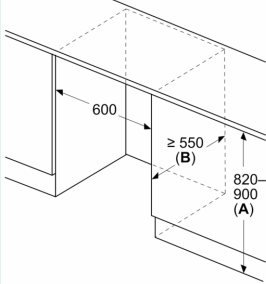

Maße

- Nischenmaße (H x B x T): 82.0 cm x 60.0 cm x 55.0 cm
- Gerätemaße (H x B x T): 82.0 cm x 59.8 cm x 54.8 cm

Zubehör

- 3 x Eierablage

Länderspezifische Optionen

- Auf Basis der Ergebnisse der Normprüfung über 24 Std. Tatsächlicher Verbrauch abhängig von Nutzung/Standort des Geräts.

Sonderzubehör

iQ300, Unterbau-Kühlschrank, 82 x 60 cm, Flachscharnier
 KU21RVFE0

Maße in mm
 Empfehlung Spaltmaße für Flachscharnier

| F | R | X |
|-------|-----|-----|
| 16-19 | 0-3 | 2,5 |
| 20 | 0-1 | 3 |
| | 2-3 | 2,5 |
| 21 | 0-1 | 3 |
| | 2-3 | 2,5 |
| 22 | 0 | 4 |
| | 1 | 3,5 |
| | 2-3 | 3 |

Die in der Tabelle empfohlenen Spaltmasse sind einzuhalten, um eine kollisionsfreie Öffnung der Gerätetüre zu gewährleisten und Beschädigungen am Küchenmöbel zu vermeiden.

Maße in mm

Maße in mm

A: Unterbauhöhe
 B: ≥ 560 mm (empfohlen)
 Platz für elektrischen Anschluss
 seitlich rechts oder links neben dem
 Gerät