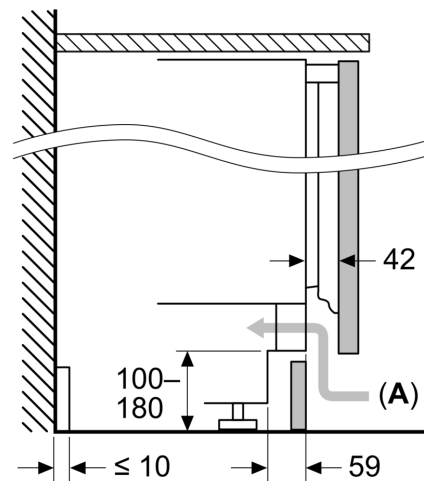

Maße

- Nischenmaße (H x B x T): 82.0 cm x 60.0 cm x 55.0 cm
- Gerätemaße (H x B x T): 82.0 cm x 59.8 cm x 54.8 cm

Zubehör

- 3 x Eierablage

Länderspezifische Optionen

- Auf Basis der Ergebnisse der Normprüfung über 24 Std. Tatsächlicher Verbrauch abhängig von Nutzung/Standort des Geräts.

Sonderzubehör

iQ300, Unterbau-Kühlschrank, 82 x 60 cm, Flachscharnier
 KU21RVFE0

Maße in mm
 Empfehlung Spaltmaße für Flachscharnier

| F | R | X |
|-------|-----|-----|
| 16-19 | 0-3 | 2,5 |
| 20 | 0-1 | 3 |
| | 2-3 | 2,5 |
| 21 | 0-1 | 3 |
| | 2-3 | 2,5 |
| 22 | 0 | 4 |
| | 1 | 3,5 |
| | 2-3 | 3 |

Die in der Tabelle empfohlenen Spaltmasse sind einzuhalten, um eine kollisionsfreie Öffnung der Gerätetüre zu gewährleisten und Beschädigungen am Küchenmöbel zu vermeiden.

Maße in mm

Maße in mm

A: Unterbauhöhe
 B: ≥ 560 mm (empfohlen)
 Platz für elektrischen Anschluss
 seitlich rechts oder links neben dem
 Gerät

Maße in mm

A: Lufteintritt ≥ 200 cm²

Maximal zulässiges Gewicht der Möbelfronten

Montierte Möbelfronten, die das zulässige
Gewicht überschreiten, können zu
Beschädigungen und zu
Funktionsbeeinträchtigungen der Scharniere
führen
A: Gewicht ≤ 12 kg