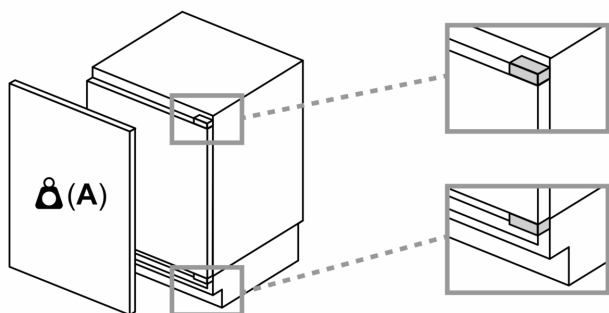

Maße

- Nischenmaße (H x B x T): 82.0 cm x 60.0 cm x 55.0 cm
- Gerätemaße (H x B x T): 82.0 cm x 59.8 cm x 54.8 cm

Zubehör

- 3 x Eierablage

Länderspezifische Optionen

- Auf Basis der Ergebnisse der Normprüfung über 24 Std. Tatsächlicher Verbrauch abhängig von Nutzung/Standort des Geräts.

Sonderzubehör

iQ300, Unterbau-Kühlschrank, 82 x 60 cm, Flachscharnier
 KU21RVFE0

Maße in mm
 Empfehlung Spaltmaße für Flachscharnier

| F | R | X |
|-------|-----|-----|
| 16-19 | 0-3 | 2,5 |
| 20 | 0-1 | 3 |
| | 2-3 | 2,5 |
| 21 | 0-1 | 3 |
| | 2-3 | 2,5 |
| 22 | 0 | 4 |
| | 1 | 3,5 |
| | 2-3 | 3 |

Die in der Tabelle empfohlenen Spaltmasse sind einzuhalten, um eine kollisionsfreie Öffnung der Gerätetüre zu gewährleisten und Beschädigungen am Küchenmöbel zu vermeiden.

Maße in mm

Maße in mm

A: Unterbauhöhe
 B: ≥ 560 mm (empfohlen)
 Platz für elektrischen Anschluss
 seitlich rechts oder links neben dem
 Gerät

Maße in mm

A: Lufteintritt ≥ 200 cm²

Maximal zulässiges Gewicht der Möbelfronten

Montierte Möbelfronten, die das zulässige
Gewicht überschreiten, können zu
Beschädigungen und zu
Funktionsbeeinträchtigungen der Scharniere
führen
A: Gewicht ≤ 12 kg