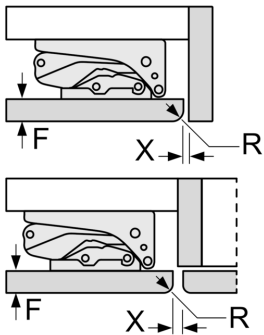

Frischhaltesystem

Technische Informationen

- Türanschlag rechts, wechselbar
- Unterbau
- Be- und Entlüftung im Sockelbereich, kein Ausschnitt in der Arbeitsplatte erforderlich
- Länge des Anschlusskabel: 230 cm
- 220 - 240 V

Maße

- Nischenmaße (H x B x T): 82.0 cm x 60.0 cm x 55.0 cm
- Gerätemaße (H x B x T): 82.0 cm x 59.8 cm x 54.8 cm

Zubehör

- 3 x Eierablage

Länderspezifische Optionen

- Auf Basis der Ergebnisse der Normprüfung über 24 Std. Tatsächlicher Verbrauch abhängig von Nutzung/Standort des Geräts.

Sonderzubehör

iQ300, Unterbau-Kühlschrank, 82 x 60 cm, Flachscharnier
 KU21RVFE0

Maße in mm
 Empfehlung Spaltmaße für Flachscharnier

| F | R | X |
|-------|-----|-----|
| 16-19 | 0-3 | 2,5 |
| 20 | 0-1 | 3 |
| | 2-3 | 2,5 |
| 21 | 0-1 | 3 |
| | 2-3 | 2,5 |
| 22 | 0 | 4 |
| | 1 | 3,5 |
| | 2-3 | 3 |

Die in der Tabelle empfohlenen Spaltmasse sind einzuhalten, um eine kollisionsfreie Öffnung der Gerätetüre zu gewährleisten und Beschädigungen am Küchenmöbel zu vermeiden.

Maße in mm

Maße in mm

A: Unterbauhöhe
 B: ≥ 560 mm (empfohlen)
 Platz für elektrischen Anschluss
 seitlich rechts oder links neben dem
 Gerät