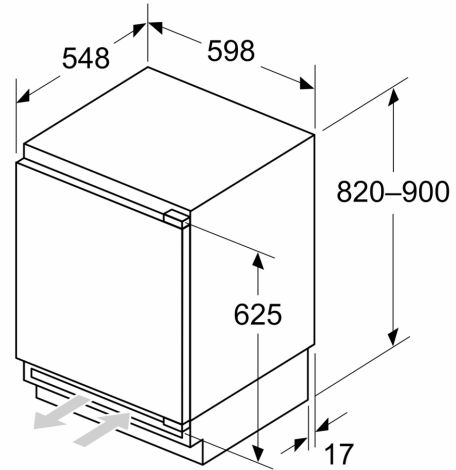

Maße

- Nischenmaße (H x B x T): 82.0 cm x 60.0 cm x 55.0 cm
- Gerätemaße (H x B x T): 82.0 cm x 59.8 cm x 54.8 cm

Zubehör

- 3 x Eierablage

Länderspezifische Optionen

- Auf Basis der Ergebnisse der Normprüfung über 24 Std. Tatsächlicher Verbrauch abhängig von Nutzung/Standort des Geräts.

Sonderzubehör

iQ300, Unterbau-Kühlschrank, 82 x 60 cm, Flachscharnier
 KU21RVFE0

Maße in mm
 Empfehlung Spaltmaße für Flachscharnier

| F | R | X |
|-------|-----|-----|
| 16-19 | 0-3 | 2,5 |
| 20 | 0-1 | 3 |
| | 2-3 | 2,5 |
| 21 | 0-1 | 3 |
| | 2-3 | 2,5 |
| 22 | 0 | 4 |
| | 1 | 3,5 |
| | 2-3 | 3 |

Die in der Tabelle empfohlenen Spaltmasse sind einzuhalten, um eine kollisionsfreie Öffnung der Gerätetüre zu gewährleisten und Beschädigungen am Küchenmöbel zu vermeiden.

Maße in mm

Maße in mm

A: Unterbauhöhe
 B: ≥ 560 mm (empfohlen)
 Platz für elektrischen Anschluss
 seitlich rechts oder links neben dem
 Gerät