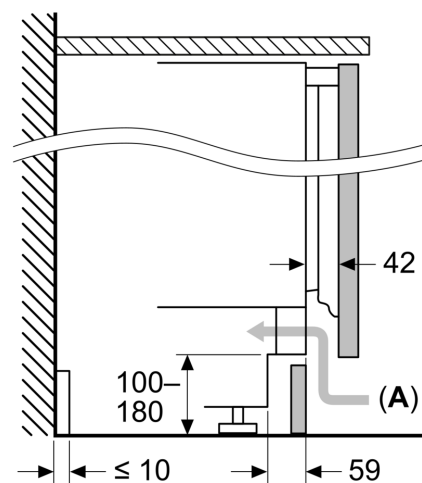

Maße

- Nischenmaße (H x B x T): 82.0 cm x 60.0 cm x 55.0 cm
- Gerätemaße (H x B x T): 82.0 cm x 59.8 cm x 54.8 cm

Zubehör

- 3 x Eierablage

Länderspezifische Optionen

- Auf Basis der Ergebnisse der Normprüfung über 24 Std. Tatsächlicher Verbrauch abhängig von Nutzung/Standort des Geräts.

Sonderzubehör

**iQ500, Unterbau-Kühlschrank, 82
x 60 cm, Flachscharnier mit
Softeinzug
KU21RADE0**

Maße in mm
Empfehlung Spaltmaße für Flachscharnier

F	R	X
16-19	0-3	2,5
20	0-1	3
21	2-3	2,5
	0-1	3
22	2-3	2,5
	0	4
	1	3,5
	2-3	3

Die in der Tabelle empfohlenen Spaltmasse sind einzuhalten, um eine kollisionsfreie Öffnung der Gerätetüre zu gewährleisten und Beschädigungen am Küchenmöbel zu vermeiden.

Maße in mm

Maße in mm

A: Unterbauhöhe
B: ≥ 560 mm (empfohlen)
Platz für elektrischen Anschluss
seitlich rechts oder links neben dem
Gerät

Maße in mm

A: Lufteintritt ≥ 200 cm²

Maximal zulässiges Gewicht der Möbelfronten

Montierte Möbelfronten, die das zulässige
Gewicht überschreiten, können zu
Beschädigungen und zu
Funktionsbeeinträchtigungen der Scharniere
führen
A: Gewicht ≤ 12 kg