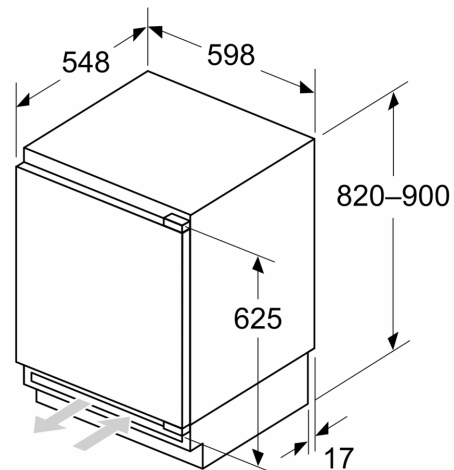

Maße

- Nischenmaße (H x B x T): 82.0 cm x 60.0 cm x 55.0 cm
- Gerätemaße (H x B x T): 82.0 cm x 59.8 cm x 54.8 cm

Zubehör

- 3 x Eierablage

Länderspezifische Optionen

- Auf Basis der Ergebnisse der Normprüfung über 24 Std. Tatsächlicher Verbrauch abhängig von Nutzung/Standort des Geräts.

Sonderzubehör

**iQ500, Unterbau-Kühlschrank, 82
x 60 cm, Flachscharnier mit
Softeinzug
KU21RADE0**

Maße in mm
Empfehlung Spaltmaße für Flachscharnier

F	R	X
16-19	0-3	2,5
20	0-1	3
21	2-3	2,5
	0-1	3
22	2-3	2,5
	0	4
	1	3,5
	2-3	3

Die in der Tabelle empfohlenen Spaltmasse sind einzuhalten, um eine kollisionsfreie Öffnung der Gerätetüre zu gewährleisten und Beschädigungen am Küchenmöbel zu vermeiden.

Maße in mm

Maße in mm

A: Unterbauhöhe
B: ≥ 560 mm (empfohlen)
Platz für elektrischen Anschluss
seitlich rechts oder links neben dem
Gerät