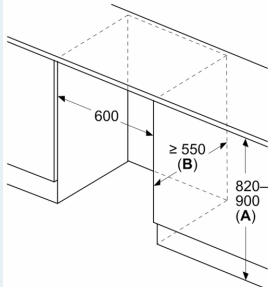

Maße

- Nischenmaße (H x B x T): 82.0 cm x 60.0 cm x 55.0 cm
- Gerätemaße (H x B x T): 82.0 cm x 59.8 cm x 54.8 cm

Zubehör

- 3 x Eierablage

Länderspezifische Optionen

- Auf Basis der Ergebnisse der Normprüfung über 24 Std. Tatsächlicher Verbrauch abhängig von Nutzung/Standort des Geräts.

Sonderzubehör

**iQ500, Unterbau-Kühlschrank, 82
x 60 cm, Flachscharnier mit
Softeinzug
KU21RADE0**

Maße in mm
Empfehlung Spaltmaße für Flachscharnier

F	R	X
16-19	0-3	2,5
20	0-1	3
21	2-3	2,5
	0-1	3
22	2-3	2,5
	0	4
	1	3,5
	2-3	3

Die in der Tabelle empfohlenen Spaltmasse sind einzuhalten, um eine kollisionsfreie Öffnung der Gerätetüre zu gewährleisten und Beschädigungen am Küchenmöbel zu vermeiden.

Maße in mm

Maße in mm

A: Unterbauhöhe
B: ≥ 560 mm (empfohlen)
Platz für elektrischen Anschluss
seitlich rechts oder links neben dem
Gerät