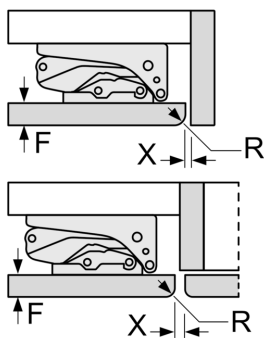

Frischhaltesystem

- 1 hyperFresh <0°C> Schublade - hält Fisch und Fleisch länger frisch

Technische Informationen

- Türanschlag rechts, wechselbar
- Unterbau
- Be- und Entlüftung im Sockelbereich, kein Ausschnitt in der Arbeitsplatte erforderlich
- Länge des Anschlusskabel: 230 cm
- 220 - 240 V

Maße

- Nischenmaße (H x B x T): 82.0 cm x 60.0 cm x 55.0 cm
- Gerätemaße (H x B x T): 82.0 cm x 59.8 cm x 54.8 cm

Zubehör

- 3 x Eierablage

Länderspezifische Optionen

- Auf Basis der Ergebnisse der Normprüfung über 24 Std. Tatsächlicher Verbrauch abhängig von Nutzung/Standort des Geräts.

Sonderzubehör

**iQ500, Unterbau-Kühlschrank, 82
x 60 cm, Flachscharnier mit
Softeinzug
KU21RADE0**

Maße in mm
Empfehlung Spaltmaße für Flachscharnier

F	R	X
16-19	0-3	2,5
20	0-1	3
21	2-3	2,5
	0-1	3
22	2-3	2,5
	0	4
	1	3,5
	2-3	3

Die in der Tabelle empfohlenen Spaltmasse sind einzuhalten, um eine kollisionsfreie Öffnung der Gerätetüre zu gewährleisten und Beschädigungen am Küchenmöbel zu vermeiden.

Maße in mm

Maße in mm

A: Unterbauhöhe
B: ≥ 560 mm (empfohlen)
Platz für elektrischen Anschluss
seitlich rechts oder links neben dem
Gerät