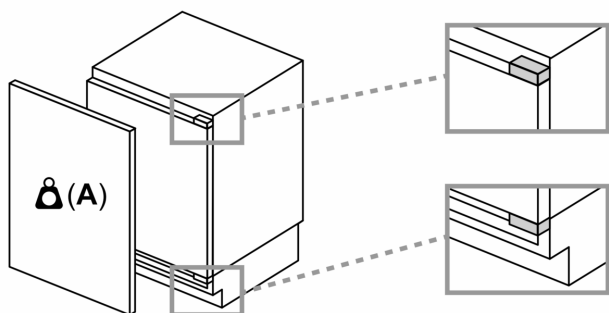

Maße

- Nischenmaße (H x B x T): 82.0 cm x 60.0 cm x 55.0 cm
- Gerätemaße (H x B x T): 82.0 cm x 59.8 cm x 54.8 cm

Zubehör

- 3 x Eierablage

Länderspezifische Optionen

- Auf Basis der Ergebnisse der Normprüfung über 24 Std. Tatsächlicher Verbrauch abhängig von Nutzung/Standort des Geräts.

Sonderzubehör

**iQ500, Unterbau-Kühlschrank, 82
x 60 cm, Flachscharnier mit
Softeinzug
KU21RADE0**

Maße in mm
Empfehlung Spaltmaße für Flachscharnier

F	R	X
16-19	0-3	2,5
20	0-1	3
21	2-3	2,5
	0-1	3
22	2-3	2,5
	0	4
	1	3,5
	2-3	3

Die in der Tabelle empfohlenen Spaltmasse sind einzuhalten, um eine kollisionsfreie Öffnung der Gerätetüre zu gewährleisten und Beschädigungen am Küchenmöbel zu vermeiden.

Maße in mm

Maße in mm

A: Unterbauhöhe
B: ≥ 560 mm (empfohlen)
Platz für elektrischen Anschluss
seitlich rechts oder links neben dem
Gerät

Maße in mm

A: Lufteintritt ≥ 200 cm²

Maximal zulässiges Gewicht der Möbelfronten

Montierte Möbelfronten, die das zulässige
Gewicht überschreiten, können zu
Beschädigungen und zu
Funktionsbeeinträchtigungen der Scharniere
führen
A: Gewicht ≤ 12 kg