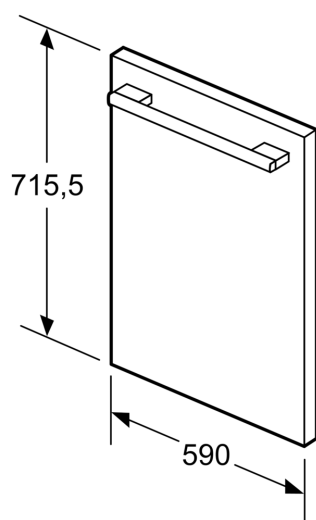

Tür KU20ZSX0

✓ Delstahl-Dekortür für Unterbau-, Kühl- oder Gefrierschränke

Abmessungen des verpackten Gerätes:50 x 710 x 880 mm
Abmessung der Palette: 120.0 x 80.0 x 120.0
Anzahl Geräte pro Palette:20
Nettogewicht: 8.3 kg
Bruttogewicht: 8.3 kg
EAN-Nummer: 4242003722497

Tür KU20ZSX0

Maße in mm