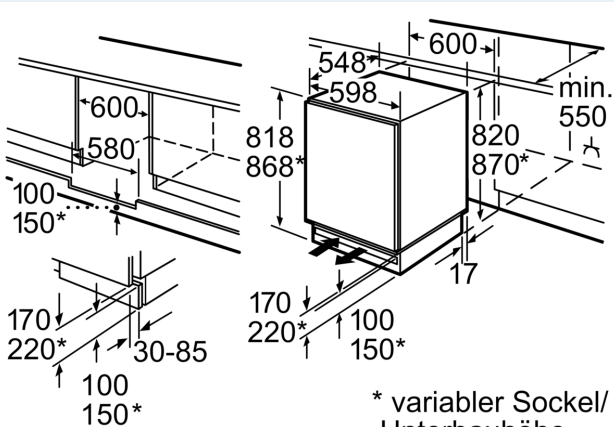

### Maße

- Nischenmaße (H x B x T): 82.0 cm x 60.0 cm x 55.0 cm
- Gerätemaße (H x B x T): 82.0 cm x 59.8 cm x 54.8 cm

### Zubehör

- 1 x Eierablage

iQ500, 82 x 60 cm, Flachscharnier  
KU15RAFF0

Maße in mm  
Empfehlung Spaltmaße für Flachscharnier

F	R	X
16-19	0-3	2,5
20	0-1	3
21	2-3	2,5
	0-1	3
22	2-3	2,5
	0	4
	1	3,5
	2-3	3

Die in der Tabelle empfohlenen Spaltmasse sind einzuhalten, um eine kollisionsfreie Öffnung der Gerätetüre zu gewährleisten und Beschädigungen am Küchenmöbel zu vermeiden.

\* variabler Sockel/  
Unterbauhöhe

Platz für elektrischen Anschluß seitlich rechts oder links neben dem Gerät.  
Be- und Entlüftung im Sockel.

Maße in mm

Maximal zulässiges Gewicht der Möbelfronten

Montierte Möbelfronten, die das zulässige Gewicht überschreiten, können zu Beschädigungen und zu Funktionsbeeinträchtigungen der Scharniere führen