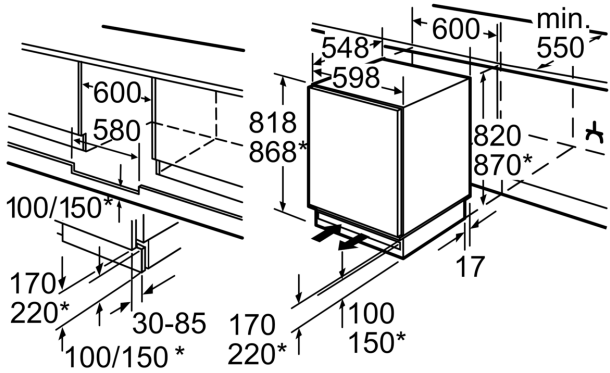

### Maße

- Nischenmaße (H x B x T): 82.0 cm x 60.0 cm x 55.0 cm
- Gerätemaße (H x B x T): 82.0 cm x 59.8 cm x 54.8 cm

Platz für elektrischen Anschluß seitlich rechts oder links neben dem Gerät.  
Be- und Entlüftung im Sockel.

Maße in mm

Maximal zulässiges Gewicht der Möbelfronten

Montierte Möbelfronten, die das zulässige Gewicht überschreiten, können zu Beschädigungen und zu Funktionsbeeinträchtigungen der Scharniere führen

Δ Gewicht

A: Gerätetürhöhe inklusive Scharniere in mm

B: Ungedämpftes Scharnier, Möbelfront in kg

C: Gedämpftes Scharnier, Möbelfront in kg

D: Zusätzliche mögliche Last in kg mit Schwerlastsatz

A	B	C	D
1500-1750	22	22	B+5 / C+5
720-1400	19	19	
A1	15	19	
A2	15	19	

\* variabler Sockel/  
Unterbauhöhe

Platz für elektrischen Anschluß seitlich rechts  
oder links neben dem Gerät. Be- und  
Entlüftung im Sockel.

Maße in mm