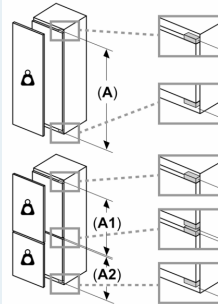

### Maße

- Nischenmaße (H x B x T): 82.0 cm x 60.0 cm x 55.0 cm
- Gerätemaße (H x B x T): 82.0 cm x 59.8 cm x 54.8 cm

### Zubehör

- 1 x Eierablage

iQ500, 82 x 60 cm, Flachscharnier  
KU15RAFF0

Maße in mm  
Empfehlung Spaltmaße für Flachscharnier

F	R	X
16-19	0-3	2,5
20	0-1	3
21	2-3	2,5
	0-1	3
22	2-3	2,5
	0	4
	1	3,5
	2-3	3

Die in der Tabelle empfohlenen Spaltmasse sind einzuhalten, um eine kollisionsfreie Öffnung der Gerätetüre zu gewährleisten und Beschädigungen am Küchenmöbel zu vermeiden.

\* variabler Sockel/  
Unterbauhöhe

Platz für elektrischen Anschluß seitlich rechts oder links neben dem Gerät.  
Be- und Entlüftung im Sockel.

Maße in mm

Maximal zulässiges Gewicht der Möbelfronten

Montierte Möbelfronten, die das zulässige Gewicht überschreiten, können zu Beschädigungen und zu Funktionsbeeinträchtigungen der Scharniere führen