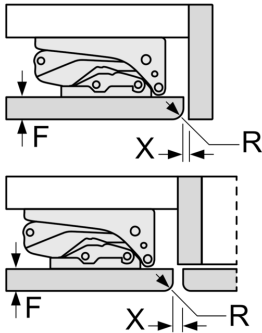

### Maße

- Nischenmaße (H x B x T): 82.0 cm x 60.0 cm x 55.0 cm
- Gerätemaße (H x B x T): 82.0 cm x 59.8 cm x 54.8 cm

### Zubehör

- 1 x Eierablage

iQ500, 82 x 60 cm, Flachscharnier  
KU15RAFF0

Maße in mm  
Empfehlung Spaltmaße für Flachscharnier

F	R	X
16-19	0-3	2,5
20	0-1	3
21	2-3	2,5
	0-1	3
22	2-3	2,5
	0	4
	1	3,5
	2-3	3