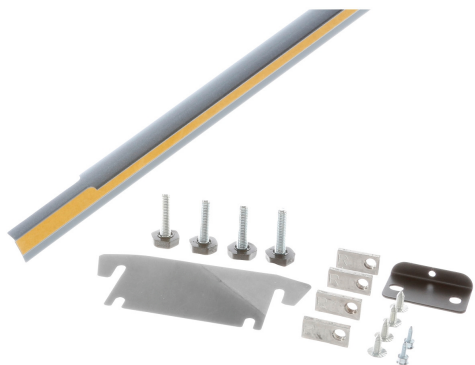

## Verbindungsset KS39ZAX00

✓ Verbindungssatz gebürsteter schwarzer Stahl für European Side  
by Side Kombinationen in gebürstetem schwarzem Stahl

Abmessungen des verpackten Gerätes: .....50 x 100 x 2040 mm  
Abmessung der Palette: ..... 100.0 x 80.0 x 120.0  
Anzahl Geräte pro Palette: .....80  
Nettogewicht: ..... 0.7 kg  
Bruttogewicht: ..... 0.9 kg  
EAN-Nummer: ..... 4242003831250