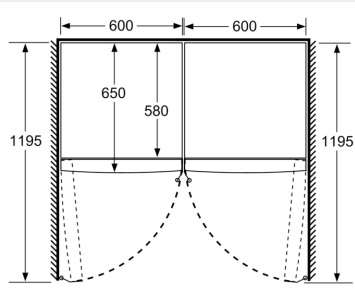

Frischhaltesystem

- 1 hyperFresh Box - hält Obst und Gemüse länger frisch

Maße

- Gerätemaße (H x B x T): 186.0 cm x 60.0 cm x 65.0 cm

Technische Informationen

- Türanschlag links, wechselbar
- Höhenverstellbare Füße vorne, Rollen hinten
- Vollständiger Zugang zu allen Schubladen bei einem Türöffnungswinkel von 90°
- Transportgriffe
- 220 - 240 V

Zubehör

Montage

iQ300, Freistehender Kühlschrank, 186 x 60 cm, Weiß KS36VVWEP

Maßzeichnungen

	a	b	c	d	e	f
KSW36, GSD36	187					
KSV36, KSF36, GSN36, GSV36	186					
KSV33, GSN33, GSV33	176	60	65	58	60	119.5
KSV29, GSN29, GSV29	161					
GSV24	146					
GSN51	161					
GSN54	176	70	78	70	70	142
GSN58	191					

- a Höhe
- b Breite
- c Tiefe bei geschlossener Tür ohne Griff und ohne Abstandsteil
- d Tiefe des Schanks ohne Abstandsteil
- e Breite bei geöffneter Tür ohne Griff
- f Tiefe bei geöffneter Tür ohne Griff und ohne Abstandsteil

Maße in cm

Maße in mm

Maße in mm