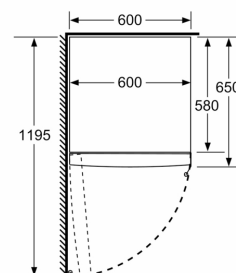

Frischhaltesystem

- 1 hyperFresh Box - hält Obst und Gemüse länger frisch

Maße

- Gerätemaße (H x B x T): 186.0 cm x 60.0 cm x 65.0 cm

Technische Informationen

- Türanschlag links, wechselbar
- Höhenverstellbare Füße vorne, Rollen hinten
- Vollständiger Zugang zu allen Schubladen bei einem Türöffnungswinkel von 90°
- Transportgriffe
- 220 - 240 V

Zubehör

Montage

iQ300, Freistehender Kühlschrank, 186 x 60 cm, Weiß KS36VVWEP

Maßzeichnungen

	a	b	c	d	e	f
KSW36, GSD36	187					
KSV36, KSF36, GSN36, GSV36	186					
KSV33, GSN33, GSV33	176	60	65	58	60	119.5
KSV29, GSN29, GSV29	161					
GSV24	146					
GSN51	161					
GSN54	176	70	78	70	70	142
GSN58	191					

- a Höhe
- b Breite
- c Tiefe bei geschlossener Tür ohne Griff und ohne Abstandsteil
- d Tiefe des Schanks ohne Abstandsteil
- e Breite bei geöffneter Tür ohne Griff
- f Tiefe bei geöffneter Tür ohne Griff und ohne Abstandsteil

Maße in cm

Maße in mm

Maße in mm