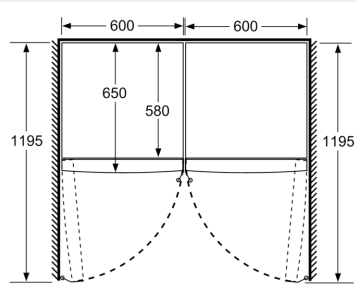

Frischhaltesystem

- 1 hyperFresh Box - hält Obst und Gemüse länger frisch

Maße

- Gerätemaße (H x B x T): 186.0 cm x 60.0 cm x 65.0 cm

Technische Informationen

- Türanschlag links, wechselbar
- Höhenverstellbare Füße vorne, Rollen hinten
- Vollständiger Zugang zu allen Schubladen bei einem Türöffnungswinkel von 90°
- Transportgriffe
- 220 - 240 V

- a Höhe
- b Breite
- c Tiefe bei geschlossener Tür ohne Griff und ohne Abstandsteil
- d Tiefe des Schanks ohne Abstandsteil
- e Breite bei geöffneter Tür ohne Griff
- f Tiefe bei geöffneter Tür ohne Griff und ohne Abstandsteil

Maße in cm

Maße in mm

Maße in mm