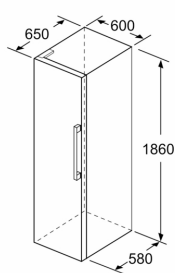

Frischhaltesystem

- 1 hyperFresh Box - hält Obst und Gemüse länger frisch

Maße

- Gerätemaße (H x B x T): 186.0 cm x 60.0 cm x 65.0 cm

Technische Informationen

- Türanschlag links, wechselbar
- Höhenverstellbare Füße vorne, Rollen hinten
- Vollständiger Zugang zu allen Schubladen bei einem Türöffnungswinkel von 90°
- Transportgriffe
- 220 - 240 V

Zubehör

Montage

iQ300, Freistehender Kühlschrank, 186 x 60 cm, Weiß KS36VVWEP

Maßzeichnungen

	a	b	c	d	e	f
KSW36, GSD36	187					
KSV36, KSF36, GSN36, GSV36	186					
KSV33, GSN33, GSV33	176	60	65	58	60	119.5
KSV29, GSN29, GSV29	161					
GSV24	146					
GSN51	161					
GSN54	176	70	78	70	70	142
GSN58	191					

- a Höhe
- b Breite
- c Tiefe bei geschlossener Tür ohne Griff und ohne Abstandsteil
- d Tiefe des Schanks ohne Abstandsteil
- e Breite bei geöffneter Tür ohne Griff
- f Tiefe bei geöffneter Tür ohne Griff und ohne Abstandsteil

Maße in cm

Maße in mm

Maße in mm