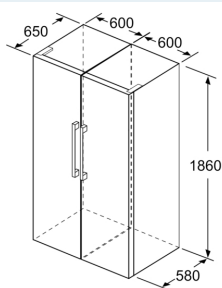

Frischhaltesystem

- 1 hyperFresh Box - hält Obst und Gemüse länger frisch

Maße

- Gerätemaße (H x B x T): 186.0 cm x 60.0 cm x 65.0 cm

Technische Informationen

- Türanschlag links, wechselbar
- Höhenverstellbare Füße vorne, Rollen hinten
- Vollständiger Zugang zu allen Schubladen bei einem Türöffnungswinkel von 90°
- Transportgriffe
- 220 - 240 V

Zubehör

Montage

iQ300, Freistehender Kühlschrank, 186 x 60 cm, Weiß KS36VVWEP

Maßzeichnungen

	a	b	c	d	e	f
KSW36, GSD36	187					
KSV36, KSF36, GSN36, GSV36	186					
KSV33, GSN33, GSV33	176	60	65	58	60	119.5
KSV29, GSN29, GSV29	161					
GSV24	146					
GSN51	161					
GSN54	176	70	78	70	70	142
GSN58	191					

- a Höhe
- b Breite
- c Tiefe bei geschlossener Tür ohne Griff und ohne Abstandsteil
- d Tiefe des Schanks ohne Abstandsteil
- e Breite bei geöffneter Tür ohne Griff
- f Tiefe bei geöffneter Tür ohne Griff und ohne Abstandsteil

Maße in cm

Maße in mm

Maße in mm