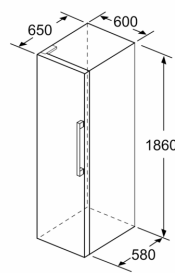

Frischhaltesystem

- 1 hyperFresh Box - hält Obst und Gemüse länger frisch

Maße

- Gerätemaße (H x B x T): 186.0 cm x 60.0 cm x 65.0 cm

Technische Informationen

- Türanschlag links, wechselbar
- Höhenverstellbare Füße vorne, Rollen hinten
- Vollständiger Zugang zu allen Schubladen bei einem Türöffnungswinkel von 90°
- Transportgriffe
- 220 - 240 V

Zubehör

Montage

**iQ300, Freistehender
Kühlschrank, 186 x 60 cm, Weiß
KS36VVWEP**

	a	b	c	d	e	f
KSW36, GSD36	187					
KSV36, KSF36, GSN36, GSV36	186					
KSV33, GSN33, GSV33	176	60	65	58	60	119.5
KSV29, GSN29, GSV29	161					
GSV24	146					
GSN51	161					
GSN54	176	70	78	70	70	142
GSN58	191					

- a Höhe
- b Breite
- c Tiefe bei geschlossener Tür ohne Griff und ohne Abstandsteil
- d Tiefe des Schanks ohne Abstandsteil
- e Breite bei geöffneter Tür ohne Griff
- f Tiefe bei geöffneter Tür ohne Griff und ohne Abstandsteil

Maße in cm

Maße in mm

Maße in mm