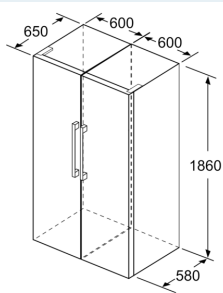

Frischhaltesystem

- 1 hyperFresh Box - hält Obst und Gemüse länger frisch

Maße

- Gerätemaße (H x B x T): 186.0 cm x 60.0 cm x 65.0 cm

Technische Informationen

- Türanschlag links, wechselbar
- Höhenverstellbare Füße vorne, Rollen hinten
- Vollständiger Zugang zu allen Schubladen bei einem Türöffnungswinkel von 90°
- Transportgriffe
- 220 - 240 V

Zubehör

Montage

**iQ300, Freistehender
Kühlschrank, 186 x 60 cm, Weiß
KS36VVWEP**

	a	b	c	d	e	f
KSW36, GSD36	187					
KSV36, KSF36, GSN36, GSV36	186					
KSV33, GSN33, GSV33	176	60	65	58	60	119.5
KSV29, GSN29, GSV29	161					
GSV24	146					
GSN51	161					
GSN54	176	70	78	70	70	142
GSN58	191					

- a Höhe
- b Breite
- c Tiefe bei geschlossener Tür ohne Griff und ohne Abstandsteil
- d Tiefe des Schanks ohne Abstandsteil
- e Breite bei geöffneter Tür ohne Griff
- f Tiefe bei geöffneter Tür ohne Griff und ohne Abstandsteil

Maße in cm

Maße in mm

Maße in mm