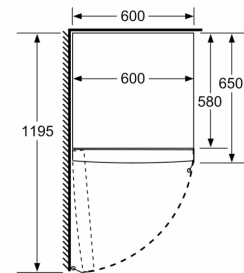

Frischhaltesystem

- 1 hyperFresh Box - hält Obst und Gemüse länger frisch

Maße

- Gerätemaße (H x B x T): 186.0 cm x 60.0 cm x 65.0 cm

Technische Informationen

- Türanschlag links, wechselbar
- Höhenverstellbare Füße vorne, Rollen hinten
- Vollständiger Zugang zu allen Schubladen bei einem Türöffnungswinkel von 90°
- Transportgriffe
- 220 - 240 V

Zubehör

Montage

**iQ300, Freistehender
Kühlschrank, 186 x 60 cm, Weiß
KS36VVWEP**

	a	b	c	d	e	f
KSW36, GSD36	187					
KSV36, KSF36, GSN36, GSV36	186					
KSV33, GSN33, GSV33	176	60	65	58	60	119.5
KSV29, GSN29, GSV29	161					
GSV24	146					
GSN51	161					
GSN54	176	70	78	70	70	142
GSN58	191					

- a Höhe
- b Breite
- c Tiefe bei geschlossener Tür ohne Griff und ohne Abstandsteil
- d Tiefe des Schanks ohne Abstandsteil
- e Breite bei geöffneter Tür ohne Griff
- f Tiefe bei geöffneter Tür ohne Griff und ohne Abstandsteil

Maße in cm

Maße in mm

Maße in mm