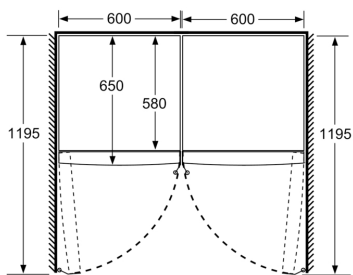

Frischhaltesystem

- 1 hyperFresh Box - hält Obst und Gemüse länger frisch

Maße

- Gerätemaße (H x B x T): 186.0 cm x 60.0 cm x 65.0 cm

Technische Informationen

- Türanschlag links, wechselbar
- Höhenverstellbare Füße vorne, Rollen hinten
- Vollständiger Zugang zu allen Schubladen bei einem Türöffnungswinkel von 90°
- 220 - 240 V

- a Höhe
- b Breite
- c Tiefe bei geschlossener Tür ohne Griff und ohne Abstandsteil
- d Tiefe des Schrankes ohne Abstandsteil
- e Breite bei geöffneter Tür ohne Griff
- f Tiefe bei geöffneter Tür ohne Griff und ohne Abstandsteil

Maße in cm

Maße in mm

Maße in mm