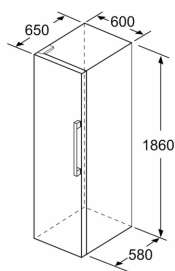

iQ300, Freistehender Kühlschrank, 186 x 60 cm, Gebürsteter Stahl AntiFingerprint KS36VVIEP

	a	b	c	d	e	f
KSW36, GSD36	187					
KSV36, KSF36, GSN36, GSV36	186					
KSV33, GSN33, GSV33	176	60	65	58	60	119.5
KSV29, GSN29, GSV29	161					
GSV24	146					
GSN51	161					
GSN54	176	70	78	70	70	142
GSN58	191					

- a Höhe
- b Breite
- c Tiefe bei geschlossener Tür ohne Griff und ohne Abstandsteil
- d Tiefe des Schrankes ohne Abstandsteil
- e Breite bei geöffneter Tür ohne Griff
- f Tiefe bei geöffneter Tür ohne Griff und ohne Abstandsteil

Maße in cm

Maße in mm