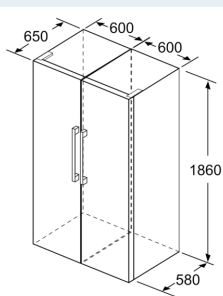

Frischhaltesystem

- 1 hyperFresh Box - hält Obst und Gemüse länger frisch

Maße

- Gerätemaße (H x B x T): 186.0 cm x 60.0 cm x 65.0 cm

Technische Informationen

- Türanschlag links, wechselbar
- Höhenverstellbare Füße vorne, Rollen hinten
- Vollständiger Zugang zu allen Schubladen bei einem Türöffnungswinkel von 90°
- 220 - 240 V

Zubehör

iQ300, Freistehender Kühlschrank, 186 x 60 cm, Gebürsteter Stahl AntiFingerprint KS36VVIEP

	a	b	c	d	e	f
KSW36, GSD36	187					
KSV36, KSF36, GSN36, GSV36	186					
KSV33, GSN33, GSV33	176	60	65	58	60	119.5
KSV29, GSN29, GSV29	161					
GSV24	146					
GSN51	161					
GSN54	176	70	78	70	70	142
GSN58	191					

- a Höhe
- b Breite
- c Tiefe bei geschlossener Tür ohne Griff und ohne Abstandsteil
- d Tiefe des Schrankes ohne Abstandsteil
- e Breite bei geöffneter Tür ohne Griff
- f Tiefe bei geöffneter Tür ohne Griff und ohne Abstandsteil

Maße in cm

Maße in mm

Maße in mm