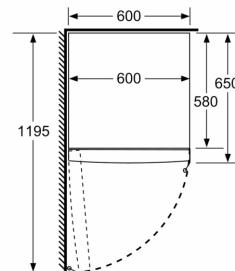

Frischhaltesystem

- 1 hyperFresh Box - hält Obst und Gemüse länger frisch

Maße

- Gerätemaße (H x B x T): 186.0 cm x 60.0 cm x 65.0 cm

Technische Informationen

- Türanschlag links, wechselbar
- Höhenverstellbare Füße vorne, Rollen hinten
- Vollständiger Zugang zu allen Schubladen bei einem Türöffnungswinkel von 90°
- 220 - 240 V

- a Höhe
- b Breite
- c Tiefe bei geschlossener Tür ohne Griff und ohne Abstandsteil
- d Tiefe des Schrankes ohne Abstandsteil
- e Breite bei geöffneter Tür ohne Griff
- f Tiefe bei geöffneter Tür ohne Griff und ohne Abstandsteil

Maße in cm

Maße in mm

Maße in mm