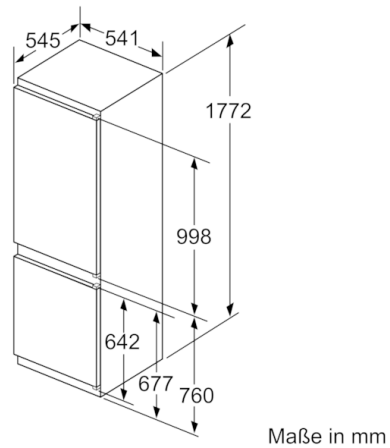

Frischhaltesystem

- MultiBox: transparente Schublade mit Wellenboden, ideal zur Lagerung von Obst und Gemüse

Gefrierteil

- LowFrost - geringere Eisbildung, schnelleres Abtauen
- ****-Gefrierraum: 76 l Nutzinhalt
- Gefriervermögen: 3.5 kg in 24 Std.
- Lagerzeit bei Störung: 24 Std.
- VarioZone: herausnehmbare Sicherheitsglasablagen für eine flexible Nutzung des Gefrierraums
- 3 transparente Gefriergut-Schubladen, davon 1 BigBox
- Super-Gefrieren
- Gefriergut-Kalender

Technische Informationen

- Türanschlag rechts, wechselbar
- EasyInstallation
- Gerätemaße (H x B x T): 177.2 cm x 54.1 cm x 54.5 cm
- Nischenmaße (H x B x T): 177.5 cm x 56.0 cm x 55.0 cm
- Klimaklasse: SN-T
- Anschlusswert: Anschlusswert: 90 W
- 220 - 240 V

Zubehör

- 2 x Kälteakku, 2 x Eierablage, 1 x Eiswürfelschale

**Serie | 4, Einbau-Kühl-Gefrier-Kombination
mit Gefrierbereich unten, 177.2 x 54.1 cm
KIV86VS30**

Die angegebenen Möbeltürmaße gelten für
eine Türfuge von 4 mm.

Maße in mm