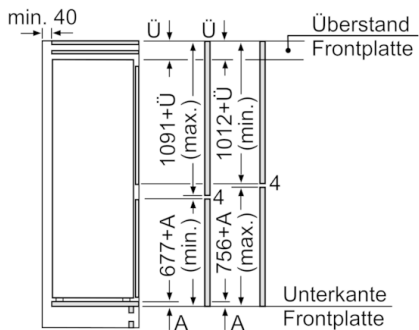

**Serie | 4, Einbau-Kühl-Gefrier-Kombination
mit Gefrierbereich unten, 177.2 x 54.1 cm
KIV86VS30**

Die angegebenen Möbeltürmaße gelten für
eine Türfuge von 4 mm.

Maße in mm