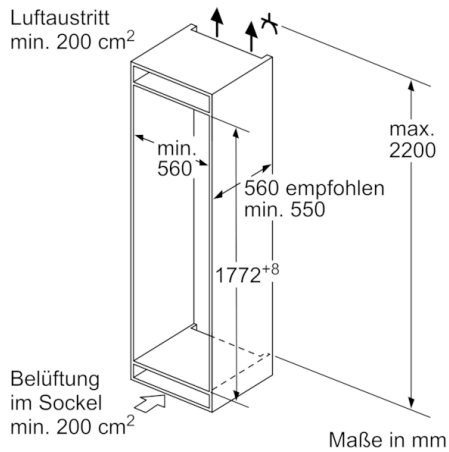

Frischhaltesystem

- MultiBox: transparente Schublade mit Wellenboden, ideal zur Lagerung von Obst und Gemüse

Gefrierteil

- LowFrost - geringere Eisbildung, schnelleres Abtauen
- ****-Gefrierraum: 76 l Nutzinhalt
- Gefriervermögen: 3.5 kg in 24 Std.
- Lagerzeit bei Störung: 24 Std.
- VarioZone: herausnehmbare Sicherheitsglasablagen für eine flexible Nutzung des Gefrierraums
- 3 transparente Gefriergut-Schubladen, davon 1 BigBox
- Super-Gefrieren
- Gefriergut-Kalender

Technische Informationen

- Türanschlag rechts, wechselbar
- EasyInstallation
- Gerätemaße (H x B x T): 177.2 cm x 54.1 cm x 54.5 cm
- Nischenmaße (H x B x T): 177.5 cm x 56.0 cm x 55.0 cm
- Klimaklasse: SN-T
- Anschlusswert: Anschlusswert: 90 W
- 220 - 240 V

Zubehör

- 2 x Kälteakku, 2 x Eierablage, 1 x Eiswürfelschale

**Serie | 4, Einbau-Kühl-Gefrier-Kombination
mit Gefrierbereich unten, 177.2 x 54.1 cm
KIV86VS30**

Die angegebenen Möbeltürmaße gelten für
eine Türfuge von 4 mm.