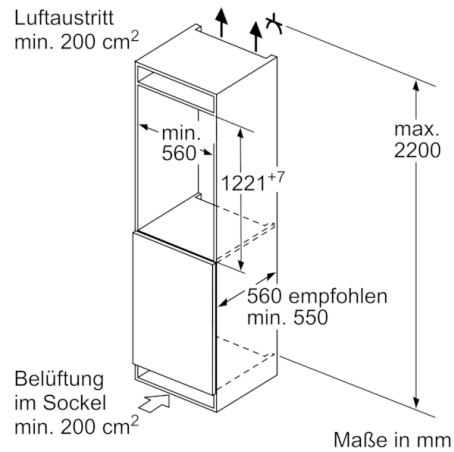

Technische Daten

Bauform :	Eingebaut
Dekorrahmen/ - platte :	Möglich mit Zubehör
Höhe (mm) :	1221
Gerätebreite (mm) :	558
Gerätetiefe (mm) :	545
Nischenmaße (H x B x T) (mm) :	1225.0 x 560 x 550
Nettogewicht (kg) :	48,688
Anschlusswert (W) :	90
Absicherung (A) :	10
Türanschlag :	rechts wechselbar
Spannung (V) :	220-240
Frequenz (Hz) :	50
Approbationszertifikate :	CE, Morocco, VDE
Länge Anschlusskabel (cm) :	230
Lagerung bei Stromausfall (h) :	13
Anzahl Verdichter :	1
Anzahl unabhängiger Kühlkreisläufe :	1
Innenlüfter :	Nein
Scharniere wechselbar :	Ja
Anzahl verstellbarer Ablagen-Kühlteil (Stck) :	4
Flaschenregale :	Nein
EAN-Nummer :	4242002735016
Marke :	Bosch
Internationale Bestellbezeichnung :	KIL42AF30
Produktkategorie :	Kühlschrank
Energieeffizienzklasse (2010/30/EC) :	A++
Jährlicher Energieverbrauch (kWh/annum) - neu (2010/30/EC) :	172,00
Nettofassungsvermögen Kühlteil (l) - neu (2010/30/EC) :	180
Nettofassungsvermögen Gefrierenteil (l) - neu (2010/30/EC) :	15
Frostfree System :	Nein
Lagerzeit bei Störung (h) :	13
Gefrierleistung (kg/24h) - neu (2010/30/EC) :	2
Schallleistung (dB(A) re 1 pW) :	37
Klimaklasse :	SN-ST
Art der Installation :	Vollintegrierbar

Technische Informationen

- Türanschlag rechts, wechselbar
- EasyInstallation
- Klimaklasse: SN-ST
- Gerätemaße (H x B x T): 122.1 cm x 55.8 cm x 54.5 cm
- Nischenmaße (H x B x T): 122.5 cm x 56.0 cm x 55.0 cm
- Anschlusswert: Anschlusswert: 90 W
- 220 - 240 V

Frischhaltesystem

- VitaFresh plus: hält frische Lebensmittel bis zu zweimal länger frisch

Gefrierteil

- ****-Gefrierraum: 15 l Nutzinhalt
- Gefriervermögen: 2.4 kg in 24 Std.
- Lagerzeit bei Störung: 13 Std.
- 1 Gefrierfach mit Klappe
- Pizza-gerechtes Gefrierfach

Serie | 6, Einbau-Kühlschrank mit Gefrierfach, 122.5 x 56 cm
KIL42AF30

Maße in mm

Maße in mm

Maße in mm

Maße in mm
 Empfehlung Spaltmaße für Flachscharnier

F	R	X
16-19	0-3	2,5
20	0-1	3
	2-3	2,5
21	0-1	3
	2-3	2,5
22	0	4
	1	3,5
	2-3	3