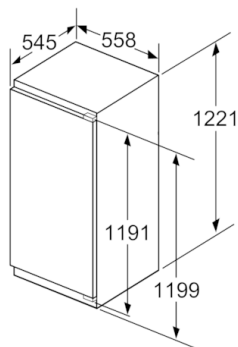

Technische Informationen

- Türanschlag rechts, wechselbar
- EasyInstallation
- Klimaklasse: SN-ST
- Gerätemaße (H x B x T): 122.1 cm x 55.8 cm x 54.5 cm
- Nischenmaße (H x B x T): 122.5 cm x 56.0 cm x 55.0 cm
- Anschlusswert: Anschlusswert: 90 W
- 220 - 240 V

Serie | 6, Einbau-Kühlschrank mit Gefrierfach, 122.5 x 56 cm
KIL42AF30

Maße in mm

Maße in mm

Maße in mm

Maße in mm
 Empfehlung Spaltmaße für Flachscharnier

F	R	X
16-19	0-3	2,5
20	0-1	3
	2-3	2,5
21	0-1	3
	2-3	2,5
22	0	4
	1	3,5
	2-3	3