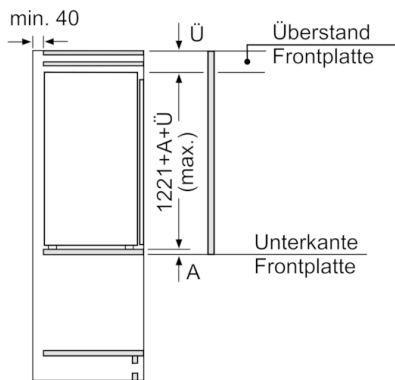

Technische Informationen

- Türanschlag rechts, wechselbar
- EasyInstallation
- Klimaklasse: SN-ST
- Gerätemaße (H x B x T): 122.1 cm x 55.8 cm x 54.5 cm
- Nischenmaße (H x B x T): 122.5 cm x 56.0 cm x 55.0 cm
- Anschlusswert: Anschlusswert: 90 W
- 220 - 240 V

Serie | 6, Einbau-Kühlschrank mit Gefrierfach, 122.5 x 56 cm
KIL42AF30

Maße in mm

Maße in mm

Maße in mm

Maße in mm
 Empfehlung Spaltmaße für Flachscharnier

F	R	X
16-19	0-3	2,5
20	0-1	3
	2-3	2,5
21	0-1	3
	2-3	2,5
22	0	4
	1	3,5
	2-3	3