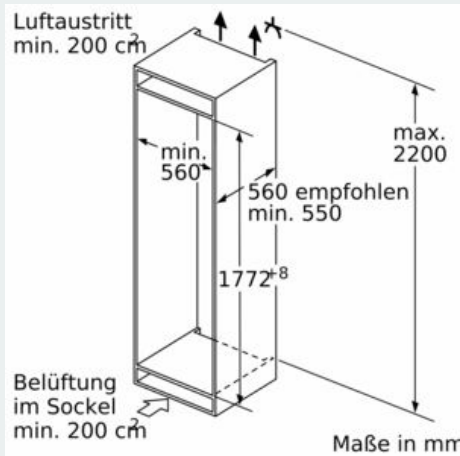

Ausstattung

Technische Daten

- Energieeffizienzklasse: D
- Durchschnittlicher Energieverbrauch in Kilowattstunden pro Jahr (kWh/a): 164 kWh/Jahr
- Summe der Volumen der Tiefkühlfächer: 74 l
- Summe der Volumen der Kaltlagerfächer: 191 l
- Luftschallemissionen: 38 dB(A) re 1 pW
- Luftschallemissionsklasse: C
- Bauform: Eingebaut
- Dekorrahmen/ -platte: Nicht möglich
- Höhe: 1772 mm
- Gerätebreite: 558 mm
- Gerätetiefe: 545 mm
- Min. Nischenmaße für Installation (H x B x T): 1775.0 x 560 x 550 mm
- Nettogewicht: 67,7 kg
- Anschlusswert: 120 W
- Absicherung: 10 A
- Türanschlag: Rechts wechselbar
- Frequenz: 50 Hz
- Länge Anschlusskabel: 230 cm
- Anzahl Verdichter: 1
- Anzahl unabhängiger Kühlkreisläufe: 2
- Innenlüfter: Ja
- Scharniere wechselbar: Ja
- Anzahl verstellbarer Ablagen-Kühlteil (Stck): 4
- Flaschenregale: Nein
- Frostfree System: Nein
- Art der Installation: Vollintegrierbar
- Scharnierart: Flachscharnier

-

Gefrierteil

- LowFrost - geringere Eisbildung, schnelleres Abtauen
- varioZone - für flexible Nutzung des Gefrierraums
- 3transparente Gefriergut-Schubladen, davon
- 1 bigBox

Maße

- Gerätemaße (H x B x T): 177.2 cm x 55.8 cm x 54.5 cm
- Nischenmaße (H x B x T): 177.5 cm x 56.0 cm x 55.0 cm

Technische Informationen

- Türanschlag rechts, wechselbar
- Anschlusswert: 120 W
- 220 - 240 V

Zubehör

- 3 x Eierablage, 1 x Eiswürfelschale, 1 x Flaschenkamm in Türabsteller
- Flaschenkamm

iQ500, Einbau-Kühl-Gefrier-Kombination mit Gefrierbereich unten, 177.2 x 55.8 cm, Flachscharnier mit Softeinzug
KI86SHDD0

Maßzeichnungen

Die angegebenen Möbeltürmaße gelten für eine Türfuge von 4 mm.

Maße in mm

Maße in mm
Empfehlung Spaltmaße für Flachscharnier

Die in der Tabelle empfohlenen Spaltmaße sind einzuhalten, um eine kollisionsfreie Öffnung der Gerätetüre zu gewährleisten und Beschädigungen am Küchenmöbel zu vermeiden.