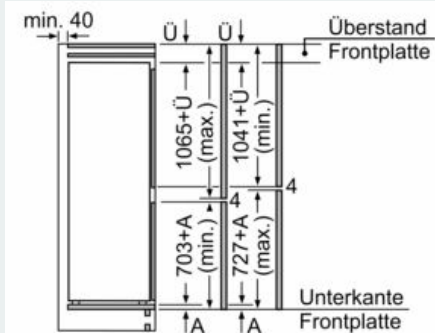

-

Gefrierteil

- LowFrost - geringere Eisbildung, schnelleres Abtauen
- varioZone - für flexible Nutzung des Gefrierraums
- 3transparente Gefriergut-Schubladen, davon
- 1 bigBox

Maße

- Gerätemaße (H x B x T): 177.2 cm x 55.8 cm x 54.5 cm
- Nischenmaße (H x B x T): 177.5 cm x 56.0 cm x 55.0 cm

Technische Informationen

- Türanschlag rechts, wechselbar
- Anschlusswert: 120 W
- 220 - 240 V

Zubehör

- 3 x Eierablage, 1 x Eiswürfelschale, 1 x Flaschenkamm in Türabsteller
- Flaschenkamm

iQ500, Einbau-Kühl-Gefrier-Kombination mit Gefrierbereich unten, 177.2 x 55.8 cm, Flachscharnier mit Softeinzug
KI86SHDD0

Maßzeichnungen

Die angegebenen Möbeltürmaße gelten für eine Türfuge von 4 mm.

Maße in mm

Maße in mm
Empfehlung Spaltmaße für Flachscharnier

Die in der Tabelle empfohlenen Spaltmaße sind einzuhalten, um eine kollisionsfreie Öffnung der Gerätetüre zu gewährleisten und Beschädigungen am Küchenmöbel zu vermeiden.