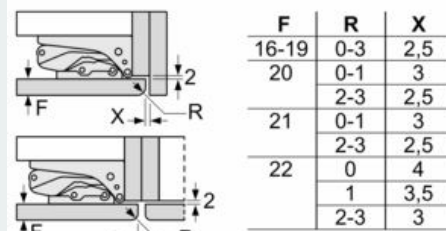

-

Gefrierteil

- LowFrost - geringere Eisbildung, schnelleres Abtauen
- varioZone - für flexible Nutzung des Gefrierraums
- 3transparente Gefriergut-Schubladen, davon
- 1 bigBox

Maße

- Gerätemaße (H x B x T): 177.2 cm x 55.8 cm x 54.5 cm
- Nischenmaße (H x B x T): 177.5 cm x 56.0 cm x 55.0 cm

Technische Informationen

- Türanschlag rechts, wechselbar
- Anschlusswert: 120 W
- 220 - 240 V

Zubehör

- 3 x Eierablage, 1 x Eiswürfelschale, 1 x Flaschenkamm in Türabsteller
- Flaschenkamm

iQ500, Einbau-Kühl-Gefrier-Kombination mit Gefrierbereich unten, 177.2 x 55.8 cm, Flachscharnier mit Softeinzug
KI86SHDD0

Maßzeichnungen

Die angegebenen Möbeltürmaße gelten für eine Türfuge von 4 mm.

Maße in mm

Maße in mm
Empfehlung Spaltmaße für Flachscharnier

Die in der Tabelle empfohlenen Spaltmaße sind einzuhalten, um eine kollisionsfreie Öffnung der Gerätetüre zu gewährleisten und Beschädigungen am Küchenmöbel zu vermeiden.