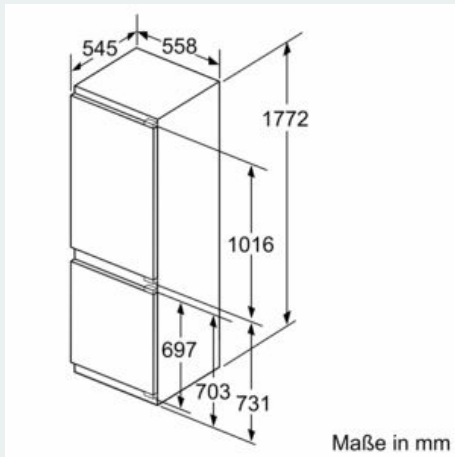

-

Gefrierteil

- LowFrost - geringere Eisbildung, schnelleres Abtauen
- varioZone - für flexible Nutzung des Gefrierraums
- 3transparente Gefriergut-Schubladen, davon
- 1 bigBox

Maße

- Gerätemaße (H x B x T): 177.2 cm x 55.8 cm x 54.5 cm
- Nischenmaße (H x B x T): 177.5 cm x 56.0 cm x 55.0 cm

Technische Informationen

- Türanschlag rechts, wechselbar
- Anschlusswert: 120 W
- 220 - 240 V

Zubehör

- 3 x Eierablage, 1 x Eiswürfelschale, 1 x Flaschenkamm in Türabsteller
- Flaschenkamm

iQ500, Einbau-Kühl-Gefrier-Kombination mit Gefrierbereich unten, 177.2 x 55.8 cm, Flachscharnier mit Softeinzug
KI86SHDD0

Maßzeichnungen

Die angegebenen Möbeltürmaße gelten für eine Türfuge von 4 mm.

Maße in mm

Maße in mm
Empfehlung Spaltmaße für Flachscharnier

Die in der Tabelle empfohlenen Spaltmaße sind einzuhalten, um eine kollisionsfreie Öffnung der Gerätetüre zu gewährleisten und Beschädigungen am Küchenmöbel zu vermeiden.