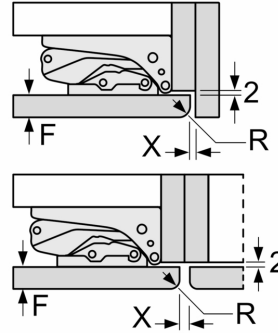

Maße

- Gerätemaße (H x B x T): 177.2 cm x 55.8 cm x 54.5 cm
- Nischenmaße (H x B x T): 177.5 cm x 56.0 cm x 55.0 cm

Technische Informationen

- Türanschlag rechts, wechselbar
- Anschlusswert: 90 W
- 220 - 240 V

C: Gedämpftes Scharnier, Möbelfront in kg

D: Zusätzliche mögliche Last in kg mit Schwerlastsatz

A	B	C	D
1500-1750	22	22	B+5 / C+5
720-1400	19	19	
A1	15	19	
A2	15	19	

Die angegebenen Möbeltürmaße gelten für eine Türfuge von 4 mm.

Maße in mm

Maße in mm
Empfehlung Spaltmaße für Flachscharnier

F	R	X
16-19	0-3	2,5
20	0-1	3
	2-3	2,5
21	0-1	3
	2-3	2,5
22	0	4
	1	3,5
	2-3	3

Die in der Tabelle empfohlenen Spaltmasse sind einzuhalten, um eine kollisionsfreie Öffnung der Gerätetüre zu gewährleisten und Beschädigungen am Küchenmöbel zu vermeiden.