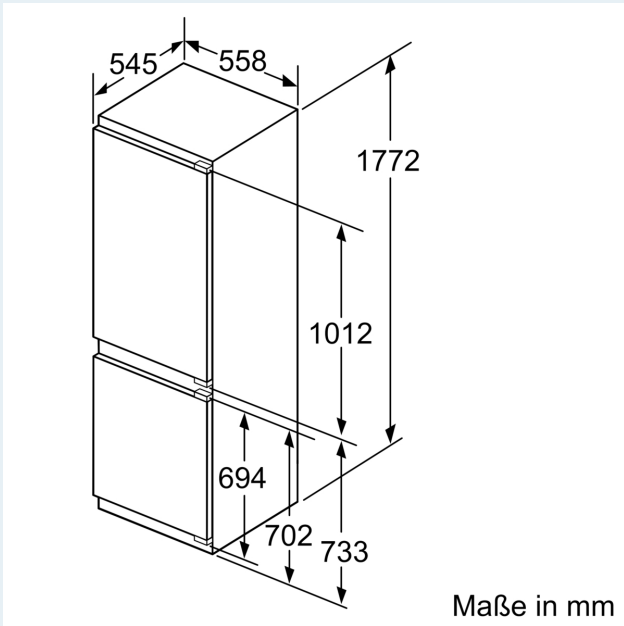

Maximal zulässiges Gewicht der Möbelfronten

Montierte Möbelfronten, die das zulässige Gewicht überschreiten, können zu Beschädigungen und zu Funktionsbeeinträchtigungen der Scharniere führen

A: Gewicht
A: Gerätürhöhe inklusive Scharniere in mm

B: Ungedämpftes Scharnier, Möbelfront in kg

C: Gedämpftes Scharnier, Möbelfront in kg

D: Zusätzliche mögliche Last in kg mit Schwerlastsatz

A	B	C	D
1500-1750	22	22	B+5 / C+5
720-1400	19	19	
A1	15	19	
A2	15	19