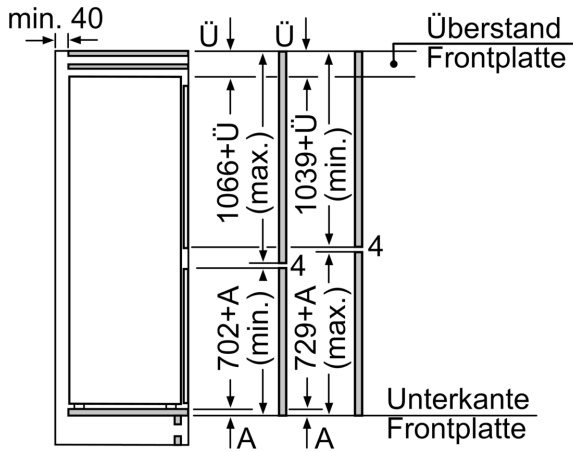

Die angegebenen Möbeltürmaße gelten für eine Türfuge von 4 mm.

Maße in mm

Maße in mm
Empfehlung Spaltmaße für Flachscharnier