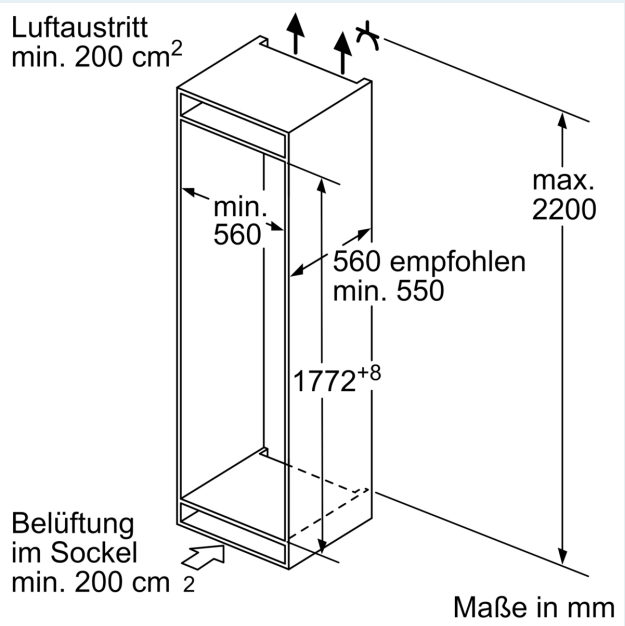

Maximal zulässiges Gewicht der Möbelfronten

Montierte Möbelfronten, die das zulässige Gewicht überschreiten, können zu Beschädigungen und zu Funktionsbeeinträchtigungen der Scharniere führen

A: Gewicht
A: Gerätürhöhe inklusive Scharniere in mm

B: Ungedämpftes Scharnier, Möbelfront in kg

C: Gedämpftes Scharnier, Möbelfront in kg

D: Zusätzliche mögliche Last in kg mit Schwerlastsatz

A	B	C	D
1500-1750	22	22	B+5 / C+5
720-1400	19	19	
A1	15	19	
A2	15	19