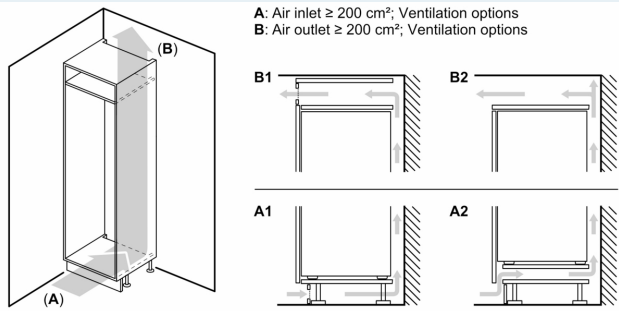

Maße

- Gerätemaße (H x B x T): 177.2 cm x 55.8 cm x 54.5 cm
- Nischenmaße (H x B x T): 177.5 cm x 56.0 cm x 55.0 cm

Technische Informationen

- Türanschlag rechts, wechselbar
- Anschlusswert: 90 W
- 220 - 240 V

Zubehör

- 1 x Eiswürfelschale, 1 x Flaschenkamm in Türabsteller
- Flaschenkamm

**iQ500,
Einbau-Kühl-Gefrier-Kombination
mit Gefrierbereich unten, 177.2 x
55.8 cm, Flachscharnier
KI86SAFE0**

Maximal zulässiges Gewicht der Möbelfronten