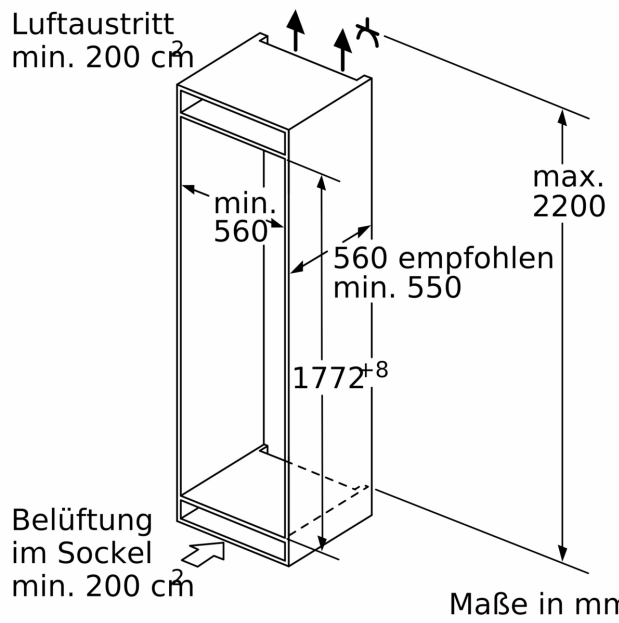

Maximal zulässiges Gewicht der Möbelfronten

Montierte Möbelfronten, die das zulässige Gewicht überschreiten, können zu Beschädigungen und zu Funktionsbeeinträchtigungen der Scharniere führen

Δ Gewicht
A: Gerätetürhöhe inklusive Scharniere in mm

B: Ungedämpftes Scharnier, Möbelfront in kg
C: Gedämpftes Scharnier, Möbelfront in kg

D: Zusätzliche mögliche Last in kg mit Schwerlastsatz

A	B	C	D
1500-1750	22	22	B+5 / C+5
720-1400	19	19	
A1	15	19	
A2	15	19