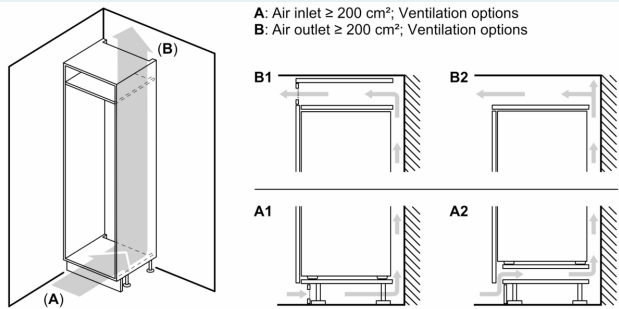

### Maße

- Gerätemaße (H x B x T): 177.2 cm x 55.8 cm x 54.5 cm
- Nischenmaße (H x B x T): 177.5 cm x 56.0 cm x 55.0 cm

### Zubehör

- 1 x Eiswürfelschale, 1 x Flaschenkamm in Türabsteller

iQ500,  
 Einbau-Kühl-Gefrier-Kombination  
 mit Gefrierbereich unten, 177.2 x  
 55.8 cm, Flachscharnier mit  
 Softeinzug  
 KI86SADE0