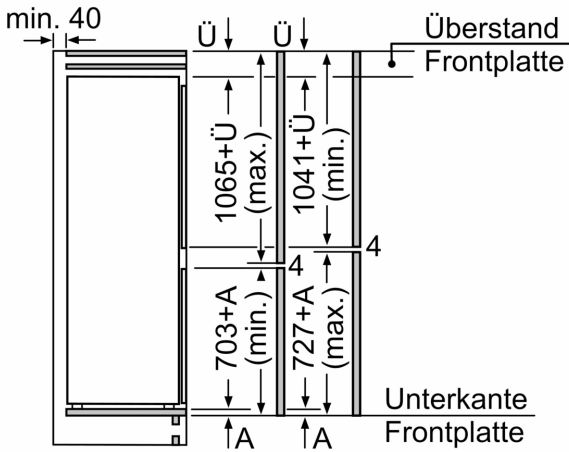

Die angegebenen Möbeltürmaße gelten für eine Türfuge von 4 mm.

Maße in mm

Maße in mm
Empfehlung Spaltmaße für Flachscharnier