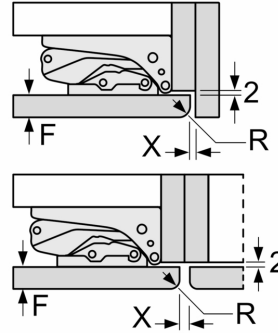

B: Ungedämpftes Scharnier, Möbelfront in kg  
 C: Gedämpftes Scharnier, Möbelfront in kg

D: Zusätzliche mögliche Last in kg mit Schwerlastsatz

A	B	C	D
1500-1750	22	22	B+5 / C+5
720-1400	19	19	
A1	15	19	
A2	15	19	

Die angegebenen Möbeltürmaße gelten für eine Türfuge von 4 mm.

Maße in mm

Maße in mm  
Empfehlung Spaltmaße für Flachscharnier

F	R	X
16-19	0-3	2,5
20	0-1	3
	2-3	2,5
21	0-1	3
	2-3	2,5
22	0	4
	1	3,5
	2-3	3