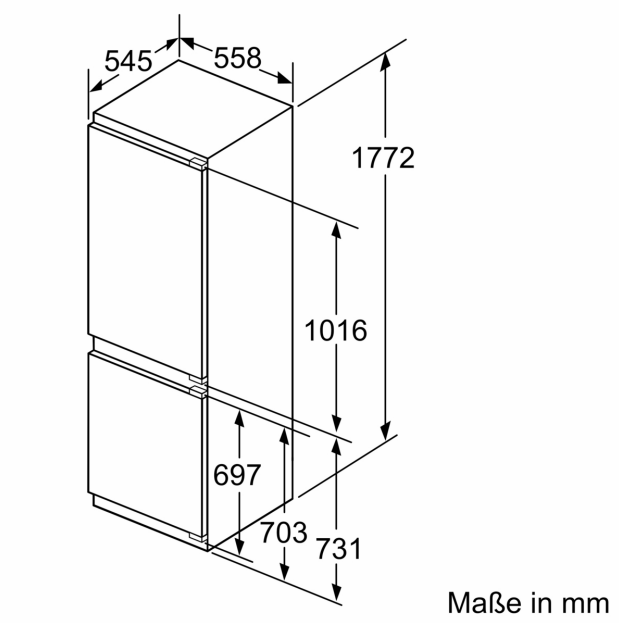

Maximal zulässiges Gewicht der Möbelfronten

Montierte Möbelfronten, die das zulässige Gewicht überschreiten, können zu Beschädigungen und zu Funktionsbeeinträchtigungen der Scharniere führen

Δ Gewicht
A: Gerätetürhöhe inklusive Scharniere in mm

B: Ungedämpftes Scharnier, Möbelfront in kg
C: Gedämpftes Scharnier, Möbelfront in kg

D: Zusätzliche mögliche Last in kg mit Schwerlastsatz

A	B	C	D
1500-1750	22	22	B+5 / C+5
720-1400	19	19	
A1	15	19	
A2	15	19