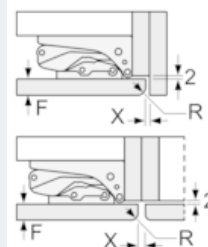

- Gerätegröße (H x B x T): 177.2 cm x 55.8 cm x 54.5 cm
- Nischenmaße (H x B x T): 177.5 cm x 56.0 cm x 55.0 cm

Technische Informationen

- Türanschlag rechts, wechselbar
- Anschlusswert: Anschlusswert: 90 W
- 220 - 240 V

Zubehör

- 3 x Eierablage

Montage

iQ500, Einbau-Kühlschrank, 177.5 x 56 cm KI81RADE0

Maßzeichnungen

Maximal zulässiges Gewicht der Möbelfronten

Montierte Möbeltüren, die das zulässige Gewicht überschreiten, können zu Beschädigungen und zu Funktionsbeeinträchtigung am Scharnier führen.

T: Gerätürhöhe inklusive Scharniere in mm:	ungedämpftes Scharnier, Tür in kg:	gedämpftes Scharnier, Tür in kg:
1500-1750	22	22

Maße in mm Empfehlung Spaltmaße für Flachscharnier

F	R	X
16-19	0-3	2,5
20	0-1	3
	2-3	2,5
21	0-1	3
	2-3	2,5
22	0	4
	1	3,5
	2-3	3