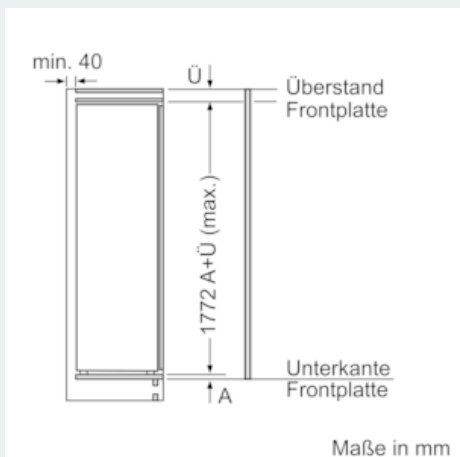

- Gerätegröße (H x B x T): 177.2 cm x 55.8 cm x 54.5 cm
- Nischenmaße (H x B x T): 177.5 cm x 56.0 cm x 55.0 cm

Technische Informationen

- Türanschlag rechts, wechselbar
- Anschlusswert: Anschlusswert: 90 W
- 220 - 240 V

Zubehör

- 3 x Eierablage

Montage

iQ500, Einbau-Kühlschrank, 177.5 x 56 cm KI81RADE0

Maßzeichnungen

Maximal zulässiges Gewicht der Möbelfronten

Montierte Möbeltüren, die das zulässige Gewicht überschreiten, können zu Beschädigungen und zu Funktionsbeeinträchtigung am Scharnier führen.

T: Gerätürhöhe inklusive Scharniere in mm:	ungedämpftes Scharnier, Tür in kg:	gedämpftes Scharnier, Tür in kg:
1500-1750	22	22

Maße in mm Empfehlung Spaltmaße für Flachscharnier

F	R	X
16-19	0-3	2,5
20	0-1	3
	2-3	2,5
21	0-1	3
	2-3	2,5
22	0	4
	1	3,5
	2-3	3