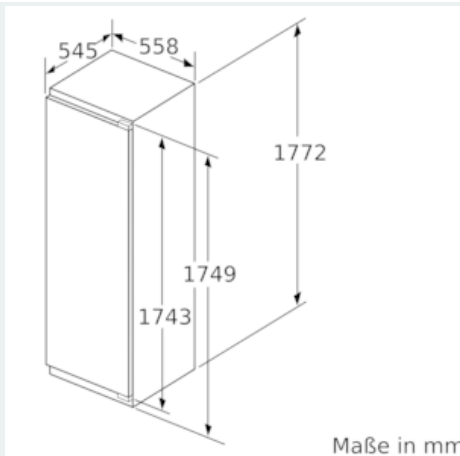

- Gerätegröße (H x B x T): 177.2 cm x 55.8 cm x 54.5 cm
- Nischenmaße (H x B x T): 177.5 cm x 56.0 cm x 55.0 cm

Technische Informationen

- Türanschlag rechts, wechselbar
- Anschlusswert: Anschlusswert: 90 W
- 220 - 240 V

Zubehör

- 3 x Eierablage

Montage

iQ500, Einbau-Kühlschrank, 177.5 x 56 cm KI81RADE0

Maßzeichnungen

Maximal zulässiges Gewicht der Möbelfronten

Montierte Möbeltüren, die das zulässige Gewicht überschreiten, können zu Beschädigungen und zu Funktionsbeeinträchtigung am Scharnier führen.