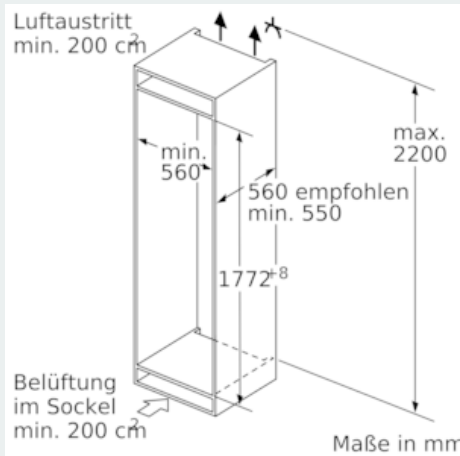

Kühlteil

- 7 Abstellflächen aus Sicherheitsglas (6 höhenverstellbar), davon varioShelf, 2 Glasplatten ausziehbar
- verchromter Flaschenrost
- 6 Türabsteller, davon 1 Butter-/ Käsefach

Frischhaltesystem

Maße

- Gerätegröße (H x B x T): 177.2 cm x 55.8 cm x 54.5 cm
- Nischenmaße (H x B x T): 177.5 cm x 56.0 cm x 55.0 cm

Technische Informationen

- Türanschlag rechts, wechselbar
- Anschlusswert: Anschlusswert: 90 W
- 220 - 240 V

Zubehör

- 3 x Eierablage

Montage

iQ500, Einbau-Kühlschrank, 177.5 x 56 cm KI81RADE0

Maßzeichnungen

Maximal zulässiges Gewicht der Möbelfronten

Montierte Möbeltüren, die das zulässige Gewicht überschreiten, können zu Beschädigungen und zu Funktionsbeeinträchtigung am Scharnier führen.

T: Gerätürhöhe inklusive Scharniere in mm:	ungedämpftes Scharnier, Tür in kg:	gedämpftes Scharnier, Tür in kg:
1500-1750	22	22

Maße in mm Empfehlung Spaltmaße für Flachscharnier

F	R	X
16-19	0-3	2,5
20	0-1	3
	2-3	2,5
21	0-1	3
	2-3	2,5
22	0	4
	1	3,5
	2-3	3