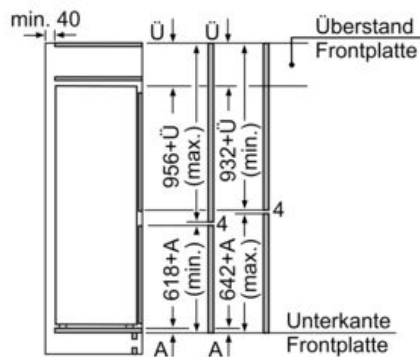

-

Gefrierteil

- LowFrost - geringere Eisbildung, schnelleres Abtauen
- varioZone - für flexible Nutzung des Gefrierraums
- 2transparente Gefriergut-Schubladen, davon
- 1 bigBox

Maße

- Gerätemaße (H x B x T): 157.8 cm x 55.8 cm x 54.5 cm
- Nischenmaße (H x B x T): 158.0 cm x 56.0 cm x 55.0 cm

Montage

Sonderzubehör

iQ500, Einbau-Kühl-Gefrier-Kombination mit Gefrierbereich unten, 157.8 x 55.8 cm, Flachscharnier mit Softeinzug
KI77SADE0

Maßzeichnungen

Maße in mm
Empfehlung Spaltmaße für Flachscharnier

Die in der Tabelle empfohlenen Spaltmaße sind einzuhalten, um eine kollisionsfreie Öffnung der Gerätetüre zu gewährleisten und Beschädigungen am Küchenmöbel zu vermeiden.

Die angegebenen Möbeltürmaße gelten für eine Türfuge von 4 mm.

Maße in mm