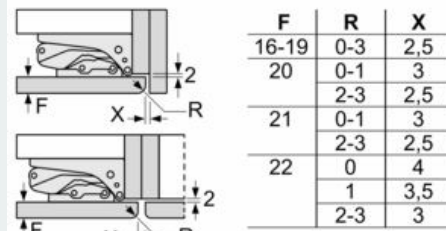

-

Gefrierteil

- LowFrost - geringere Eisbildung, schnelleres Abtauen
- varioZone - für flexible Nutzung des Gefrierraums
- 2transparente Gefriergut-Schubladen, davon
- 1 bigBox

Maße

- Gerätemaße (H x B x T): 157.8 cm x 55.8 cm x 54.5 cm
- Nischenmaße (H x B x T): 158.0 cm x 56.0 cm x 55.0 cm

Technische Informationen

- Türanschlag rechts, wechselbar
- Anschlusswert: 90 W
- 220 - 240 V

Zubehör

- 3 x Eierablage, 1 x Eisdübel, 1 x Flaschenkamm in Türabsteller

Länderspezifische Optionen

Umwelt und Sicherheit

Montage

Sonderzubehör

iQ500, Einbau-Kühl-Gefrier-Kombination mit Gefrierbereich unten, 157.8 x 55.8 cm, Flachscharnier mit Softeinzug
KI77SADE0

Maßzeichnungen

Maße in mm
Empfehlung Spaltmaße für Flachscharnier

Die in der Tabelle empfohlenen Spaltmaße sind einzuhalten, um eine kollisionsfreie Öffnung der Gerätetüre zu gewährleisten und Beschädigungen am Küchenmöbel zu vermeiden.

Die angegebenen Möbeltürmaße gelten für eine Türfuge von 4 mm.