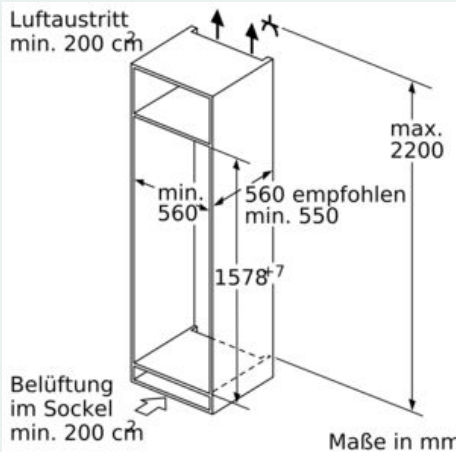

-

Gefrierteil

- LowFrost - geringere Eisbildung, schnelleres Abtauen
- varioZone - für flexible Nutzung des Gefrierraums
- 2transparente Gefriergut-Schubladen, davon
- 1 bigBox

Maße

- Gerätemaße (H x B x T): 157.8 cm x 55.8 cm x 54.5 cm
- Nischenmaße (H x B x T): 158.0 cm x 56.0 cm x 55.0 cm

Technische Informationen

- Türanschlag rechts, wechselbar
- Anschlusswert: 90 W
- 220 - 240 V

Zubehör

- 3 x Eierablage, 1 x Eisdübel, 1 x Flaschenkamm in Türabsteller

Länderspezifische Optionen

Umwelt und Sicherheit

Montage

Sonderzubehör

iQ500, Einbau-Kühl-Gefrier-Kombination mit Gefrierbereich unten, 157.8 x 55.8 cm, Flachscharnier mit Softeinzug
KI77SADE0

Maßzeichnungen

Maße in mm
Empfehlung Spaltmaße für Flachscharnier

Die in der Tabelle empfohlenen Spaltmaße sind einzuhalten, um eine kollisionsfreie Öffnung der Gerätetüre zu gewährleisten und Beschädigungen am Küchenmöbel zu vermeiden.

Die angegebenen Möbeltürmaße gelten für eine Türfuge von 4 mm.