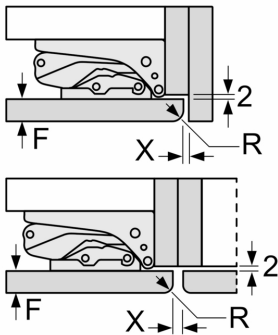

Δ Gewicht

A: Gerätetürhöhe inklusive Scharniere in mm

B: Ungedämpftes Scharnier, Möbelfront in kg

C: Gedämpftes Scharnier, Möbelfront in kg

D: Zusätzliche mögliche Last in kg mit Schwerlastsatz

A	B	C	D
1500-1750	22	22	
720-1400	19	19	B+5 / C+5
A1	15	19	
A2	15	19	

Maßzeichnungen

Maße in mm

Maximal zulässiges Gewicht der Möbelfronten

Montierte Möbeltüren, die das zulässige Gewicht überschreiten, können zu Beschädigungen und zu Funktionsbeeinträchtigung am Scharnier führen.

T: Gerätetürhöhe inklusive Scharniere in mm:	ungedämpftes Scharnier, Tür in kg:	gedämpftes Scharnier, Tür in kg:
1500-1750	22	22

Maße in mm Empfehlung Spaltmaße für Flachscharnier

F	R	X
16-19	0-3	2,5
20	0-1	3
	2-3	2,5
21	0-1	3
	2-3	2,5
22	0	4
	1	3,5
	2-3	3