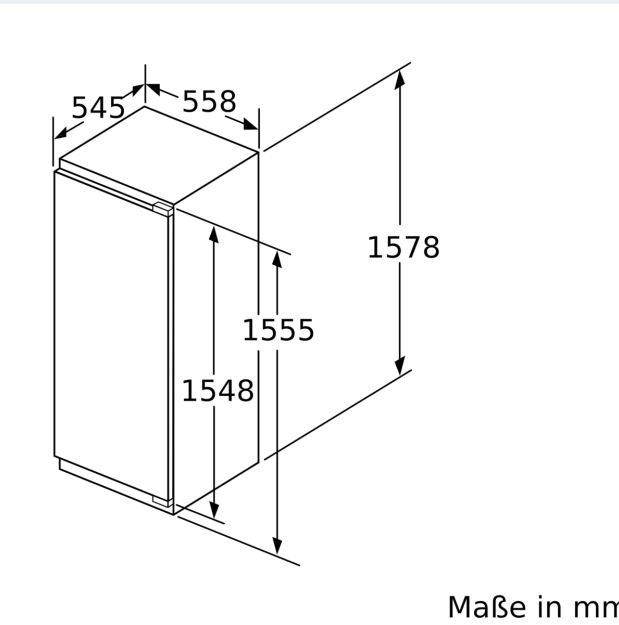

Maximal zulässiges Gewicht der Möbelfronten

Montierte Möbelfronten, die das zulässige Gewicht überschreiten, können zu Beschädigungen und zu Funktionsbeeinträchtigungen der Scharniere führen

Δ Gewicht
A: Gerätetürhöhe inklusive Scharniere in mm
B: Ungedämpftes Scharnier, Möbelfront in kg
C: Gedämpftes Scharnier, Möbelfront in kg
D: Zusätzliche mögliche Last in kg mit Schwerlastsatz

A	B	C	D
1500-1750	22	22	
720-1400	19	19	B+5 / C+5
A1	15	19	
A2	15	19