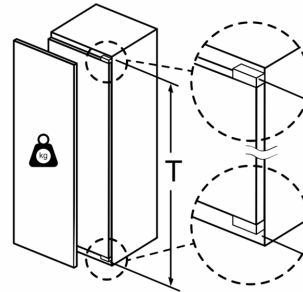

Maximal zulässiges Gewicht der Möbelfronten

Montierte Möbeltüren, die das zulässige Gewicht überschreiten, können zu Beschädigungen und zu Funktionsbeeinträchtigung am Scharnier führen.

T: Gerätetürhöhe inklusive Scharniere in mm:	ungedämpftes Scharnier, Tür in kg:	gedämpftes Scharnier, Tür in kg:
1500-1750	22	22