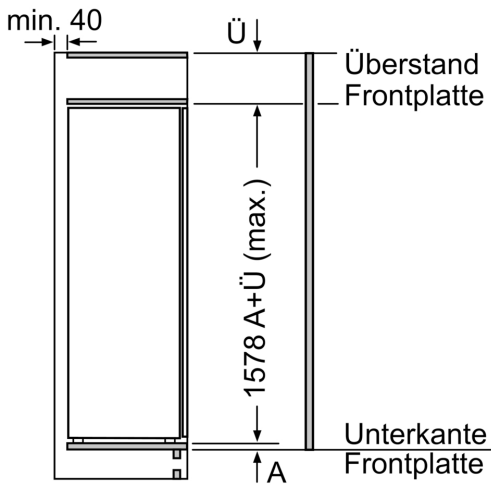

Maßzeichnungen

Maße in mm