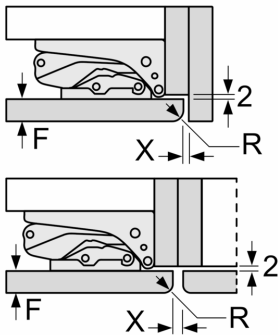

A	B	C	D
1500-1750	22	22	
720-1400	19	19	B+5 / C+5
A1	15	19	
A2	15	19	

Maximal zulässiges Gewicht der Möbelfronten

Montierte Möbeltüren, die das zulässige Gewicht überschreiten, können zu Beschädigungen und zu Funktionsbeeinträchtigung am Scharnier führen.

T: Gerätetürhöhe inklusive Scharniere in mm:	ungedämpftes Scharnier, Tür in kg:	gedämpftes Scharnier, Tür in kg:
1500-1750	22	22

Maße in mm
Empfehlung Spaltmaße für Flachscharnier

F	R	X
16-19	0-3	2,5
20	0-1	3
	2-3	2,5
21	0-1	3
	2-3	2,5
22	0	4
	1	3,5
	2-3	3

Die in der Tabelle empfohlenen Spaltmaße sind einzuhalten, um eine kollisionsfreie Öffnung der Gerätetüre zu gewährleisten und Beschädigungen am Küchenmöbel zu vermeiden.