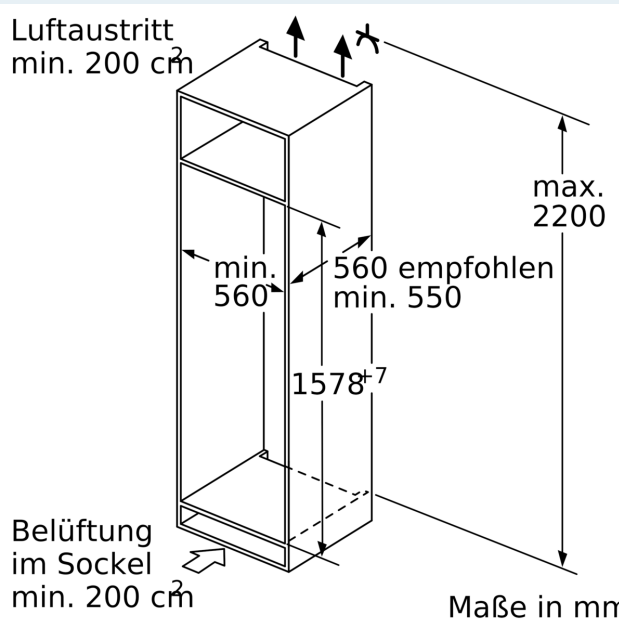

Maximal zulässiges Gewicht der Möbelfronten

Montierte Möbelfronten, die das zulässige Gewicht überschreiten, können zu Beschädigungen und zu Funktionsbeeinträchtigungen der Scharniere führen

Δ Gewicht
A: Gerätetürhöhe inklusive Scharniere in mm
B: Ungedämpftes Scharnier, Möbelfront in kg
C: Gedämpftes Scharnier, Möbelfront in kg
D: Zusätzliche mögliche Last in kg mit Schwerlastsatz

A	B	C	D
1500-1750	22	22	
720-1400	19	19	B+5 / C+5
A1	15	19	
A2	15	19