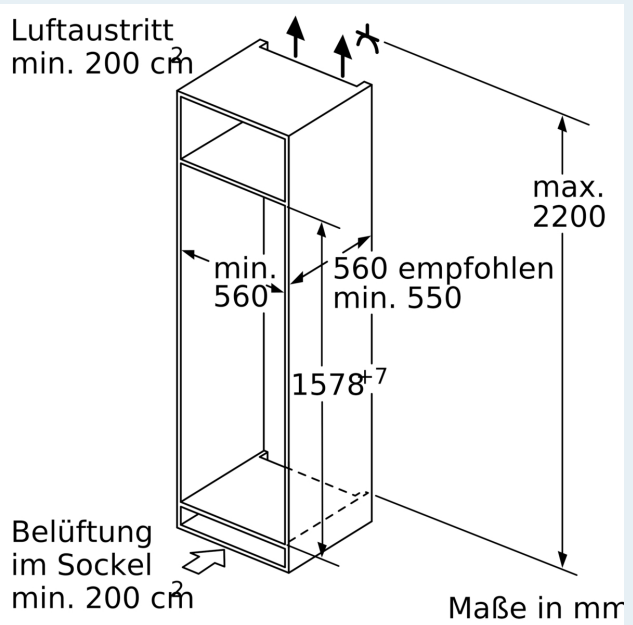

Maße

- Gerätemaße (H x B x T): 157.8 cm x 55.8 cm x 54.5 cm
- Nischenmaße (H x B x T): 158.0 cm x 56.0 cm x 55.0 cm

Technische Informationen

- Türanschlag rechts, wechselbar
- 220 - 240 V
- Anschlusswert: 90 W
- Klimaklasse: SN-ST

Zubehör

- 1 x Eiswürfelschale
- Flaschenkamm

Länderspezifische Optionen

- Auf Basis der Ergebnisse der Normprüfung über 24 Std. Tatsächlicher Verbrauch abhängig von Nutzung/Standort des Geräts.

iQ500, Einbau-Kühlschrank mit Gefrierfach, 157.8 x 55.8 cm, Flachscharnier mit Softeinzug KI72LADE0

Δ Gewicht

A: Gerätetürhöhe inklusive Scharniere in mm

B: Ungedämpftes Scharnier, Möbelfront in kg

C: Gedämpftes Scharnier, Möbelfront in kg

D: Zusätzliche mögliche Last in kg mit Schwerlastsatz

A	B	C	D
1500-1750	22	22	
720-1400	19	19	B+5 / C+5
A1	15	19	
A2	15	19	

Maßzeichnungen

Maße in mm

Maximal zulässiges Gewicht der Möbelfronten

Montierte Möbeltüren, die das zulässige Gewicht überschreiten, können zu Beschädigungen und zu Funktionsbeeinträchtigung am Scharnier führen.