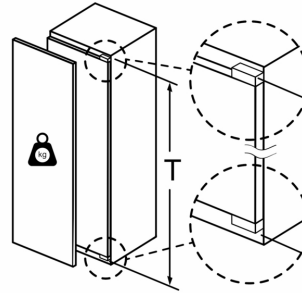

Maße

- Gerätemaße (H x B x T): 157.8 cm x 55.8 cm x 54.5 cm
- Nischenmaße (H x B x T): 158.0 cm x 56.0 cm x 55.0 cm

Technische Informationen

- Türanschlag rechts, wechselbar
- 220 - 240 V
- Anschlusswert: 90 W
- Klimaklasse: SN-ST

Δ Gewicht

A: Gerätetürhöhe inklusive Scharniere in mm

B: Ungedämpftes Scharnier, Möbelfront in kg

C: Gedämpftes Scharnier, Möbelfront in kg

D: Zusätzliche mögliche Last in kg mit Schwerlastsatz

A	B	C	D
1500-1750	22	22	
720-1400	19	19	B+5 / C+5
A1	15	19	
A2	15	19	

Maßzeichnungen

Maße in mm

Maximal zulässiges Gewicht der Möbelfronten

Montierte Möbeltüren, die das zulässige Gewicht überschreiten, können zu Beschädigungen und zu Funktionsbeeinträchtigung am Scharnier führen.