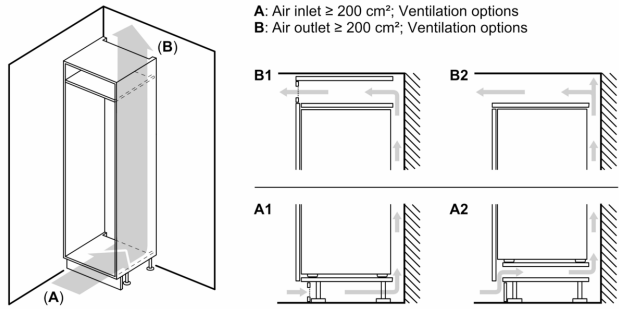

Gefrierteil

- 1 Gefrierfach mit Klappe
- 1 herausnehmbare Ablage aus Sicherheitsglas
- Pizza-gerechtes Gefrierfach

Maße

- Gerätemaße (H x B x T): 157.7 cm x 55.8 cm x 54.5 cm
- Nischenmaße (H x B x T): 158.0 cm x 56.0 cm x 55.0 cm

Technische Informationen

- Türanschlag rechts, wechselbar
- Anschlusswert: 90 W
- 220 - 240 V

Zubehör

- 2 x Eierablage, 1 x Eiswürfelschale
- Flaschenkamm

iQ500, Einbau-Kühlschrank mit Gefrierfach, 158 x 56 cm, Flachscharnier mit Softeinzug KI72LADE0