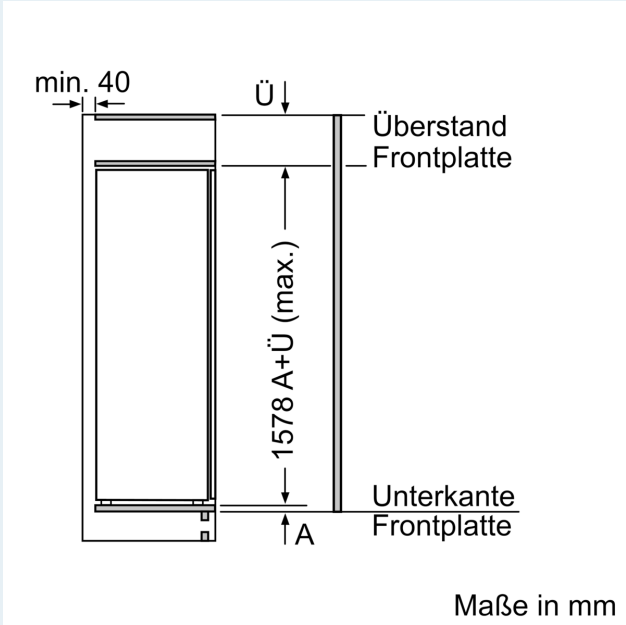

Maximal zulässiges Gewicht der Möbelfronten

Montierte Möbeltüren, die das zulässige Gewicht überschreiten, können zu Beschädigungen und zu Funktionsbeeinträchtigung am Scharnier führen.

T: Gerätetürhöhe inklusive Scharniere in mm:	ungedämpftes Scharnier, Tür in kg:	gedämpftes Scharnier, Tür in kg:
1500-1750	22	22

Maße in mm
Empfehlung Spaltmaße für Flachscharnier

F	R	X
16-19	0-3	2,5
20	0-1	3
	2-3	2,5
21	0-1	3
	2-3	2,5
22	0	4
	1	3,5
	2-3	3

Die in der Tabelle empfohlenen Spaltmaße sind einzuhalten, um eine kollisionsfreie Öffnung der Gerätetüre zu gewährleisten und Beschädigungen am Küchenmöbel zu vermeiden.