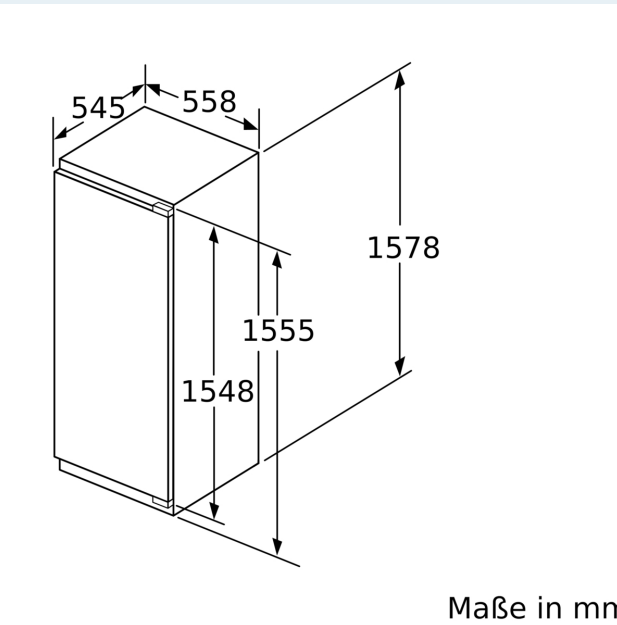

Maße

- Gerätemaße (H x B x T): 157.8 cm x 55.8 cm x 54.5 cm
- Nischenmaße (H x B x T): 158.0 cm x 56.0 cm x 55.0 cm

Technische Informationen

- Türanschlag rechts, wechselbar
- 220 - 240 V
- Anschlusswert: 90 W
- Klimaklasse: SN-ST

Δ Gewicht

A: Gerätetürhöhe inklusive Scharniere in mm

B: Ungedämpftes Scharnier, Möbelfront in kg

C: Gedämpftes Scharnier, Möbelfront in kg

D: Zusätzliche mögliche Last in kg mit Schwerlastsatz

A	B	C	D
1500-1750	22	22	
720-1400	19	19	B+5 / C+5
A1	15	19	
A2	15	19	

Maßzeichnungen

Maße in mm

Maximal zulässiges Gewicht der Möbelfronten

Montierte Möbeltüren, die das zulässige Gewicht überschreiten, können zu Beschädigungen und zu Funktionsbeeinträchtigung am Scharnier führen.