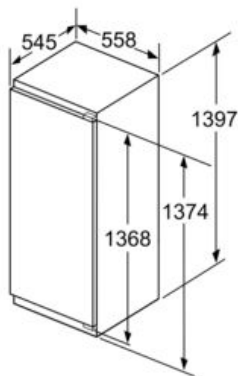

iQ500, Einbau-Kühlschrank, 140 x 56 cm, Flachscharnier mit Softeinzug KI51RADE0

Maßzeichnungen

Maße in mm
Empfehlung Spaltmaße für Flachscharnier

F	R	X
16-19	0-3	2,5
20	0-1	3
	2-3	2,5
21	0-1	3
	2-3	2,5
22	0	4
	1	3,5
	2-3	3

Die in der Tabelle empfohlenen Spaltmaße sind einzuhalten, um eine kollisionsfreie Öffnung der Gerätetüre zu gewährleisten und Beschädigungen am Küchenmöbel zu vermeiden.

Maximal zulässiges Gewicht der Möbelfronten

B: Ungedämpftes Scharnier, Möbelfront in kg

C: Gedämpftes Scharnier, Möbelfront in kg

A	B	C	D
1500-1750	22	22	
720-1400	19	19	B+5 / C+5
A1	15	19	
A2	15	19	

A: Air inlet ≥ 200 cm², Ventilation options

B: Air outlet ≥ 200 cm², Ventilation options