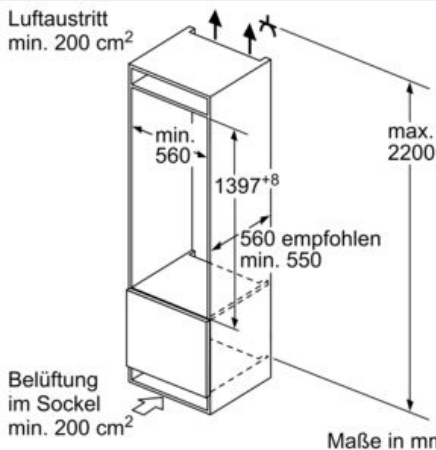

Maße in mm

Maße in mm