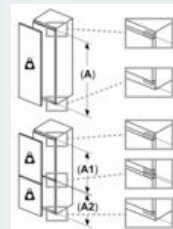

Maximal zulässiges Gewicht der Möbelfronten

B: Ungedämpftes Scharnier, Möbelfront in kg

C: Gedämpftes Scharnier, Möbelfront in kg

A	B	C	D
1500-1750	22	22	
720-1400	19	19	B+5 / C+5
A1	15	19	
A2	15	19