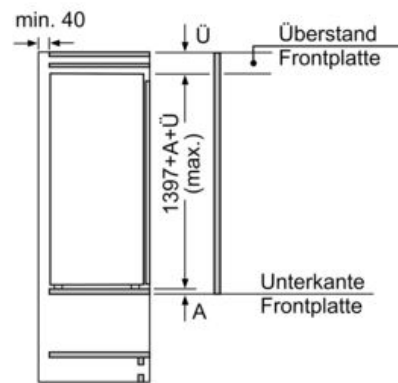

Maße in mm

Maximal zulässiges Gewicht der Möbelfronten

B: Ungedämpftes Scharnier, Möbelfront in kg

C: Gedämpftes Scharnier, Möbelfront in kg

A	B	C	D
1500-1750	22	22	
720-1400	19	19	B+5 / C+5
A1	15	19	
A2	15	19	

A: Air inlet ≥ 200 cm², Ventilation options

B: Air outlet ≥ 200 cm², Ventilation options