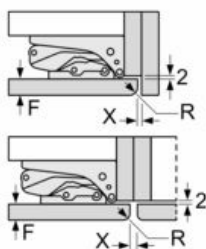

iQ500, Einbau-Kühlschrank, 140 x 56 cm, Flachscharnier mit Softeinzug KI51RADE0

Maßzeichnungen

Maße in mm
Empfehlung Spaltmaße für Flachscharnier

F	R	X
16-19	0-3	2,5
20	0-1	3
	2-3	2,5
21	0-1	3
	2-3	2,5
22	0	4
	1	3,5
	2-3	3

Die in der Tabelle empfohlenen Spaltmaße sind einzuhalten, um eine kollisionsfreie Öffnung der Gerätetüre zu gewährleisten und Beschädigungen am Küchenmöbel zu vermeiden.