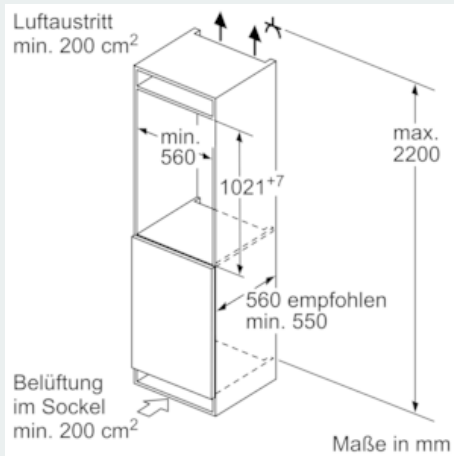

iQ500, Einbau-Kühlschrank mit Gefrierfach, 102.5 x 56 cm KI32LADF0

Maßzeichnungen