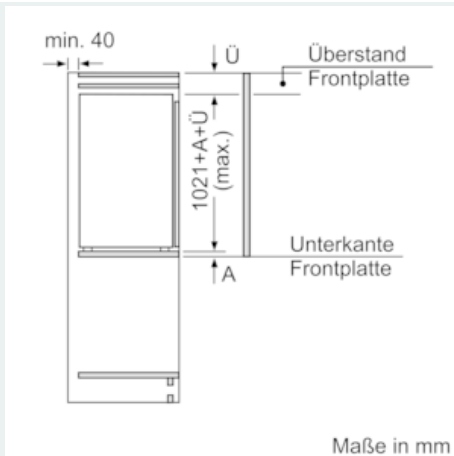

iQ500, Einbau-Kühlschrank mit Gefrierfach, 102.5 x 56 cm KI32LADF0

Maßzeichnungen