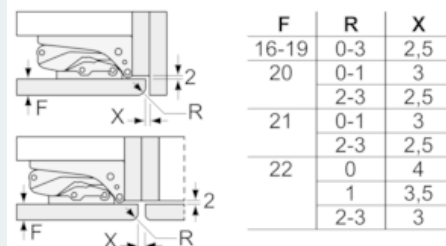

Maße in mm Empfehlung Spaltmaße für Flachscharnier