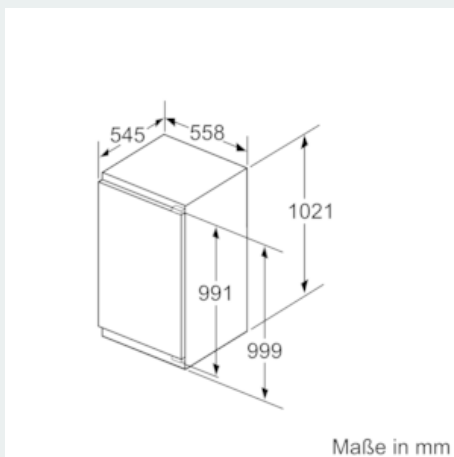

iQ500, Einbau-Kühlschrank mit Gefrierfach, 102.5 x 56 cm KI32LADF0

Maßzeichnungen