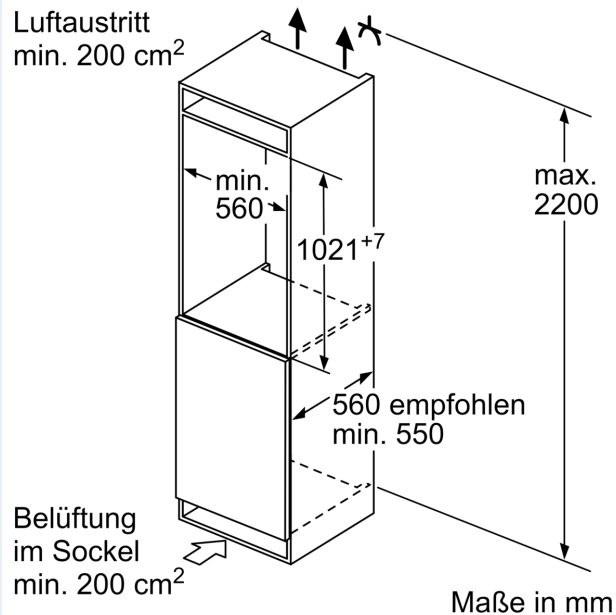

#### Maße

- Gerätemaße (H x B x T): 102.1 cm x 55.8 cm x 54.5 cm
- Nischenmaße (H x B x T): 102.5 cm x 56.0 cm x 55.0 cm

$\Delta$  Gewicht

A: Gerätetürhöhe inklusive Scharniere in mm

B: Ungedämpftes Scharnier, Möbelfront in kg

C: Gedämpftes Scharnier, Möbelfront in kg

D: Zusätzliche mögliche Last in kg mit Schwerlastsatz

A	B	C	D
1500-1750	22	22	
720-1400	19	19	B+5 / C+5
A1	15	19	
A2	15	19	

Maße in mm

## Maßzeichnungen

Maße in mm

Maße in mm  
Empfehlung Spaltmaße für Flachscharnier

F	R	X
16-19	0-3	2,5
20	0-1	3
	2-3	2,5
21	0-1	3
	2-3	2,5
22	0	4
	1	3,5
	2-3	3

Die in der Tabelle empfohlenen Spaltmaße sind einzuhalten, um eine kollisionsfreie Öffnung der Gerätetüre zu gewährleisten und Beschädigungen am Küchenmöbel zu vermeiden.