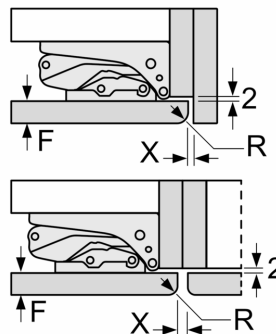

Maße in mm

## Maßzeichnungen

Maße in mm

Maße in mm  
Empfehlung Spaltmaße für Flachscharnier

F	R	X
16-19	0-3	2,5
20	0-1	3
	2-3	2,5
21	0-1	3
	2-3	2,5
22	0	4
	1	3,5
	2-3	3

Die in der Tabelle empfohlenen Spaltmaße sind einzuhalten, um eine kollisionsfreie Öffnung der Gerätetüre zu gewährleisten und Beschädigungen am Küchenmöbel zu vermeiden.