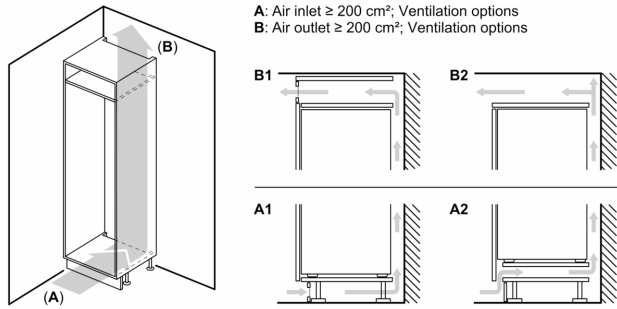

iQ500, Einbau-Kühlschrank, 102.5 x 56 cm, Flachscharnier mit Softeinzug KI31RADD0

Maßzeichnungen

Maximal zulässiges Gewicht der Möbelfronten

Montierte Möbelfronten, die das zulässige Gewicht überschreiten, können zu Beschädigungen und zu Funktionsbeeinträchtigungen der Scharniere führen

Δ Gewicht

A: Gerätetürhöhe inklusive Scharniere in mm

B: Ungedämpftes Scharnier, Möbelfront in kg

C: Gedämpftes Scharnier, Möbelfront in kg

D: Zusätzliche mögliche Last in kg mit Schwerlastsatz

A	B	C	D
1500-1750	22	22	
720-1400	19	19	B+5 / C+5
A1	15	19	
A2	15	19