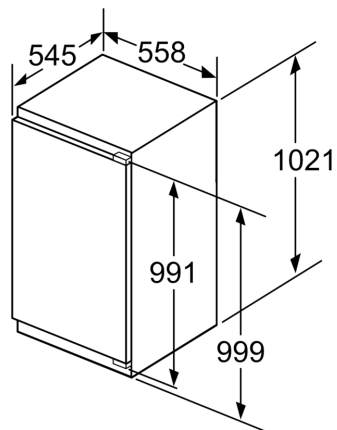

#### Maße

- Gerätemaße (H x B x T): 102.1 cm x 55.8 cm x 54.5 cm
- Nischenmaße (H x B x T): 102.5 cm x 56.0 cm x 55.0 cm

$\Delta$  Gewicht

A: Gerätetürhöhe inklusive Scharniere in mm

B: Ungedämpftes Scharnier, Möbelfront in kg

C: Gedämpftes Scharnier, Möbelfront in kg

D: Zusätzliche mögliche Last in kg mit Schwerlastsatz

A	B	C	D
1500-1750	22	22	
720-1400	19	19	B+5 / C+5
A1	15	19	
A2	15	19	

Maße in mm

## Maßzeichnungen

Maße in mm

Maße in mm  
Empfehlung Spaltmaße für Flachscharnier

F	R	X
16-19	0-3	2,5
20	0-1	3
	2-3	2,5
21	0-1	3
	2-3	2,5
22	0	4
	1	3,5
	2-3	3

Die in der Tabelle empfohlenen Spaltmaße sind einzuhalten, um eine kollisionsfreie Öffnung der Gerätetüre zu gewährleisten und Beschädigungen am Küchenmöbel zu vermeiden.