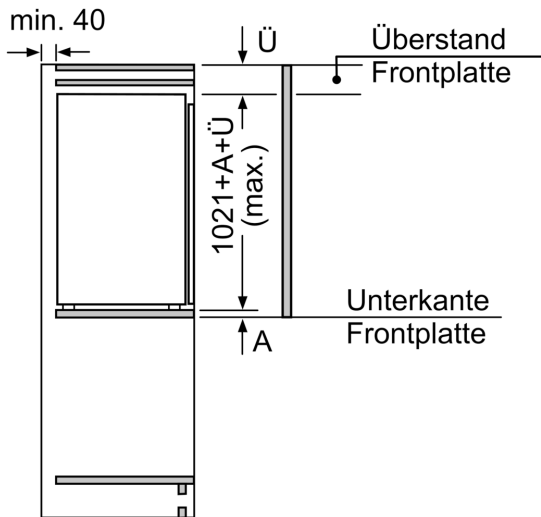

#### Maße

- Gerätemaße (H x B x T): 102.1 cm x 55.8 cm x 54.5 cm
- Nischenmaße (H x B x T): 102.5 cm x 56.0 cm x 55.0 cm

Maße in mm

## Maßzeichnungen

Maße in mm

Maße in mm  
Empfehlung Spaltmaße für Flachscharnier

F	R	X
16-19	0-3	2,5
20	0-1	3
	2-3	2,5
21	0-1	3
	2-3	2,5
22	0	4
	1	3,5
	2-3	3

Die in der Tabelle empfohlenen Spaltmaße sind einzuhalten, um eine kollisionsfreie Öffnung der Gerätetüre zu gewährleisten und Beschädigungen am Küchenmöbel zu vermeiden.