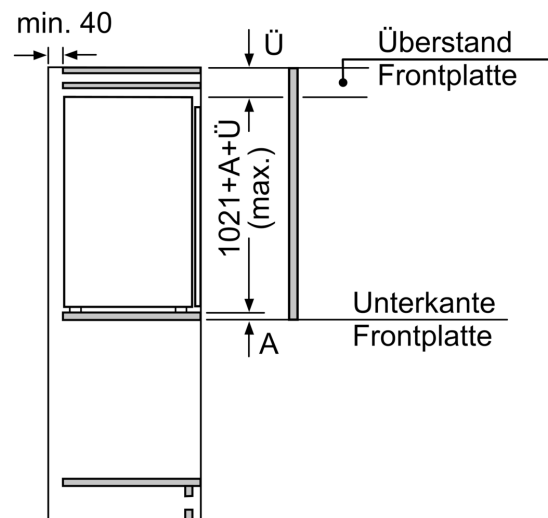

iQ300, Einbau-Kühlschrank, 102.5 x 56 cm, Flachscharnier
KI31R2FE0

Maximal zulässiges Gewicht der Möbelfronten

A: Gewicht

B: Gerätürhöhe inklusive Scharniere in mm

C: Ungedämpftes Scharnier, Möbelfront in kg

D: Gedämpftes Scharnier, Möbelfront in kg

E: Zusätzliche mögliche Last in kg mit Schwerlastsatz

A	B	C	D
1500-1750	22	22	B+5 / C+5
720-1400	19	19	
A1	15	19	
A2	15	19	

Maße in mm

Maße in mm