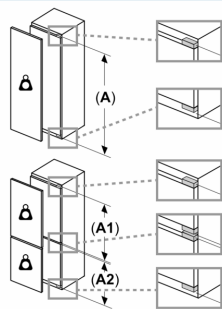

iQ300, Einbau-Kühlschrank, 102.5 x 56 cm, Flachscharnier
KI31R2FE0

Maximal zulässiges Gewicht der Möbelfronten

A: Gewicht

B: Gerätürhöhe inklusive Scharniere in mm

C: Ungedämpftes Scharnier, Möbelfront in kg

D: Gedämpftes Scharnier, Möbelfront in kg

E: Zusätzliche mögliche Last in kg mit Schwerlastsatz

A	B	C	D
1500-1750	22	22	B+5 / C+5
720-1400	19	19	
A1	15	19	
A2	15	19	

Maße in mm