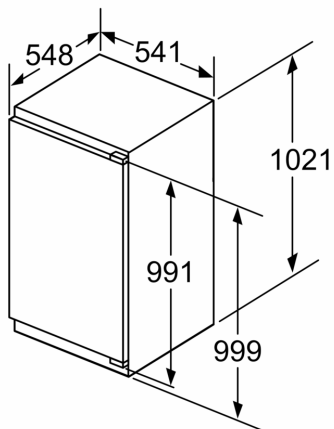

iQ300, Einbau-Kühlschrank, 102.5 x 56 cm, Flachscharnier
KI31R2FE0

Maximal zulässiges Gewicht der Möbelfronten

A: Gewicht

B: Gerätürhöhe inklusive Scharniere in mm

C: Ungedämpftes Scharnier, Möbelfront in kg

D: Gedämpftes Scharnier, Möbelfront in kg

E: Zusätzliche mögliche Last in kg mit Schwerlastsatz

A	B	C	D
1500-1750	22	22	B+5 / C+5
720-1400	19	19	
A1	15	19	
A2	15	19	

Maße in mm

Maße in mm