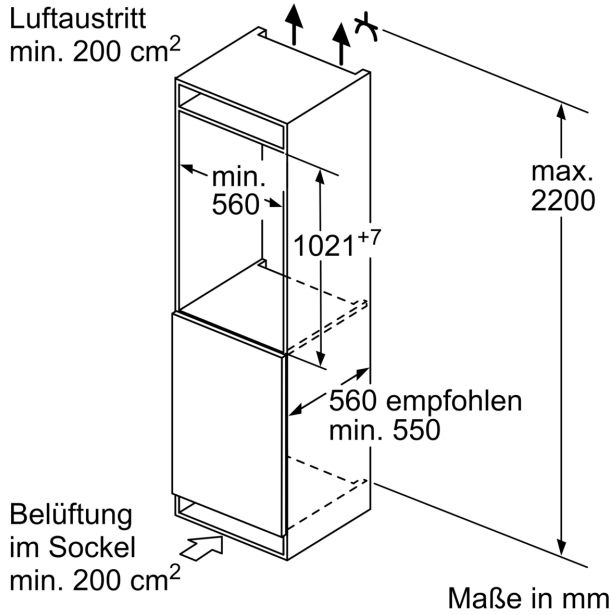

Frischhaltesystem

- 1 freshBox

Maße

- Gerätemaße (H x B x T): 102.1 cm x 54.1 cm x 54.8 cm
- Nischenmaße (H x B x T): 102.5 cm x 56.0 cm x 55.0 cm

Technische Informationen

- Türanschlag rechts, wechselbar
- Länge des Anschlusskabel: 230 cm
- 220 - 240 V

Maximal zulässiges Gewicht der Möbelfronten

Montierte Möbelfronten, die das zulässige Gewicht überschreiten, können zu Beschädigungen und zu Funktionsbeeinträchtigungen der Scharniere führen

A: Gewicht

B: Gerätürhöhe inklusive Scharniere in mm

C: Ungedämpftes Scharnier, Möbelfront in kg

D: Gedämpftes Scharnier, Möbelfront in kg

E: Zusätzliche mögliche Last in kg mit Schwerlastsatz

A	B	C	D
1500-1750	22	22	B+5 / C+5
720-1400	19	19	
A1	15	19	
A2	15	19	

Maße in mm

Maße in mm

Maße in mm
Empfehlung Spaltmaße für Flachscharnier

F	R	X
16-19	0-3	2,5
20	0-1	3
	2-3	2,5
21	0-1	3
	2-3	2,5
22	0	4
	1	3,5
	2-3	3

Die in der Tabelle empfohlenen Spaltmaße sind einzuhalten, um eine kollisionsfreie Öffnung der Gerätetüre zu gewährleisten und Beschädigungen am Küchenmöbel zu vermeiden.