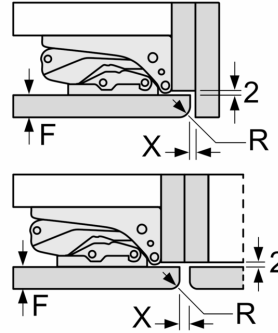

C: Ungedämpftes Scharnier, Möbelfront in kg

D: Gedämpftes Scharnier, Möbelfront in kg

E: Zusätzliche mögliche Last in kg mit Schwerlastsatz

A	B	C	D
1500-1750	22	22	B+5 / C+5
720-1400	19	19	
A1	15	19	
A2	15	19	

Maße in mm

Maße in mm

Maße in mm
Empfehlung Spaltmaße für Flachscharnier

F	R	X
16-19	0-3	2,5
20	0-1	3
	2-3	2,5
21	0-1	3
	2-3	2,5
22	0	4
	1	3,5
	2-3	3

Die in der Tabelle empfohlenen Spaltmaße sind einzuhalten, um eine kollisionsfreie Öffnung der Gerätetüre zu gewährleisten und Beschädigungen am Küchenmöbel zu vermeiden.