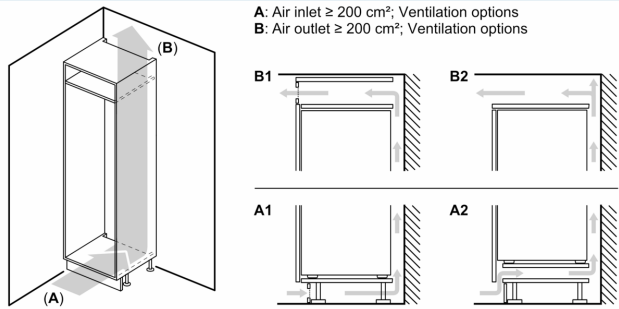

iQ300, Einbau-Kühlschrank, 102.5 x 56 cm, Flachscharnier
KI31R2FE0

Maximal zulässiges Gewicht der Möbelfronten

A: Gewicht

B: Gerätürhöhe inklusive Scharniere in mm

C: Ungedämpftes Scharnier, Möbelfront in kg

D: Gedämpftes Scharnier, Möbelfront in kg

E: Zusätzliche mögliche Last in kg mit Schwerlastsatz

A	B	C	D
1500-1750	22	22	B+5 / C+5
720-1400	19	19	
A1	15	19	
A2	15	19	

Maße in mm