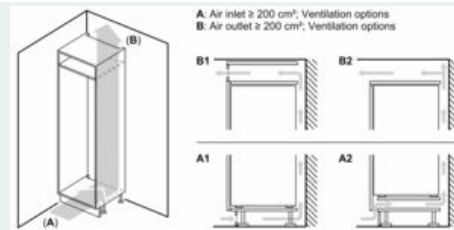

Frischhaltesystem

- 1 freshBox
-

Maße

- Gerätemaße (H x B x T): 122.1 cm x 54.1 cm x 54.2 cm
- Nischenmaße (H x B x T): 122.5 cm x 56.0 cm x 55.0 cm

Technische Informationen

- Türanschlag rechts, wechselbar
- Anschlusswert: 90 W
- 220 - 240 V

Zubehör

- 1 x Eierablage

iQ100, Einbau-Kühlschrank, 122.5 x 56 cm, Flachscharnier KI24RNFF1

Maßzeichnungen

Maße in mm Empfehlung Spaltmaße für Flachscharnier

| | F | R | X |
|-------|-----|-----|-----|
| 16-19 | 0-3 | 2,5 | |
| | 20 | 0-1 | 3 |
| 21 | 2-3 | 2,5 | |
| | 21 | 0-1 | 3 |
| 22 | 2-3 | 2,5 | |
| | 22 | 0 | 4 |
| | | 1 | 3,5 |
| | 2-3 | 3 | |