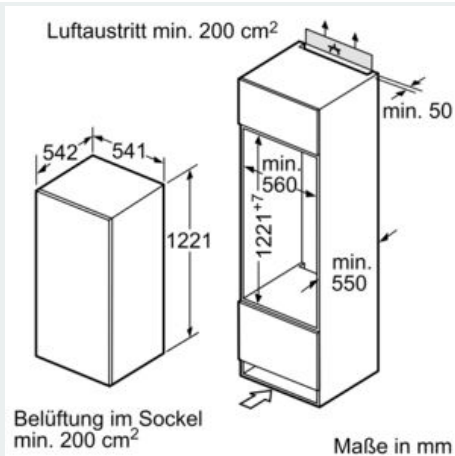

Ausstattung

Technische Daten

Energieeffizienzklasse: F
 Durchschnittlicher Energieverbrauch in Kilowattstunden pro Jahr (kWh/a): 129 kWh/Jahr
 Summe der Volumen der Tiefkühlfächer: 0 l
 Summe der Volumen der Kaltlagerfächer: 221 l
 Luftschallemissionen: 37 dB(A) re 1 pW
 Luftschallemissionsklasse: C
 Bauform: Eingebaut
 Dekorrahmen/ -platte: Nicht möglich
 Höhe: 1221 mm
 Gerätebreite: 541 mm
 Gerätetiefe: 542 mm
 Min. Nischenmaße für Installation (H x B x T): 1225.0 x 560 x 550 mm
 Nettogewicht: 38,8 kg
 Anschlusswert: 90 W
 Absicherung: 10 A
 Türanschlag: Rechts wechselbar
 Spannung: 220-240 V
 Frequenz: 50 Hz
 Länge Anschlusskabel: 230,0 cm
 Anzahl Verdichter: 1
 Anzahl unabhängiger Kühlkreisläufe: 1
 Innenlüfter: Nein
 Scharniere wechselbar: Ja
 Anzahl verstellbarer Ablagen-Kühlteil (Stck): 5
 Flaschenregale: Ja
 EAN-Nummer: 4242003866665
 Marke: Siemens
 Internationale Bestellbezeichnung: KI24RNFF1
 Produktkategorie: Kühlschrank
 Frostfree System: Nein
 Art der Installation: Vollintegrierbar
 Mitgeliefertes Zubehör: 1 x Eierablage

Frischhaltesystem

- 1 freshBox
-

Maße

- Gerätemaße (H x B x T): 122.1 cm x 54.1 cm x 54.2 cm
- Nischenmaße (H x B x T): 122.5 cm x 56.0 cm x 55.0 cm

Technische Informationen

- Türanschlag rechts, wechselbar
- Anschlusswert: 90 W
- 220 - 240 V

Zubehör

- 1 x Eierablage

iQ100, Einbau-Kühlschrank, 122.5 x 56 cm, Flachscharnier KI24RNFF1

Maßzeichnungen

Maße in mm Empfehlung Spaltmaße für Flachscharnier

| | F | R | X |
|-------|-----|-----|-----|
| 16-19 | 0-3 | 2,5 | |
| | 20 | 0-1 | 3 |
| 21 | 2-3 | 2,5 | |
| | 21 | 0-1 | 3 |
| 22 | 2-3 | 2,5 | |
| | 22 | 0 | 4 |
| | | 1 | 3,5 |
| | 2-3 | 3 | |