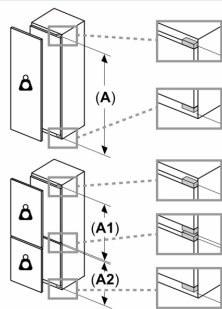

Frischhaltesystem

- 1 freshBox

Maße

- Gerätemaße (H x B x T): 122.1 cm x 54.1 cm x 54.2 cm
- Nischenmaße (H x B x T): 122.5 cm x 56.0 cm x 55.0 cm

Technische Informationen

- Türanschlag rechts, wechselbar
- Anschlusswert: 90 W
- 220 - 240 V

Zubehör

- 1 x Eierablage

iQ100, Einbau-Kühlschrank, 122.1 x 54.1 cm, Flachscharnier KI24RNFF0

Maximal zulässiges Gewicht der Möbelfronten

Montierte Möbelfronten, die das zulässige Gewicht überschreiten, können zu Beschädigungen und zu Funktionsbeeinträchtigungen der Scharniere führen

A	B	C	D
1500-1750	22	22	B+5 / C+5
720-1400	19	19	
A1	15	19	
A2	15	19	

Maße in mm
Empfehlung Spaltmaße für Flachscharnier

F	R	X
16-19	0-3	2,5
20	0-1	3
	2-3	2,5
21	0-1	3
	2-3	2,5
22	0	4
	1	3,5
	2-3	3

Die in der Tabelle empfohlenen Spaltmasse sind einzuhalten, um eine kollisionsfreie Öffnung der Gerätetüre zu gewährleisten und Beschädigungen am Küchenmöbel zu vermeiden.