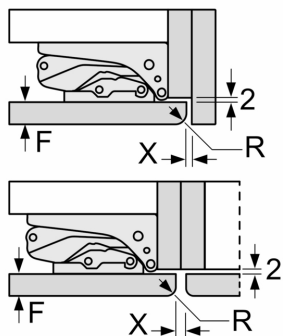

Zubehör

- 1 x Eierablage

iQ100, Einbau-Kühlschrank, 122.1 x 54.1 cm, Flachscharnier KI24RNFF0

Maximal zulässiges Gewicht der Möbelfronten

Montierte Möbelfronten, die das zulässige Gewicht überschreiten, können zu Beschädigungen und zu Funktionsbeeinträchtigungen der Scharniere führen

- A: Gewicht
- A: Gerätetürhöhe inklusive Scharniere in mm
- B: Ungedämpftes Scharnier, Möbelfront in kg
- C: Gedämpftes Scharnier, Möbelfront in kg
- D: Zusätzliche mögliche Last in kg mit Schwerlastsatz

A	B	C	D
1500-1750	22	22	B+5 / C+5
720-1400	19	19	
A1	15	19	
A2	15	19	

Maße in mm
Empfehlung Spaltmaße für Flachscharnier

F	R	X
16-19	0-3	2,5
20	0-1	3
	2-3	2,5
21	0-1	3
	2-3	2,5
22	0	4
	1	3,5
	2-3	3

Die in der Tabelle empfohlenen Spaltmasse sind einzuhalten, um eine kollisionsfreie Öffnung der Gerätetüre zu gewährleisten und Beschädigungen am Küchenmöbel zu vermeiden.