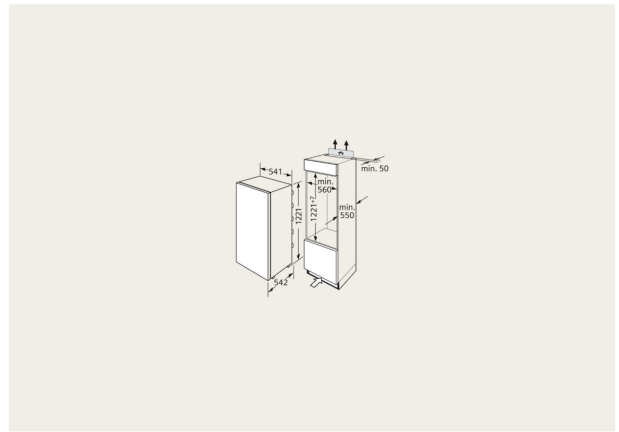

iQ100, Einbau-Kühlschrank, 122.1 x 54.1 cm, Flachscharnier KI24RNFF0

1 x Eierablage

KF40ZAX0 Türfront mit Alu-Dekorrahmen
 KF40ZSX0 Edelstahl-Türfront
 KSGGZM00 Butterdose

Einbau-Kühlschrank für länger knackig frisches Obst und Gemüse dank Fresh Box mit Wellenboden.

Frischhaltesystem

- 1 freshBox

Maße

- Gerätemaße (H x B x T): 122.1 cm x 54.1 cm x 54.2 cm
- Nischenmaße (H x B x T): 122.5 cm x 56.0 cm x 55.0 cm

Technische Informationen

- Türanschlag rechts, wechselbar
- Anschlusswert: 90 W
- 220 - 240 V

Zubehör

- 1 x Eierablage

iQ100, Einbau-Kühlschrank, 122.1 x 54.1 cm, Flachscharnier KI24RNFF0

Maximal zulässiges Gewicht der Möbelfronten

Montierte Möbelfronten, die das zulässige Gewicht überschreiten, können zu Beschädigungen und zu Funktionsbeeinträchtigungen der Scharniere führen

A	B	C	D
1500-1750	22	22	B+5 / C+5
720-1400	19	19	
A1	15	19	
A2	15	19	

Maße in mm
Empfehlung Spaltmaße für Flachscharnier

F	R	X
16-19	0-3	2,5
20	0-1	3
	2-3	2,5
21	0-1	3
	2-3	2,5
22	0	4
	1	3,5
	2-3	3

Die in der Tabelle empfohlenen Spaltmasse sind einzuhalten, um eine kollisionsfreie Öffnung der Gerätetüre zu gewährleisten und Beschädigungen am Küchenmöbel zu vermeiden.