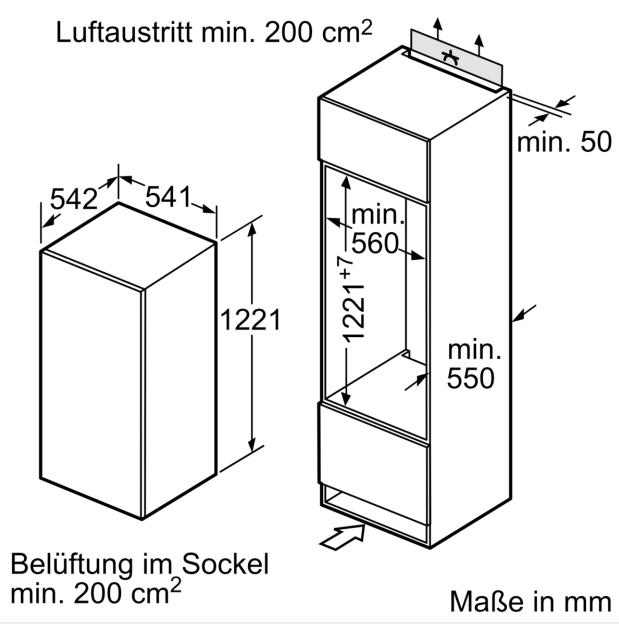

Frischhaltesystem

- 1 freshBox

Maße

- Gerätemaße (H x B x T): 122.1 cm x 54.1 cm x 54.2 cm
- Nischenmaße (H x B x T): 122.5 cm x 56.0 cm x 55.0 cm

Technische Informationen

- Türanschlag rechts, wechselbar
- Anschlusswert: 90 W
- 220 - 240 V

Zubehör

- 1 x Eierablage

iQ100, Einbau-Kühlschrank, 122.1 x 54.1 cm, Flachscharnier KI24RNFF0

Maximal zulässiges Gewicht der Möbelfronten

Montierte Möbelfronten, die das zulässige Gewicht überschreiten, können zu Beschädigungen und zu Funktionsbeeinträchtigungen der Scharniere führen

- A: Gewicht
- A: Gerätetürhöhe inklusive Scharniere in mm
- B: Ungedämpftes Scharnier, Möbelfront in kg
- C: Gedämpftes Scharnier, Möbelfront in kg
- D: Zusätzliche mögliche Last in kg mit Schwerlastsatz

A	B	C	D
1500-1750	22	22	B+5 / C+5
720-1400	19	19	
A1	15	19	
A2	15	19	

Maße in mm
Empfehlung Spaltmaße für Flachscharnier

F	R	X
16-19	0-3	2,5
20	0-1	3
	2-3	2,5
21	0-1	3
	2-3	2,5
22	0	4
	1	3,5
	2-3	3

Die in der Tabelle empfohlenen Spaltmasse sind einzuhalten, um eine kollisionsfreie Öffnung der Gerätetüre zu gewährleisten und Beschädigungen am Küchenmöbel zu vermeiden.