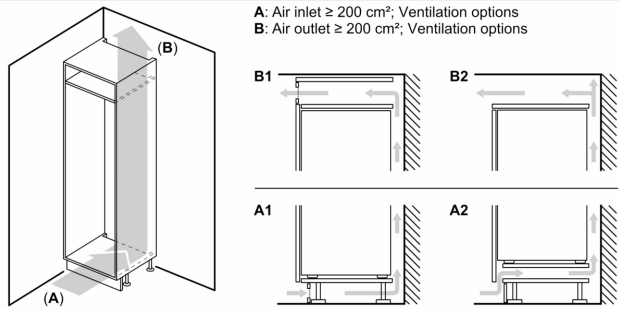

Frischhaltesystem

- 1 freshBox

Maße

- Gerätemaße (H x B x T): 122.1 cm x 54.1 cm x 54.2 cm
- Nischenmaße (H x B x T): 122.5 cm x 56.0 cm x 55.0 cm

Technische Informationen

- Türanschlag rechts, wechselbar
- Anschlusswert: 90 W
- 220 - 240 V

Zubehör

- 1 x Eierablage

iQ100, Einbau-Kühlschrank, 122.1 x 54.1 cm, Flachscharnier KI24RNFF0

Maximal zulässiges Gewicht der Möbelfronten

Montierte Möbelfronten, die das zulässige Gewicht überschreiten, können zu Beschädigungen und zu Funktionsbeeinträchtigungen der Scharniere führen