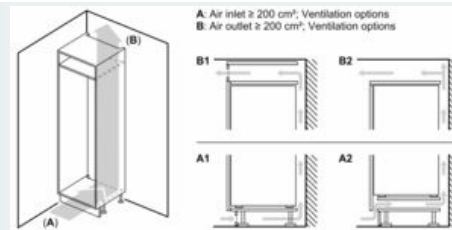

Gefrierteil

- 1 Gefrierfach mit Klappe
- Pizza-gerechtes Gefrierfach

Maße

- Gerätemaße (H x B x T): 122.1 cm x 54.1 cm x 54.2 cm
- Nischenmaße (H x B x T): 122.5 cm x 56.0 cm x 55.0 cm

Technische Informationen

- Türanschlag rechts, wechselbar
- 220 - 240 V

Zubehör

- 1 x Eierablage, 1 x Eiswürfelschale

iQ100, Einbau-Kühlschrank mit Gefrierfach, 122.5 x 56 cm, Flachscharnier KI24LNFF1

Maßzeichnungen

Maße in mm Empfehlung Spaltmaße für Flachscharnier