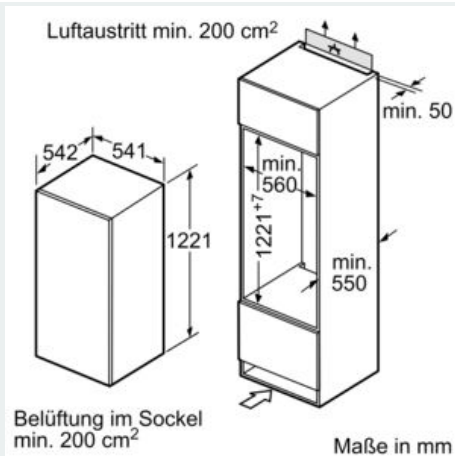

Ausstattung

Technische Daten

Energieeffizienzklasse: F
 Durchschnittlicher Energieverbrauch in Kilowattstunden pro Jahr (kWh/a): 189 kWh/Jahr
 Summe der Volumen der Tiefkühlfächer: 17 l
 Summe der Volumen der Kaltlagerfächer: 183 l
 Luftschallemissionen: 37 dB(A) re 1 pW
 Luftschallemissionsklasse: C
 Bauform: Eingebaut
 Dekorrahmen/ -platte: Nicht möglich
 Höhe: 1221 mm
 Gerätebreite: 541 mm
 Gerätetiefe: 542 mm
 Min. Nischenmaße für Installation (H x B x T): 1225.0 x 560 x 550 mm
 Nettogewicht: 43,2 kg
 Absicherung: 10 A
 Türanschlag: Rechts wechselbar
 Spannung: 220-240 V
 Frequenz: 50 Hz
 Länge Anschlusskabel: 230,0 cm
 Anzahl Verdichter: 1
 Anzahl unabhängiger Kühlkreisläufe: 1
 Innenlüfter: Nein
 Scharniere wechselbar: Ja
 Anzahl verstellbarer Ablagen-Kühlteil (Stck): 4
 Flaschenregale: Ja
 EAN-Nummer: 4242003845059
 Marke: Siemens
 Internationale Bestellbezeichnung: KI24LNFF1
 Produktkategorie: Kühlschrank
 Frostfree System: Nein
 Art der Installation: Vollintegrierbar
 Mitgeliefertes Zubehör: 1 x Eierablage, 1 x Eiswürfelschale

Gefrierteil

- 1 Gefrierfach mit Klappe
- Pizza-gerechtes Gefrierfach

Maße

- Gerätemaße (H x B x T): 122.1 cm x 54.1 cm x 54.2 cm
- Nischenmaße (H x B x T): 122.5 cm x 56.0 cm x 55.0 cm

Technische Informationen

- Türanschlag rechts, wechselbar
- 220 - 240 V

Zubehör

- 1 x Eierablage, 1 x Eiswürfelschale

iQ100, Einbau-Kühlschrank mit Gefrierfach, 122.5 x 56 cm, Flachscharnier KI24LNFF1

Maßzeichnungen

Maße in mm Empfehlung Spaltmaße für Flachscharnier