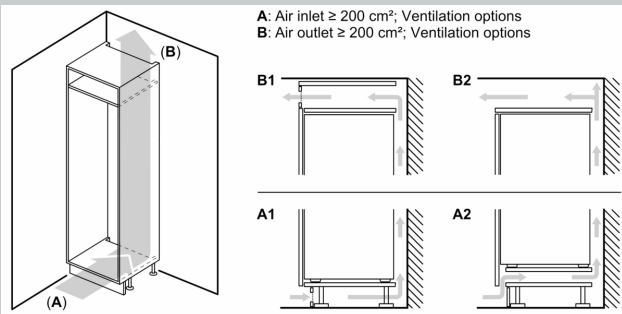

Maße

- Gerätemaße (H x B x T): 122.1 cm x 54.1 cm x 54.8 cm
- Nischenmaße (H x B x T): 122.5 cm x 56.0 cm x 55.0 cm

Technische Informationen

- Türanschlag rechts, wechselbar
- Höhenverstellbare Füße vorne, Rollen hinten
- 220 - 240 V
- 1 Kompressor /1 Kältekreislauf
- Länge des Anschlusskabel: 230 cm

Zubehör

- 1 x Eiswürfelschale

Länderspezifische Optionen

- Auf Basis der Ergebnisse der Normprüfung über 24 Std.
Tatsächlicher Verbrauch abhängig von Nutzung/Standort des Geräts.

Montage

- Integrierter Kühlschrank
- easy Installation

N 50, EINBAU-KÜHLSCHRANK MIT GEFRIERFACH,
122,5 X 56 CM, FLACHSCHARNIER
K12422FE0

Maximal zulässiges Gewicht der Möbelfronten

Montierte Möbelfronten, die das zulässige Gewicht überschreiten, können zu Beschädigungen und zu Funktionsbeeinträchtigungen der Scharniere führen