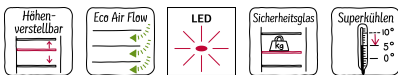

N 50, EINBAU-KÜHLSCHRANK MIT GEFRIERFACH,
122,5 X 56 CM, FLACHSCHARNIER
K12422FE0

Dieser Einbaukühlschrank mit **** Gefrierfach hält die Lebensmittel dank der idealen Luftzirkulation Eco Air Flow und den flexiblen Aufbewahrungsmöglichkeiten bestmöglich frisch.

Energieeffizienzklasse: E
 Durchschnittlicher Energieverbrauch in Kilowattstunden pro Jahr (kWh/a) (EU 2017/1369): 147 kWh/Jahr
 Summe der Volumen der Tiefkühlfächer: 15 l
 Summe der Volumen der Kaltlagerfächer und Kühlfächer: 172 l
 Geräuschwert: 35 dB(A) re 1pW
 Geräusch-Effizienzklasse: B
 Bauform: Einbau
 Dekorrahmen/ -platte: Möglich mit Zubehör
 Höhe: 1221 mm
 Breite: 541 mm
 Gerätetiefe: 548 mm
 Nischenmaße für Installation (H x B x T): 1225 x 560 x 550 mm
 Nettogewicht: 40.2 kg
 Absicherung: 10 A
 Türanschlag: Rechts wechselbar
 Spannung: 220-240 V
 Frequenz: 50 Hz
 Länge Anschlusskabel: 230.0 cm
 Anzahl Verdichter: 1
 Anzahl unabhängiger Kühlkreisläufe: 1
 Innenlüfter: Nein
 Scharniere wechselbar: Ja
 Anzahl verstellbarer Ablagen-Kühlteil (Stck): 3
 Flaschenregale: Nein
 EAN-Nummer: 4242004264927
 Marke: Neff
 Internationale Bestellbezeichnung: K12422FE0
 Produktkategorie: Kühlschrank
 Frostfree System: Nein
 Gerätetyp: Vollintegriert
 Integriertes Zubehör: 1 x Eismwürfelschale