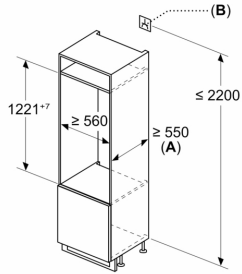

Maße

- Gerätemaße (H x B x T): 122.1 cm x 54.1 cm x 54.8 cm
- Nischenmaße (H x B x T): 122.5 cm x 56.0 cm x 55.0 cm

Technische Informationen

- Türanschlag rechts, wechselbar
- Höhenverstellbare Füße vorne, Rollen hinten
- 220 - 240 V
- 1 Kompressor /1 Kältekreislauf
- Länge des Anschlusskabel: 230 cm

N 50, EINBAU-KÜHLSCHRANK MIT GEFRIERFACH,
122,5 X 56 CM, FLACHSCHARNIER
K12422FE0

Maximal zulässiges Gewicht der Möbelfronten

Montierte Möbelfronten, die das zulässige Gewicht überschreiten, können zu Beschädigungen und zu Funktionsbeeinträchtigungen der Scharniere führen

Δ Gewicht
A: Gerätetürhöhe inklusive Scharniere in mm
B: Ungedämpftes Scharnier, Möbelfront in kg
C: Gedämpftes Scharnier, Möbelfront in kg
D: Zusätzliche mögliche Last in kg mit Schwerlastsatz

A	B	C	D
1500-1750	22	22	B+5 / C+5
720-1400	19	19	
A1	15	19	
A2	15	19	

Maße in mm

Maße in mm

Maße in mm

A: ≥ 560 mm (empfohlen)
B: Steckdose

Maße in mm
Empfehlung Spaltmaße für Flachscharnier

F	R	X
16-19	0-3	2,5
20	0-1	3
	2-3	2,5
21	0-1	3
	2-3	2,5
22	0	4
	1	3,5
	2-3	3

Die in der Tabelle empfohlenen Spaltmasse sind einzuhalten, um eine kollisionsfreie Öffnung der Gerätetüre zu gewährleisten und Beschädigungen am Küchenmöbel zu vermeiden.