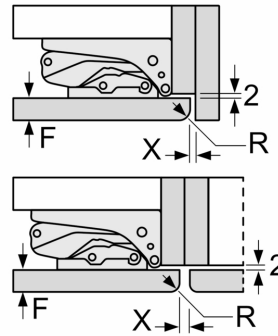

Δ Gewicht
A: Gerätetürhöhe inklusive Scharniere in mm
B: Ungedämpftes Scharnier, Möbelfront in kg
C: Gedämpftes Scharnier, Möbelfront in kg
D: Zusätzliche mögliche Last in kg mit Schwerlastsatz

A	B	C	D
1500-1750	22	22	B+5 / C+5
720-1400	19	19	
A1	15	19	
A2	15	19	

Maße in mm

Maße in mm

Maße in mm

A: ≥ 560 mm (empfohlen)
B: Steckdose

Maße in mm
Empfehlung Spaltmaße für Flachscharnier

F	R	X
16-19	0-3	2,5
20	0-1	3
	2-3	2,5
21	0-1	3
	2-3	2,5
22	0	4
	1	3,5
	2-3	3

Die in der Tabelle empfohlenen Spaltmasse sind einzuhalten, um eine kollisionsfreie Öffnung der Gerätetüre zu gewährleisten und Beschädigungen am Küchenmöbel zu vermeiden.