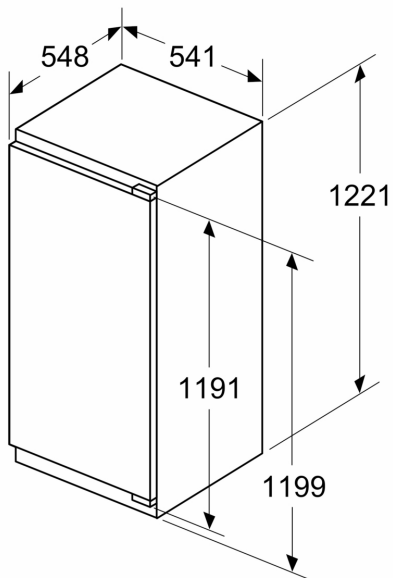

Maße

- Gerätemaße (H x B x T): 122.1 cm x 54.1 cm x 54.8 cm
- Nischenmaße (H x B x T): 122.5 cm x 56.0 cm x 55.0 cm

Technische Informationen

- Türanschlag rechts, wechselbar
- Höhenverstellbare Füße vorne, Rollen hinten
- 220 - 240 V
- 1 Kompressor /1 Kältekreislauf
- Länge des Anschlusskabel: 230 cm

N 50, EINBAU-KÜHLSCHRANK MIT GEFRIERFACH,
122,5 X 56 CM, FLACHSCHARNIER
K12422FE0

Maximal zulässiges Gewicht der Möbelfronten

Montierte Möbelfronten, die das zulässige Gewicht überschreiten, können zu Beschädigungen und zu Funktionsbeeinträchtigungen der Scharniere führen

Δ Gewicht
A: Gerätetürhöhe inklusive Scharniere in mm
B: Ungedämpftes Scharnier, Möbelfront in kg
C: Gedämpftes Scharnier, Möbelfront in kg
D: Zusätzliche mögliche Last in kg mit Schwerlastsatz

A	B	C	D
1500-1750	22	22	B+5 / C+5
720-1400	19	19	
A1	15	19	
A2	15	19	

Maße in mm

Maße in mm

Maße in mm

A: ≥ 560 mm (empfohlen)
B: Steckdose

Maße in mm
Empfehlung Spaltmaße für Flachscharnier

F	R	X
16-19	0-3	2,5
20	0-1	3
	2-3	2,5
21	0-1	3
	2-3	2,5
22	0	4
	1	3,5
	2-3	3

Die in der Tabelle empfohlenen Spaltmasse sind einzuhalten, um eine kollisionsfreie Öffnung der Gerätetüre zu gewährleisten und Beschädigungen am Küchenmöbel zu vermeiden.