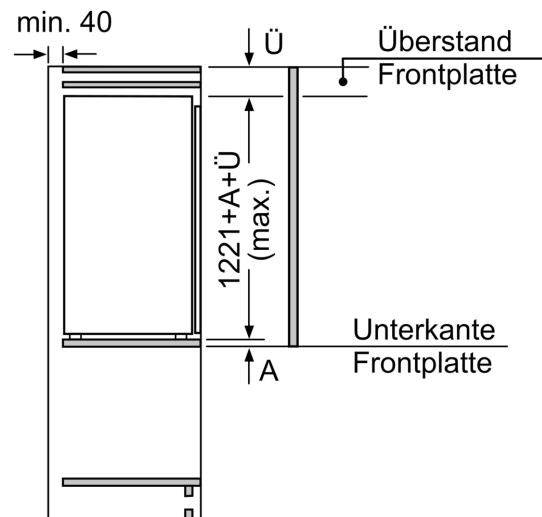

Maße

- Gerätemaße (H x B x T): 122.1 cm x 54.1 cm x 54.8 cm
- Nischenmaße (H x B x T): 122.5 cm x 56.0 cm x 55.0 cm

Technische Informationen

- Türanschlag rechts, wechselbar
- Höhenverstellbare Füße vorne, Rollen hinten
- 220 - 240 V
- 1 Kompressor /1 Kältekreislauf
- Länge des Anschlusskabel: 230 cm

N 50, EINBAU-KÜHLSCHRANK MIT GEFRIERFACH,
122,5 X 56 CM, FLACHSCHARNIER
K12422FE0

Maximal zulässiges Gewicht der Möbelfronten

Montierte Möbelfronten, die das zulässige Gewicht überschreiten, können zu Beschädigungen und zu Funktionsbeeinträchtigungen der Scharniere führen

Maße in mm

Maße in mm

Maße in mm

A: ≥ 560 mm (empfohlen)
B: Steckdose

Maße in mm
Empfehlung Spaltmaße für Flachscharnier

F	R	X
16-19	0-3	2,5
20	0-1	3
	2-3	2,5
21	0-1	3
	2-3	2,5
22	0	4
	1	3,5
	2-3	3

Die in der Tabelle empfohlenen Spaltmasse sind einzuhalten, um eine kollisionsfreie Öffnung der Gerätetüre zu gewährleisten und Beschädigungen am Küchenmöbel zu vermeiden.