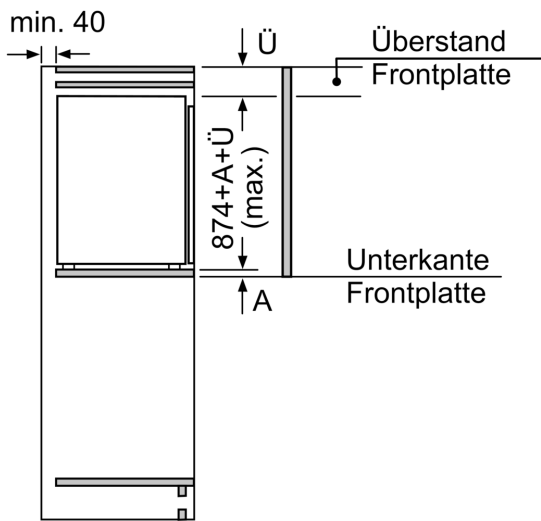

Δ Gewicht

A: Gerätetürhöhe inklusive Scharniere in mm

B: Ungedämpftes Scharnier, Möbelfront in kg

C: Gedämpftes Scharnier, Möbelfront in kg

D: Zusätzliche mögliche Last in kg mit Schwerlastsatz

A	B	C	D
1500-1750	22	22	
720-1400	19	19	B+5 / C+5
A1	15	19	
A2	15	19	

Maße in mm

Maßzeichnungen

Maße in mm

Maße in mm Empfehlung Spaltmaße für Flachscharnier

F	R	X
16-19	0-3	2,5
20	0-1	3
	2-3	2,5
21	0-1	3
	2-3	2,5
22	0	4
	1	3,5
	2-3	3

Die in der Tabelle empfohlenen Spaltmaße sind einzuhalten, um eine kollisionsfreie Öffnung der Gerätetüre zu gewährleisten und Beschädigungen am Küchenmöbel zu vermeiden.