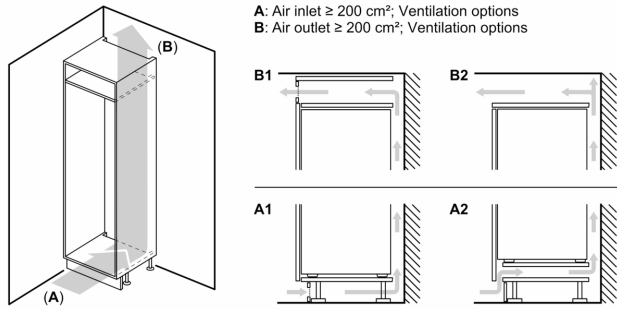

iQ500, Einbau-Kühlschrank mit Gefrierfach, 88 x 56 cm, Flachscharnier mit Softeinzug KI22LADD0

Maßzeichnungen

Maximal zulässiges Gewicht der Möbelfronten

Montierte Möbelfronten, die das zulässige Gewicht überschreiten, können zu Beschädigungen und zu Funktionsbeeinträchtigungen der Scharniere führen

Δ Gewicht

A: Gerätetürhöhe inklusive Scharniere in mm

B: Ungedämpftes Scharnier, Möbelfront in kg

C: Gedämpftes Scharnier, Möbelfront in kg

D: Zusätzliche mögliche Last in kg mit Schwerlastsatz

A	B	C	D
1500-1750	22	22	
720-1400	19	19	B+5 / C+5
A1	15	19	
A2	15	19