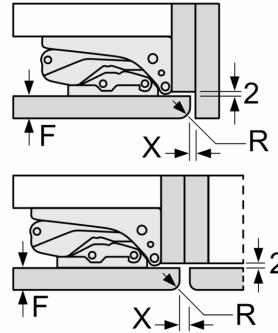

Δ Gewicht

A: Gerätetürhöhe inklusive Scharniere in mm

B: Ungedämpftes Scharnier, Möbelfront in kg

C: Gedämpftes Scharnier, Möbelfront in kg

D: Zusätzliche mögliche Last in kg mit Schwerlastsatz

A	B	C	D
1500-1750	22	22	
720-1400	19	19	B+5 / C+5
A1	15	19	
A2	15	19	

Maße in mm

Maßzeichnungen

Maße in mm

Maße in mm Empfehlung Spaltmaße für Flachscharnier

F	R	X
16-19	0-3	2,5
20	0-1	3
	2-3	2,5
21	0-1	3
	2-3	2,5
22	0	4
	1	3,5
	2-3	3

Die in der Tabelle empfohlenen Spaltmaße sind einzuhalten, um eine kollisionsfreie Öffnung der Gerätetüre zu gewährleisten und Beschädigungen am Küchenmöbel zu vermeiden.