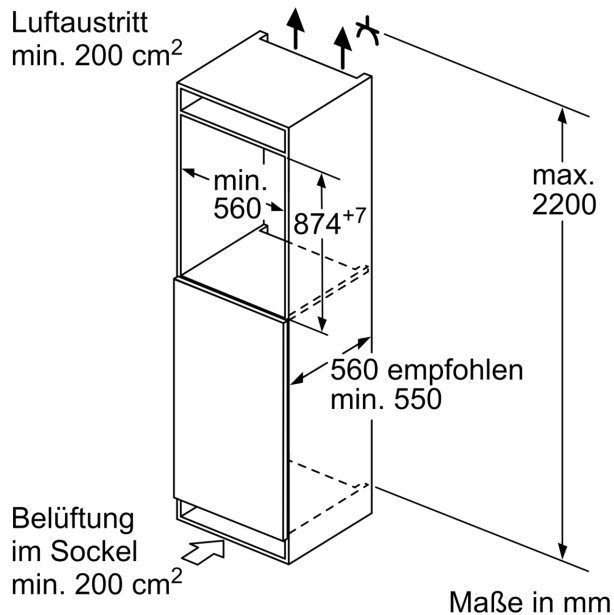

Gefrierteil

- 1 Gefrierfach mit Klappe
- Pizza-gerechtes Gefrierfach

Maße

- Gerätemaße (H x B x T): 87.4 cm x 55.8 cm x 54.5 cm
- Nischenmaße (H x B x T): 88.0 cm x 56.0 cm x 55.0 cm

Technische Informationen

- Türanschlag rechts, wechselbar
- Anschlusswert: 90 W
- 220 - 240 V

Zubehör

- 3 x Eierablage, 1 x Eiskwürfelschale
- Flaschenkamm

iQ500, Einbau-Kühlschrank mit Gefrierfach, 88 x 56 cm, Flachscharnier mit Softeinzug KI22LADD0

Δ Gewicht

A: Gerätetürhöhe inklusive Scharniere in mm

B: Ungedämpftes Scharnier, Möbelfront in kg

C: Gedämpftes Scharnier, Möbelfront in kg

D: Zusätzliche mögliche Last in kg mit Schwerlastsatz

A	B	C	D
1500-1750	22	22	
720-1400	19	19	B+5 / C+5
A1	15	19	
A2	15	19	

Maße in mm

Maßzeichnungen

Maße in mm

Maße in mm Empfehlung Spaltmaße für Flachscharnier

F	R	X
16-19	0-3	2,5
20	0-1	3
	2-3	2,5
21	0-1	3
	2-3	2,5
22	0	4
	1	3,5
	2-3	3

Die in der Tabelle empfohlenen Spaltmaße sind einzuhalten, um eine kollisionsfreie Öffnung der Gerätetüre zu gewährleisten und Beschädigungen am Küchenmöbel zu vermeiden.