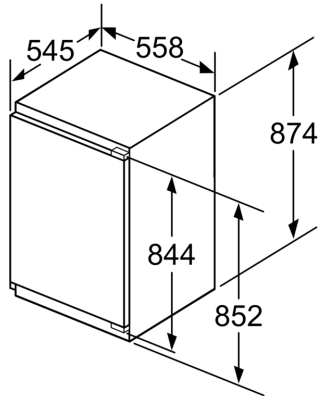

Gefrierteil

- 1 Gefrierfach mit Klappe
- Pizza-gerechtes Gefrierfach

Maße

- Gerätemaße (H x B x T): 87.4 cm x 55.8 cm x 54.5 cm
- Nischenmaße (H x B x T): 88.0 cm x 56.0 cm x 55.0 cm

Technische Informationen

Δ Gewicht

A: Gerätetürhöhe inklusive Scharniere in mm

B: Ungedämpftes Scharnier, Möbelfront in kg

C: Gedämpftes Scharnier, Möbelfront in kg

D: Zusätzliche mögliche Last in kg mit Schwerlastsatz

A	B	C	D
1500-1750	22	22	
720-1400	19	19	B+5 / C+5
A1	15	19	
A2	15	19	

Maße in mm

Maßzeichnungen

Maße in mm

Maße in mm Empfehlung Spaltmaße für Flachscharnier

F	R	X
16-19	0-3	2,5
20	0-1	3
	2-3	2,5
21	0-1	3
	2-3	2,5
22	0	4
	1	3,5
	2-3	3

Die in der Tabelle empfohlenen Spaltmaße sind einzuhalten, um eine kollisionsfreie Öffnung der Gerätetüre zu gewährleisten und Beschädigungen am Küchenmöbel zu vermeiden.