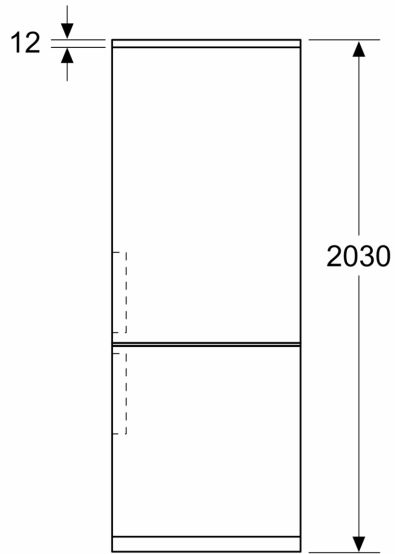

**iQ300, Freistehende
Kühl-Gefrier-Kombination mit
Gefrierbereich unten, 203 x 70
cm, Weiß
KG49NXWDF**

Maßzeichnungen

Maße in mm

Maße in mm

Maße in mm

Gerätename	a	b	c	d	e	f	g	h
KGN 46 (Aussengriff)	1860	700	670	590	740	1310	710	12
KGN 46 (Innengriff)	1860	700	670	590	710	1310	670	12
KGN 49 (Aussengriff)	2030	700	670	590	740	1310	710	12
KGN 49 (Innengriff)	2030	700	670	590	710	1310	670	12

Beschreibung

Maße in mm