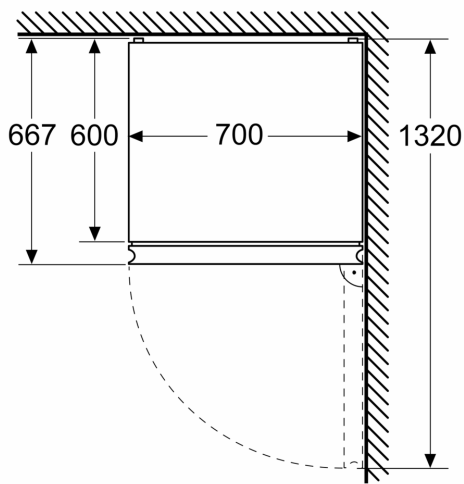

**iQ300, Freistehende
Kühl-Gefrier-Kombination mit
Gefrierbereich unten, 203 x 70
cm, Weiß
KG49NXWDF**

Maßzeichnungen

Maße in mm