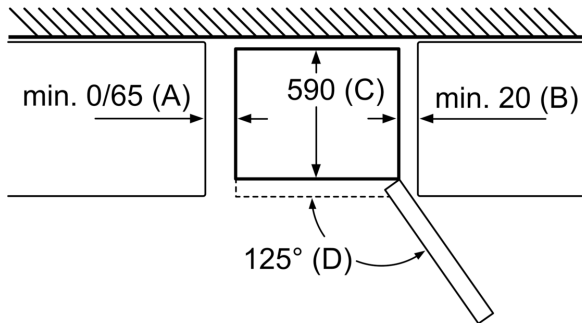

Gefrierteil

- 3 transparente Gefriergut-Schubladen

Maße

- Gerätemaße (H x B x T): 203.0 cm x 70.0 cm x 66.7 cm

Technische Informationen

- Türanschlag rechts, wechselbar
- Höhenverstellbare Füße vorne, Rollen hinten
- Nennspannung: 220 - 240 V

**iQ300, Freistehende
Kühl-Gefrier-Kombination mit
Gefrierbereich unten, 203 x 70
cm, Weiß
KG49NXWDF**

Maßzeichnungen

Maße in mm

Maße in mm

Maße in mm

Gerätename	a	b	c	d	e	f	g	h
KGN 46 (Aussengriff)	1860	700	670	590	740	1310	710	12
KGN 46 (Innengriff)	1860	700	670	590	710	1310	670	12
KGN 49 (Aussengriff)	2030	700	670	590	740	1310	710	12
KGN 49 (Innengriff)	2030	700	670	590	710	1310	670	12

Beschreibung

- a) Höhe
- b) Breite
- c) Tiefe bei geschlossener Tür ohne Griff
- d) Schranktiefe
- e) Breite bei 90° geöffneter Tür
- f) Tiefe bei geöffneter Tür ohne Griff
- g) Tiefe bei geschlossener Tür mit Griff
- h) Luftspalt für den Einbau in Nische oder Einbauschrank

Maße in mm

Maßzeichnungen

Gerätename	A	B	C	D
KGN33, 36, 39, 46, 49	0/65	20	590	125
KGF39, 49	0/65	20	590	125

Abmessung A:
Bei Modellen mit vertikal integrierten Griffen,
ist für ein einfaches Öffnen ein
Mindestabstand von 65 mm erforderlich.
Maße in mm