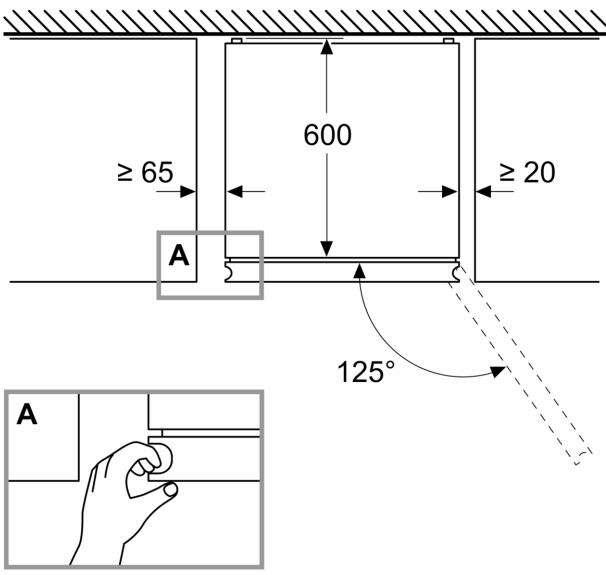

**iQ300, Freistehende
Kühl-Gefrier-Kombination mit
Gefrierbereich unten, 203 x 70
cm, Weiß
KG49NXWDF**

Maßzeichnungen

Maße in mm

Maße in mm

Maße in mm

Gerätename	a	b	c	d	e	f	g	h
KGN 46 (Aussengriff)	1860	700	670	590	740	1310	710	12
KGN 46 (Innengriff)	1860	700	670	590	710	1310	670	12
KGN 49 (Aussengriff)	2030	700	670	590	740	1310	710	12
KGN 49 (Innengriff)	2030	700	670	590	710	1310	670	12

Beschreibung

Maße in mm