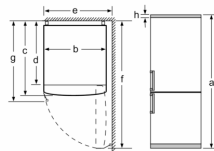

**iQ300, Freistehende
Kühl-Gefrier-Kombination mit
Gefrierbereich unten, 203 x 70
cm, Weiß
KG49NXWDF**

Maßzeichnungen

Maße in mm

Maße in mm

Maße in mm

Gerätename	a	b	c	d	e	f	g	h
KGN 46 (Aussengriff)	1860	700	670	590	740	1310	710	12
KGN 46 (Innengriff)	1860	700	670	590	710	1310	670	12
KGN 49 (Aussengriff)	2030	700	670	590	740	1310	710	12
KGN 49 (Innengriff)	2030	700	670	590	710	1310	670	12

Beschreibung

Maße in mm