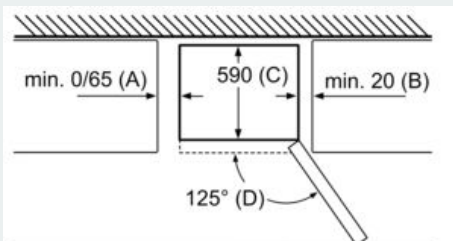

##### Maße

- Gerätemaße ( H x B x T): 203.0 cm x 60.0 cm x 66.0 cm

##### Technische Informationen

- Türanschlag rechts, wechselbar
- Höhenverstellbare Füße vorne, Rollen hinten
- Anschlusswert: 100 W
- Nennspannung: 220 - 240 V

##### Zubehör

- 3 x Eierablage, 1 x Eiswürfelschale

**iQ300, Freistehende Kühl-Gefrier-Kombination mit Gefrierbereich unten, 203 x 60 cm, blackSteel KG39NXXDA**

Maßzeichnungen

Gerätename	A	B	C	D
KG33, 36, 39, 46, 49	0/65	20	590	125
KGF39, 49	0/65	20	590	125

Abmessung A:  
Bei Modellen mit vertikal integrierten Griffen, ist für ein einfaches Öffnen ein Mindestabstand von 65 mm erforderlich.  
Maße in mm