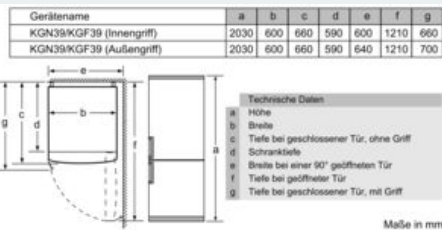

##### Maße

- Gerätemaße ( H x B x T): 203.0 cm x 60.0 cm x 66.0 cm

##### Technische Informationen

- Türanschlag rechts, wechselbar
- Höhenverstellbare Füße vorne, Rollen hinten
- Anschlusswert: 100 W
- Nennspannung: 220 - 240 V

##### Zubehör

- 3 x Eierablage, 1 x Eiswürfelschale

**iQ300, Freistehende Kühl-Gefrier-Kombination mit Gefrierbereich unten, 203 x 60 cm, blackSteel KG39NXXDA**

Maßzeichnungen

Gerätename	A	B	C	D
KG33, 36, 39, 46, 49	0/65	20	590	125
KGF39, 49	0/65	20	590	125