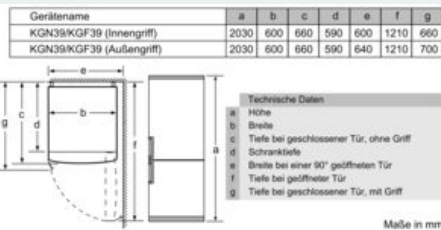

Kühlteil

- 1 durchgehende Türabsteller, 3 kleine Türabsteller

Frischhaltesystem

Gefrierteil

- 3 transparente Gefriergut-Schubladen

Maße

- Gerätemaße (H x B x T): 203.0 cm x 60.0 cm x 66.0 cm

Technische Informationen

- Türanschlag rechts, wechselbar
- Höhenverstellbare Füße vorne, Rollen hinten
- Anschlusswert: 100 W
- Nennspannung: 220 - 240 V

Zubehör

- 3 x Eierablage, 1 x Eiswürfelschale

iQ300, Freistehende Kühl-Gefrier-Kombination mit Gefrierbereich unten, 203 x 60 cm, inox-antifingerprint KG39NXIDR

Maßzeichnungen

Gerätename	A	B	C	D
KG33, 36, 39, 46, 49	0/65	20	590	125
KGF39, 49	0/65	20	590	125

Abmessung A:
Bei Modellen mit vertikal integrierten Griffen, ist für ein einfaches Öffnen ein Mindestabstand von 65 mm erforderlich.