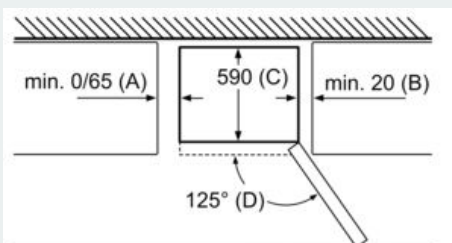

Kühlteil

- 1 durchgehende Türabsteller, 3 kleine Türabsteller

Frischhaltesystem

Gefrierteil

- 3 transparente Gefriergut-Schubladen

Maße

- Gerätemaße (H x B x T): 203.0 cm x 60.0 cm x 66.0 cm

Technische Informationen

- Türanschlag rechts, wechselbar
- Höhenverstellbare Füße vorne, Rollen hinten
- Anschlusswert: 100 W
- Nennspannung: 220 - 240 V

Zubehör

- 3 x Eierablage, 1 x Eiswürfelschale

iQ300, Freistehende Kühl-Gefrier-Kombination mit Gefrierbereich unten, 203 x 60 cm, inox-antifingerprint KG39NXIDR

Maßzeichnungen

Gerätename	A	B	C	D
KG33, 36, 39, 46, 49	0/65	20	590	125
KGF39, 49	0/65	20	590	125

Abmessung A:
Bei Modellen mit vertikal integrierten Griffen, ist für ein einfaches Öffnen ein Mindestabstand von 65 mm erforderlich.