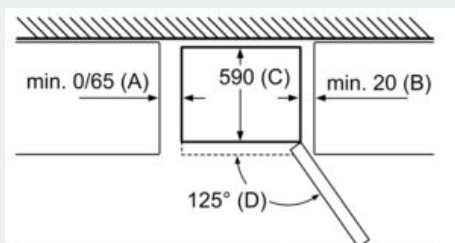

Gefrierteil

- VarioZone: herausnehmbare Glasablagen für eine flexible Nutzung des Gefrierraums
- 3 transparente Gefriergut-Schubladen

Maße

- Gerätemaße (H x B x T): 203.0 cm x 60.0 cm x 66.0 cm

Technische Informationen

- Türanschlag rechts, wechselbar
- Höhenverstellbare Füße vorne, Rollen hinten
- Anschlusswert: 100 W
- 220 - 240 V

Zubehör

- Eiswürfelschale
- 1 Eierablage

Montage

**iQ300, Freistehende Kühl-Gefrier-Kombination mit Gefrierbereich unten, 203 x 60 cm, Weiß
KG39NVWDC**

Maßzeichnungen

Gerätename	A	B	C	D
KGN33, 36, 39, 46, 49	0/65	20	590	125
KGF39, 49	0/65	20	590	125

Abmessung A:
Bei Modellen mit vertikal integrierten Griffen, ist für ein einfaches Öffnen ein Mindestabstand von 65 mm erforderlich.
Maße in mm