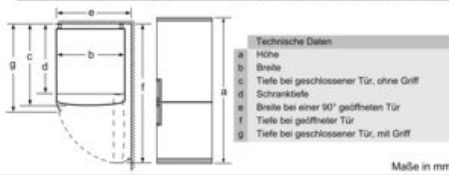

Frischhaltesystem

Gefrierteil

- 3 transparente Gefriergut-Schubladen

Maße

- Gerätemaße (H x B x T): 204.0 cm x 60.0 cm x 66.0 cm

Technische Informationen

- Türanschlag rechts
- Höhenverstellbare Füße vorne, Rollen hinten
- Anschlusswert: 100 W
- Nennspannung: 220 - 240 V

Zubehör

- 2 x Kälteakku, 3 x Eierablage, 1 x Eiswürfelschale

iQ500, Freistehende Kühl-Gefrier-Kombination mit Gefrierbereich unten, 204 x 60 cm, Edelstahl schwarz KG39NHXEP

Maßzeichnungen

Gerätename	a	b	c	d	e	f	g
KG39/KGF39 (Innengriff)	2030	600	660	590	600	1210	660
KG39/KGF39 (Außengriff)	2030	600	660	590	640	1210	700