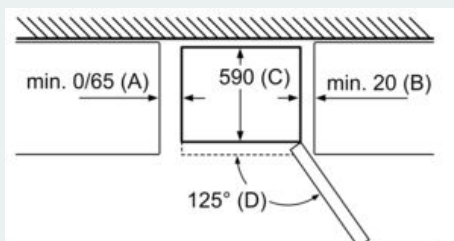

Frischhaltesystem

Gefrierteil

- 3 transparente Gefriergut-Schubladen

Maße

- Gerätemaße (H x B x T): 204.0 cm x 60.0 cm x 66.0 cm

Technische Informationen

- Türanschlag rechts
- Höhenverstellbare Füße vorne, Rollen hinten
- Anschlusswert: 100 W
- Nennspannung: 220 - 240 V

Zubehör

- 2 x Kälteakku, 3 x Eierablage, 1 x Eiswürfelschale

iQ500, Freistehende Kühl-Gefrier-Kombination mit Gefrierbereich unten, 204 x 60 cm, Edelstahl schwarz KG39NHXEP

Maßzeichnungen

Gerätename	a	b	c	d	e	f	g
KG39/KGF39 (Innengriff)	2030	600	660	590	600	1210	660
KG39/KGF39 (Außengriff)	2030	600	660	590	640	1210	700

Gerätename	A	B	C	D
KG33, 36, 39, 46, 49	0/65	20	590	125
KGF39, 49	0/65	20	590	125

Abmessung A:
Bei Modellen mit vertikal integrierten Griffen, ist für ein einfaches Öffnen ein Mindestabstand von 65 mm erforderlich.
Maße in mm