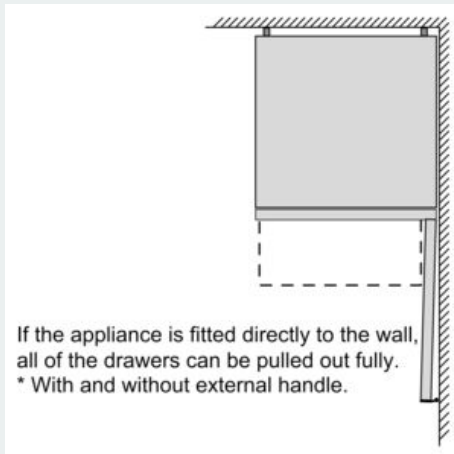

iQ500, Freistehende Kühl-Gefrier-Kombination mit Gefrierbereich unten, 204 x 60 cm, Edelstahl schwarz KG39NHXEP

Maßzeichnungen

Gerätename	a	b	c	d	e	f	g
KG39/KGF39 (Innengriff)	2030	600	660	590	600	1210	660
KG39/KGF39 (Außengriff)	2030	600	660	590	640	1210	700

Gerätename	A	B	C	D
KG33, 36, 39, 46, 49	0/65	20	590	125
KGF39, 49	0/65	20	590	125

Abmessung A:
Bei Modellen mit vertikal integrierten Griffen, ist für ein einfaches Öffnen ein Mindestabstand von 65 mm erforderlich.
Maße in mm