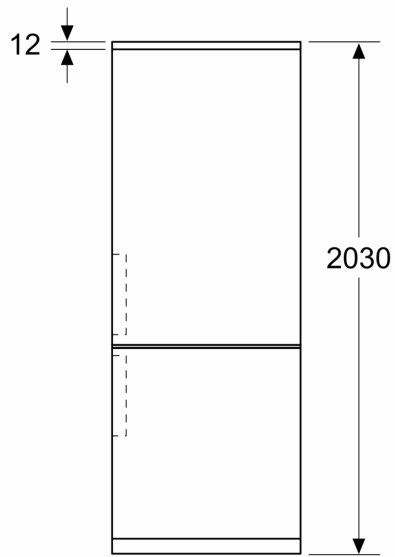

Maße

- Gerätemaße (H x B x T): 203.0 cm x 60.0 cm x 66.5 cm

Technische Informationen

- Türanschlag rechts, wechselbar
- Höhenverstellbare Füße vorne, Rollen hinten
- 220 - 240 V
- Länge des Anschlusskabel: 226 cm
- Kompressor: Inverter-Kompressor
- Klimaklasse: SN-T

Zubehör

- 1 x Eiswürfelschale

Länderspezifische Optionen

- Auf Basis der Ergebnisse der Normprüfung über 24 Std. Tatsächlicher Verbrauch abhängig von Nutzung/Standort des Geräts.

**iQ500, Freistehende
Kühl-Gefrier-Kombination mit
Gefrierbereich unten, 203 x 60
cm, Gebürsteter Stahl
AntiFingerprint
KG39NAICT**

Maße in mm

Maße in mm

Maße in mm

Maße in mm

Gerätename	A	B	C	D
KGN33, 36, 39, 46, 49	0/65	20	590	125
KGF39, 49	0/65	20	590	125

Abmessung A:
 Bei Modellen mit vertikal integrierten Griffen,
 ist für ein einfaches Öffnen ein
 Mindestabstand von 65 mm erforderlich.
 Maße in mm