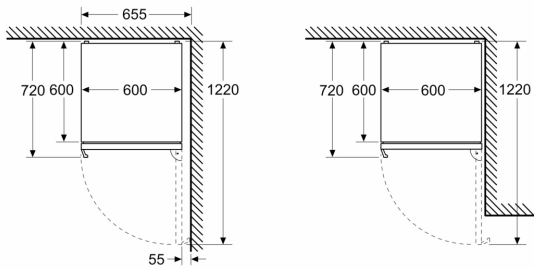

Maße

- Gerätemaße (H x B x T): 203.0 cm x 60.0 cm x 66.5 cm

Technische Informationen

- Türanschlag rechts, wechselbar
- Höhenverstellbare Füße vorne, Rollen hinten
- 220 - 240 V
- Länge des Anschlusskabel: 226 cm
- Kompressor: Inverter-Kompressor
- Klimaklasse: SN-T

Zubehör

- 1 x Eiswürfelschale

Länderspezifische Optionen

- Auf Basis der Ergebnisse der Normprüfung über 24 Std. Tatsächlicher Verbrauch abhängig von Nutzung/Standort des Geräts.

**iQ500, Freistehende
Kühl-Gefrier-Kombination mit
Gefrierbereich unten, 203 x 60
cm, Gebürsteter Stahl
AntiFingerprint
KG39NAICT**

Maße in mm

Maße in mm

Maße in mm

Maße in mm

Gerätename	A	B	C	D
KGN33, 36, 39, 46, 49	0/65	20	590	125
KGF39, 49	0/65	20	590	125

Abmessung A:
 Bei Modellen mit vertikal integrierten Griffen,
 ist für ein einfaches Öffnen ein
 Mindestabstand von 65 mm erforderlich.
 Maße in mm