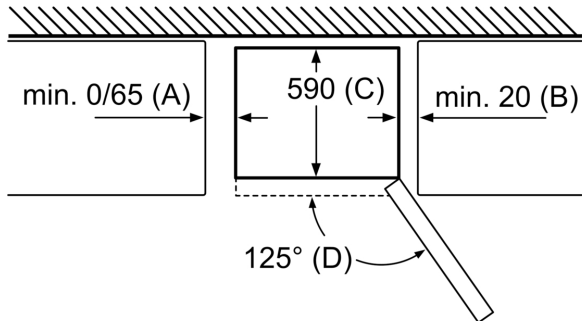

Maße

- Gerätemaße (H x B x T): 203.0 cm x 60.0 cm x 66.5 cm

Technische Informationen

- Türanschlag rechts, wechselbar
- Höhenverstellbare Füße vorne, Rollen hinten
- 220 - 240 V
- Länge des Anschlusskabel: 226 cm
- Kompressor: Inverter-Kompressor
- Klimaklasse: SN-T

Zubehör

- 1 x Eiswürfelschale

Länderspezifische Optionen

- Auf Basis der Ergebnisse der Normprüfung über 24 Std. Tatsächlicher Verbrauch abhängig von Nutzung/Standort des Geräts.

**iQ500, Freistehende
Kühl-Gefrier-Kombination mit
Gefrierbereich unten, 203 x 60
cm, Gebürsteter Stahl
AntiFingerprint
KG39NAICT**

Maße in mm

Maße in mm

Maße in mm

Maße in mm

Gerätename	A	B	C	D
KGN33, 36, 39, 46, 49	0/65	20	590	125
KGF39, 49	0/65	20	590	125

Abmessung A:
 Bei Modellen mit vertikal integrierten Griffen,
 ist für ein einfaches Öffnen ein
 Mindestabstand von 65 mm erforderlich.
 Maße in mm