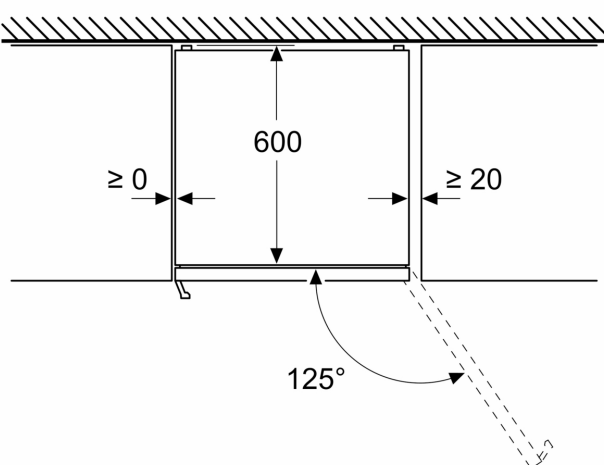

Maße

- Gerätemaße (H x B x T): 203.0 cm x 60.0 cm x 66.5 cm

Technische Informationen

- Türanschlag rechts, wechselbar
- Höhenverstellbare Füße vorne, Rollen hinten
- 220 - 240 V
- Länge des Anschlusskabel: 226 cm
- Kompressor: Inverter-Kompressor
- Klimaklasse: SN-T

Zubehör

- 1 x Eiswürfelschale

Länderspezifische Optionen

- Auf Basis der Ergebnisse der Normprüfung über 24 Std. Tatsächlicher Verbrauch abhängig von Nutzung/Standort des Geräts.

**iQ500, Freistehende
Kühl-Gefrier-Kombination mit
Gefrierbereich unten, 203 x 60
cm, Gebürsteter Stahl
AntiFingerprint
KG39NAICT**

Maße in mm

Maße in mm

Maße in mm

Maße in mm

Gerätename	A	B	C	D
KGN33, 36, 39, 46, 49	0/65	20	590	125
KGF39, 49	0/65	20	590	125

Abmessung A:
 Bei Modellen mit vertikal integrierten Griffen,
 ist für ein einfaches Öffnen ein
 Mindestabstand von 65 mm erforderlich.
 Maße in mm