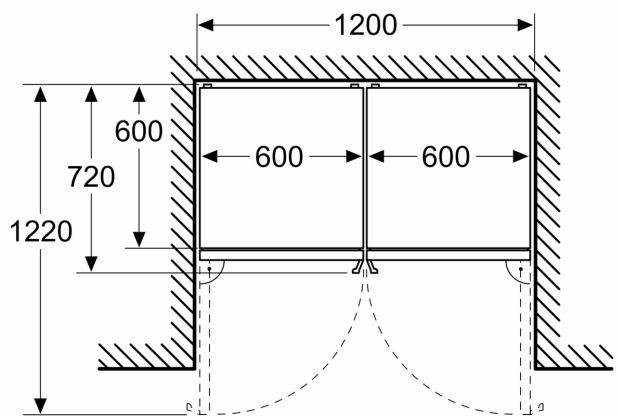

Maße

- Gerätemaße (H x B x T): 203.0 cm x 60.0 cm x 66.5 cm

Technische Informationen

- Türanschlag rechts, wechselbar
- Höhenverstellbare Füße vorne, Rollen hinten
- 220 - 240 V
- Länge des Anschlusskabel: 226 cm
- Kompressor: Inverter-Kompressor
- Klimaklasse: SN-T

Zubehör

- 1 x Eiswürfelschale

Länderspezifische Optionen

- Auf Basis der Ergebnisse der Normprüfung über 24 Std. Tatsächlicher Verbrauch abhängig von Nutzung/Standort des Geräts.

**iQ500, Freistehende
Kühl-Gefrier-Kombination mit
Gefrierbereich unten, 203 x 60
cm, Gebürsteter Stahl
AntiFingerprint
KG39NAICT**

Maße in mm

Maße in mm

Maße in mm

Maße in mm

Gerätename	A	B	C	D
KGN33, 36, 39, 46, 49	0/65	20	590	125
KGF39, 49	0/65	20	590	125

Abmessung A:
 Bei Modellen mit vertikal integrierten Griffen,
 ist für ein einfaches Öffnen ein
 Mindestabstand von 65 mm erforderlich.
 Maße in mm