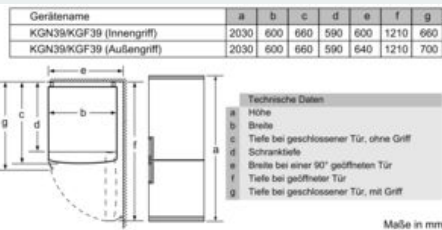

Maße

- Gerätemaße (H x B x T): 203.0 cm x 60.0 cm x 66.0 cm

Technische Informationen

- Türanschlag rechts, wechselbar
- Höhenverstellbare Füße vorne, Rollen hinten
- Anschlusswert: 100 W
- Nennspannung: 220 - 240 V

Zubehör

- 3 x Eierablage, 1 x Eiswürfelschale
- Auf Basis der Ergebnisse der Normprüfung über 24 Std. Tatsächlicher Verbrauch abhängig von Nutzung/Standort des Geräts.
- Damit der deklarierte Energieverbrauch erzielt wird, sind die dem Gerät beigefügten Abstandshalter zu verwenden. Hierdurch vergrößert sich die Gerätetiefe um ca. 3,5 cm. Das Gerät ist ohne Verwendung der Abstandshalter voll funktionsfähig, hat aber einen geringfügig höheren Energieverbrauch.

Allgemeine Information

Umwelt und Sicherheit

Montage

iQ300, Freistehende Kühl-Gefrier-Kombination mit Gefrierbereich unten, 203 x 60 cm, BlackSteel KG39N7XEB

Maßzeichnungen

Gerätename	A	B	C	D
KG33, 36, 39, 46, 49	0/65	20	590	125
KGF39, 49	0/65	20	590	125

Abmessung A:
Bei Modellen mit vertikal integrierten Griffen, ist für ein einfaches Öffnen ein Mindestabstand von 65 mm erforderlich.
Maße in mm