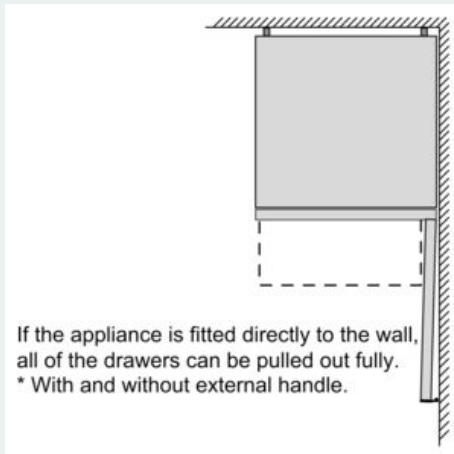

iQ300, Freistehende Kühl-Gefrier-Kombination mit Gefrierbereich unten, 203 x 60 cm, BlackSteel KG39N7XEB

Maßzeichnungen

Gerätename	A	B	C	D
KG33, 36, 39, 46, 49	0/65	20	590	125
KGF39, 49	0/65	20	590	125

Abmessung A:
Bei Modellen mit vertikal integrierten Griffen, ist für ein einfaches Öffnen ein Mindestabstand von 65 mm erforderlich.
Maße in mm