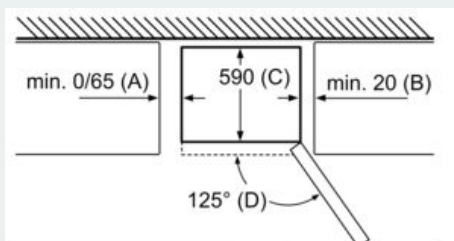

Maße

- Gerätemaße (H x B x T): 203.0 cm x 60.0 cm x 66.0 cm

Technische Informationen

- Türanschlag rechts, wechselbar
- Höhenverstellbare Füße vorne, Rollen hinten
- Anschlusswert: 100 W
- Nennspannung: 220 - 240 V

Zubehör

- 3 x Eierablage, 1 x Eiswürfelschale
- Auf Basis der Ergebnisse der Normprüfung über 24 Std. Tatsächlicher Verbrauch abhängig von Nutzung/Standort des Geräts.
- Damit der deklarierte Energieverbrauch erzielt wird, sind die dem Gerät beigefügten Abstandshalter zu verwenden. Hierdurch vergrößert sich die Gerätetiefe um ca. 3,5 cm. Das Gerät ist ohne Verwendung der Abstandshalter voll funktionsfähig, hat aber einen geringfügig höheren Energieverbrauch.

Allgemeine Information

Umwelt und Sicherheit

Montage

iQ300, Freistehende Kühl-Gefrier-Kombination mit Gefrierbereich unten, 203 x 60 cm, BlackSteel KG39N7XEB

Maßzeichnungen

Gerätename	A	B	C	D
KG33, 36, 39, 46, 49	0/65	20	590	125
KGF39, 49	0/65	20	590	125

Abmessung A:
Bei Modellen mit vertikal integrierten Griffen, ist für ein einfaches Öffnen ein Mindestabstand von 65 mm erforderlich.
Maße in mm