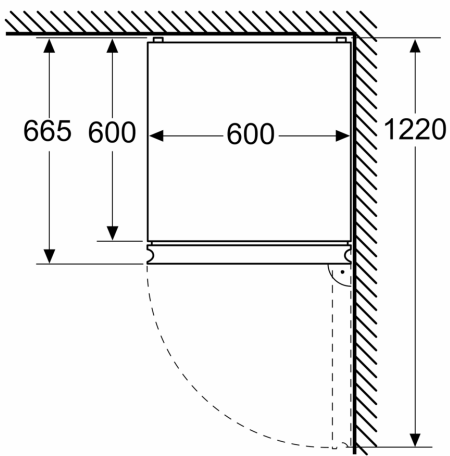

**iQ300, Freistehende
Kühl-Gefrier-Kombination mit
Gefrierbereich unten, 203 x 60
cm, Gebürsteter schwarzer Stahl
AntiFingerprint
KG39N2XAF**

Maße in mm