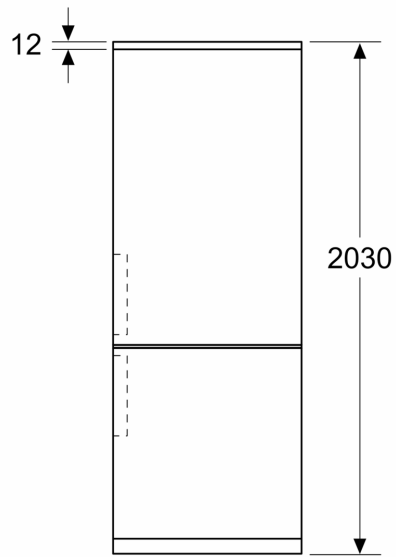

### Maße

- Gerätemaße ( H x B x T): 203.0 cm x 60.0 cm x 66.5 cm

### Montage

### Sonderzubehör

**iQ300, Freistehende  
Kühl-Gefrier-Kombination mit  
Gefrierbereich unten, 203 x 60  
cm, Gebürsteter schwarzer Stahl  
AntiFingerprint  
KG39N2XAF**

Maße in mm

Maße in mm

Maße in mm