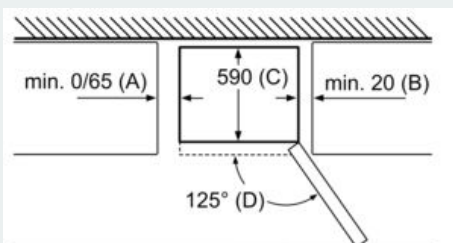

Gefrierteil

- 3 transparente Gefriergut-Schubladen

Maße

- Gerätemaße (H x B x T): 203.0 cm x 60.0 cm x 66.0 cm

Technische Informationen

- Türanschlag rechts, wechselbar
- Höhenverstellbare Füße vorne, Rollen hinten
- Anschlusswert: 100 W
- Nennspannung: 220 - 240 V

Zubehör

- 3 x Eierablage, 1 x Eiskwürfelschale

iQ300, Freistehende Kühl-Gefrier-Kombination mit Gefrierbereich unten, 203 x 60 cm, Inox-look KG39N2LDA

Maßzeichnungen

| Gerätename | A | B | C | D |
|----------------------|------|----|-----|-----|
| KG33, 36, 39, 46, 49 | 0/65 | 20 | 590 | 125 |
| KG39, 49 | 0/65 | 20 | 590 | 125 |

Abmessung A:
Bei Modellen mit vertikal integrierten Griffen, ist für ein einfaches Öffnen ein Mindestabstand von 65 mm erforderlich.
Maße in mm