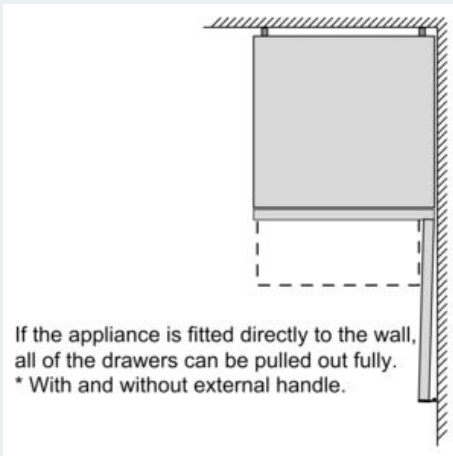

Gefrierteil

- 3 transparente Gefriergut-Schubladen

Maße

- Gerätemaße (H x B x T): 203.0 cm x 60.0 cm x 66.0 cm

Technische Informationen

- Türanschlag rechts, wechselbar
- Höhenverstellbare Füße vorne, Rollen hinten
- Anschlusswert: 100 W
- Nennspannung: 220 - 240 V

Zubehör

- 3 x Eierablage, 1 x Eiskwürfelschale

iQ300, Freistehende Kühl-Gefrier-Kombination mit Gefrierbereich unten, 203 x 60 cm, Inox-look KG39N2LDA

Maßzeichnungen

| Gerätename | A | B | C | D |
|----------------------|------|----|-----|-----|
| KG33, 36, 39, 46, 49 | 0/65 | 20 | 590 | 125 |
| KG39, 49 | 0/65 | 20 | 590 | 125 |

Abmessung A:
Bei Modellen mit vertikal integrierten Griffen, ist für ein einfaches Öffnen ein Mindestabstand von 65 mm erforderlich.
Maße in mm