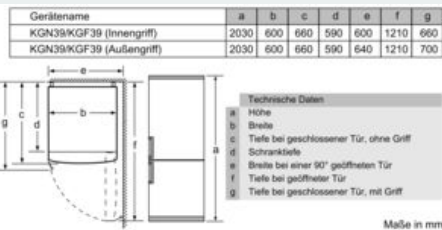

Gefrierteil

- 3 transparente Gefriergut-Schubladen

Maße

- Gerätemaße (H x B x T): 203.0 cm x 60.0 cm x 66.0 cm

Technische Informationen

- Türanschlag rechts, wechselbar
- Höhenverstellbare Füße vorne, Rollen hinten
- Anschlusswert: 100 W
- Nennspannung: 220 - 240 V

Zubehör

- 3 x Eierablage, 1 x Eiskwürfelschale

iQ300, Freistehende Kühl-Gefrier-Kombination mit Gefrierbereich unten, 203 x 60 cm, Inox-look KG39N2LDA

Maßzeichnungen

| Gerätename | A | B | C | D |
|----------------------|------|----|-----|-----|
| KG33, 36, 39, 46, 49 | 0/65 | 20 | 590 | 125 |
| KG39, 49 | 0/65 | 20 | 590 | 125 |

Abmessung A:
Bei Modellen mit vertikal integrierten Griffen, ist für ein einfaches Öffnen ein Mindestabstand von 65 mm erforderlich.
Maße in mm