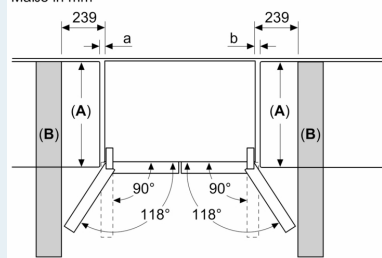

#### Maße

- Gerätemaße (H x B x T): 183.0 cm x 90.5 cm x 73.1 cm

Maßzeichnungen

Maße in mm

**A:** Front ist von 1830–1847 mm, bei voll ausgezogenen vorderen Nivellierfüßen, verstellbar

Maße in mm

**A:** Front ist von 1830–1847 mm, bei voll ausgezogenen vorderen Nivellierfüßen, verstellbar

**B:** 25 mm für feste Abstandhalter auf der Rückseite hinzufügen

Maße in mm

Maße in mm

A	a	b
≤ 600	0	0
600 < A ≤ 650	45	45
650 < A ≤ 700	60	60
> 700	239	239

**A:** Möbel- oder Arbeitsplattentiefe

**B:** Wand Schubladen ausziehbar und herausnehmbar bei 90° geöffneter Tür