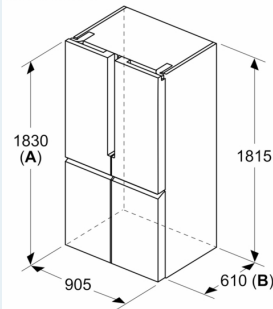

#### Maße

- Gerätemaße (H x B x T): 183.0 cm x 90.5 cm x 73.1 cm

Maßzeichnungen

Maße in mm

**A:** Front ist von 1830–1847 mm, bei voll ausgezogenen vorderen Nivellierfüßen, verstellbar

Maße in mm

**A:** Front ist von 1830–1847 mm, bei voll ausgezogenen vorderen Nivellierfüßen, verstellbar