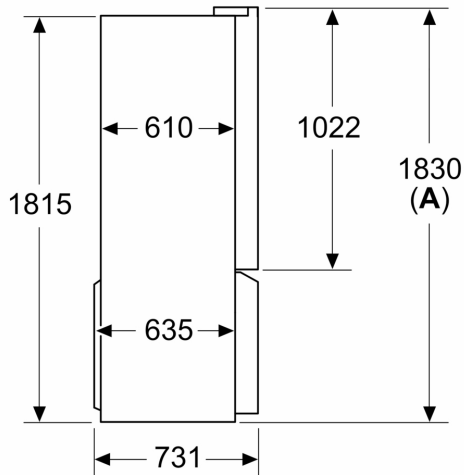

#### Maße

- Gerätemaße (H x B x T): 183.0 cm x 90.5 cm x 73.1 cm

Maßzeichnungen

Maße in mm

**A:** Front ist von 1830–1847 mm, bei voll ausgezogenen vorderen Nivellierfüßen, verstellbar

Maße in mm

**A:** Front ist von 1830–1847 mm, bei voll ausgezogenen vorderen Nivellierfüßen, verstellbar