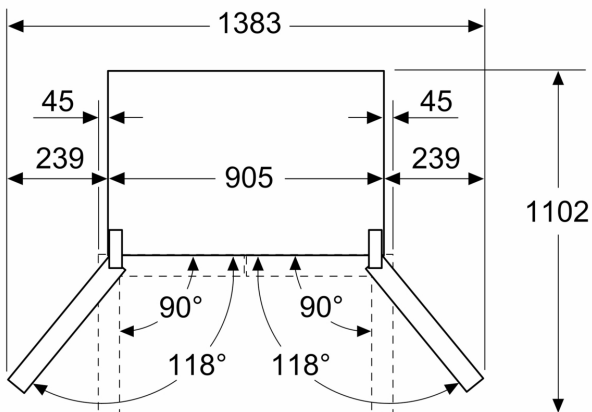

#### Maße

- Gerätemaße (H x B x T): 183.0 cm x 90.5 cm x 73.1 cm

Maßzeichnungen

Maße in mm

**A:** Front ist von 1830–1847 mm, bei voll ausgezogenen vorderen Nivellierfüßen, verstellbar

Maße in mm

**A:** Front ist von 1830–1847 mm, bei voll ausgezogenen vorderen Nivellierfüßen, verstellbar

**B:** 25 mm für feste Abstandhalter auf der Rückseite hinzufügen

Maße in mm

Maße in mm

A	a	b
≤ 600	0	0
600 < A ≤ 650	45	45
650 < A ≤ 700	60	60
> 700	239	239

**A:** Möbel- oder Arbeitsplattentiefe

**B:** Wand Schubladen ausziehbar und herausnehmbar bei 90° geöffneter Tür