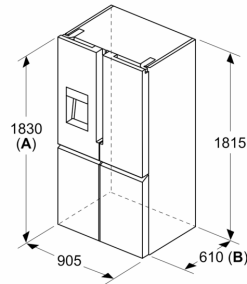

Maße in mm

A: Front ist von 1830–1847 mm, bei voll ausgezogenen vorderen Nivellierfüßen, verstellbar
B: 25 mm für feste Abstandhalter auf der Rückseite hinzufügen