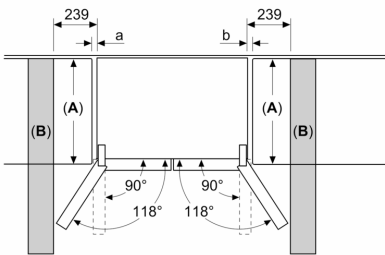

### Maße

- Gerätemaße ( H x B x T): 183.0 cm x 90.5 cm x 73.1 cm

### Sonderzubehör

iQ500, Kühl-Gefrier-Kombination,  
mehrtürig, 183 x 90.5 cm,  
Gebürsteter Stahl AntiFingerprint  
KF96IAPEA

Maße in mm

**A:** Front ist von 1830–1847 mm, bei voll ausgezogenen vorderen Nivellierfüßen, verstellbar

Maße in mm

Maße in mm

A	a	b
≤ 600	0	0
600 < A ≤ 650	45	45
650 < A ≤ 700	60	60
> 700	239	239

**A:** Möbel- oder Arbeitsplattentiefe  
**B:** Wand Schubladen ausziehbar und herausnehmbar bei 90° geöffneter Tür

Maße in mm

**A:** Front ist von 1830–1847 mm, bei voll ausgezogenen vorderen Nivellierfüßen, verstellbar  
**B:** 25 mm für feste Abstandhalter auf der Rückseite hinzufügen