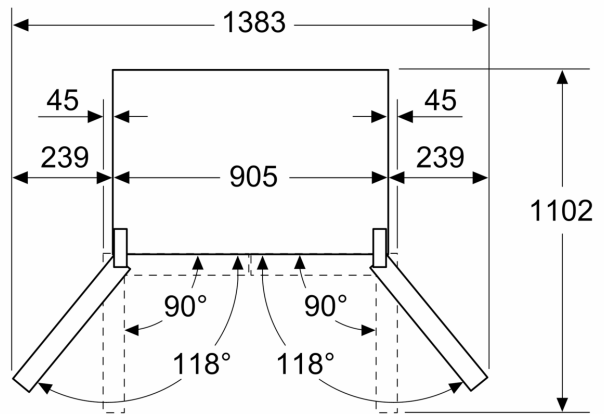

### Maße

- Gerätemaße ( H x B x T): 183.0 cm x 90.5 cm x 73.1 cm

### Sonderzubehör

iQ500, Kühl-Gefrier-Kombination,  
mehrtürig, 183 x 90.5 cm,  
Gebürsteter Stahl AntiFingerprint  
KF96IAPEA

Maße in mm

**A:** Front ist von 1830–1847 mm, bei voll ausgezogenen vorderen Nivellierfüßen, verstellbar

Maße in mm

Maße in mm

A	a	b
≤ 600	0	0
600 < A ≤ 650	45	45
650 < A ≤ 700	60	60
> 700	239	239

**A:** Möbel- oder Arbeitsplattentiefe  
**B:** Wand Schubladen ausziehbar und herausnehmbar bei 90° geöffneter Tür

Maße in mm

**A:** Front ist von 1830–1847 mm, bei voll ausgezogenen vorderen Nivellierfüßen, verstellbar  
**B:** 25 mm für feste Abstandhalter auf der Rückseite hinzufügen