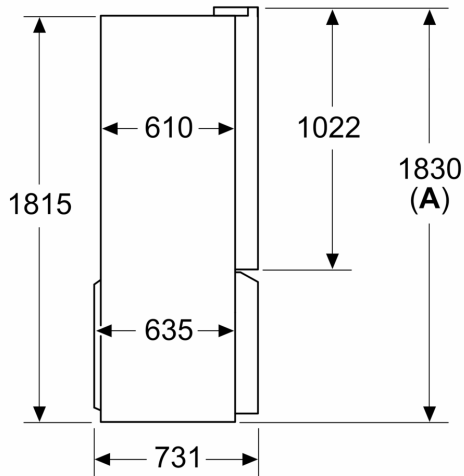

iQ500, Kühl-Gefrier-Kombination,
mehrtürig, 183 x 90.5 cm,
Gebürsteter Stahl AntiFingerprint
KF96IAPEA

Maße in mm

A: Front ist von 1830–1847 mm, bei voll ausgezogenen vorderen Nivellierfüßen, verstellbar