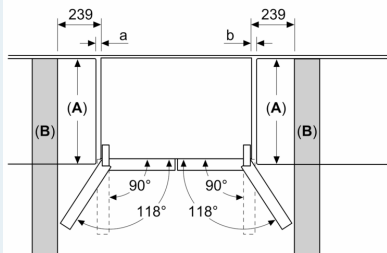

- Gefriervermögen in 24 Std.: 16 kg
- 6 transparente Gefriergut-Schubladen

Maße

- Gerätemaße (H x B x T): 183.0 cm x 90.5 cm x 73.1 cm

Technische Informationen

- 4 Rollen zum leichteren Transport, 3 davon höhenverstellbar zur Ausrichtung
- 220 - 240 V
- Klimaklasse: SN-T
- Länge des Anschlusskabel: 240 cm
- Länge Zulaufschlauch: 300 cm

Maße in mm

A: Front ist von 1830–1847 mm, bei voll ausgezogenen vorderen Nivellierfüßen, verstellbar

Maße in mm

Maße in mm

A	a	b
≤ 600	0	0
600 < A ≤ 650	45	45
650 < A ≤ 700	60	60
> 700	239	239

A: Möbel- oder Arbeitsplattentiefe

B: Wand Schubladen ausziehbar und herausnehmbar bei 90° geöffneter Tür

Maße in mm

A: Front ist von 1830–1847 mm, bei voll ausgezogenen vorderen Nivellierfüßen, verstellbar

B: 25 mm für feste Abstandshalter auf der Rückseite hinzufügen