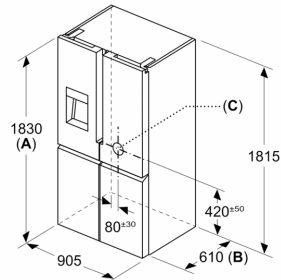

- Gefriervermögen in 24 Std.: 16 kg
- 6 transparente Gefriergut-Schubladen

Maße

- Gerätemaße (H x B x T): 183.0 cm x 90.5 cm x 73.1 cm

Technische Informationen

- 4 Rollen zum leichteren Transport, 3 davon höhenverstellbar zur Ausrichtung
- 220 - 240 V
- Klimaklasse: SN-T
- Länge des Anschlusskabel: 240 cm
- Länge Zulaufschlauch: 300 cm

Maße in mm

A: Front ist von 1830–1847 mm, bei voll ausgezogenen vorderen Nivellierfüßen, verstellbar

Maße in mm

Maße in mm

A	a	b
≤ 600	0	0
600 < A ≤ 650	45	45
650 < A ≤ 700	60	60
> 700	239	239

A: Möbel- oder Arbeitsplattentiefe

B: Wand Schubladen ausziehbar und herausnehmbar bei 90° geöffneter Tür

Maße in mm

A: Front ist von 1830–1847 mm, bei voll ausgezogenen vorderen Nivellierfüßen, verstellbar

B: 25 mm für feste Abstandshalter auf der Rückseite hinzufügen