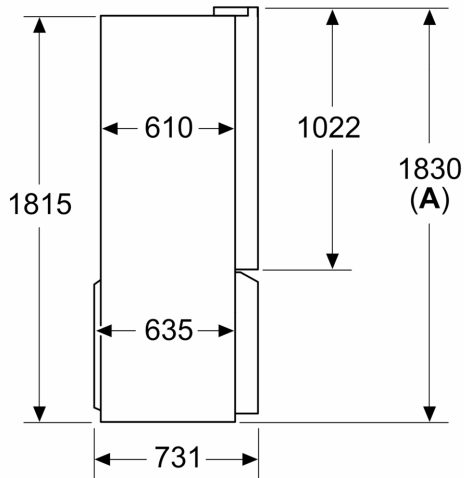

- Gefriervermögen in 24 Std.: 16 kg
- 6 transparente Gefriergut-Schubladen

Maße

- Gerätemaße (H x B x T): 183.0 cm x 90.5 cm x 73.1 cm

Technische Informationen

- 4 Rollen zum leichteren Transport, 3 davon höhenverstellbar zur Ausrichtung
- 220 - 240 V
- Klimaklasse: SN-T
- Länge des Anschlusskabel: 240 cm
- Länge Zulaufschlauch: 300 cm

Maße in mm

A: Front ist von 1830–1847 mm, bei voll ausgezogenen vorderen Nivellierfüßen, verstellbar

Maße in mm

Maße in mm

A	a	b
≤ 600	0	0
600 < A ≤ 650	45	45
650 < A ≤ 700	60	60
> 700	239	239

A: Möbel- oder Arbeitsplattentiefe

B: Wand Schubladen ausziehbar und herausnehmbar bei 90° geöffneter Tür

Maße in mm

A: Front ist von 1830–1847 mm, bei voll ausgezogenen vorderen Nivellierfüßen, verstellbar

B: 25 mm für feste Abstandshalter auf der Rückseite hinzufügen