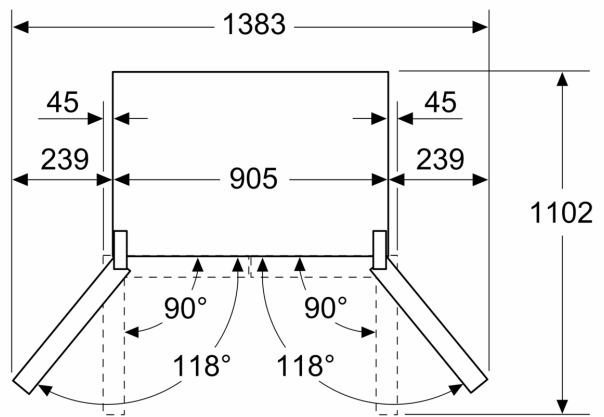

- Gefriervermögen in 24 Std.: 16 kg
- 6 transparente Gefriergut-Schubladen

Maße

- Gerätemaße (H x B x T): 183.0 cm x 90.5 cm x 73.1 cm

Technische Informationen

- 4 Rollen zum leichteren Transport, 3 davon höhenverstellbar zur Ausrichtung
- 220 - 240 V
- Klimaklasse: SN-T
- Länge des Anschlusskabel: 240 cm
- Länge Zulaufschlauch: 300 cm

Zubehör

- 3 x Eierablage

Länderspezifische Optionen

- Auf Basis der Ergebnisse der Normprüfung über 24 Std. Tatsächlicher Verbrauch abhängig von Nutzung/Standort des Geräts.

**iQ500, Kühl-Gefrier-Kombination,
mehrtürig, 183 x 90.5 cm,
Gebürsteter schwarzer Stahl
AntiFingerprint
KF96DAXEA**

Maße in mm

A: Front ist von 1830–1847 mm, bei voll ausgezogenen vorderen Nivellierfüßen, verstellbar

Maße in mm

Maße in mm

A	a	b
≤ 600	0	0
600 < A ≤ 650	45	45
650 < A ≤ 700	60	60
> 700	239	239

A: Möbel- oder Arbeitsplattentiefe

B: Wand Schubladen ausziehbar und herausnehmbar bei 90° geöffneter Tür

Maße in mm

A: Front ist von 1830–1847 mm, bei voll ausgezogenen vorderen Nivellierfüßen, verstellbar

B: 25 mm für feste Abstandshalter auf der Rückseite hinzufügen